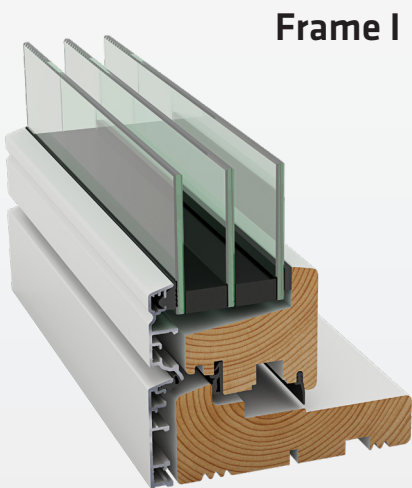

Udviklet, testet og produceret i stiv kuling fra vest

Frame I og Nation I

Det nye indadgående designvindue fra Idealcombi supplerer de kendte udadgående produktserier Frame IC og Nation IC

Ensartethed, samme dimensioner, multifunktionelt designvindue ...

Idealcombi tager de mange unikke sammensætningsløsninger fra Futura-serierne med over i det traditionelle karm/ramme-sortiment.

Frame I og Nation I kan anvendes til enhver tidstypisk byggestil - helt tilbage til et-lags rude med udtryk af kitfals frem til termorudelooket med udtryk af glaslistemarkering.

Vinduerne er udviklet grønt iht vores miljøcertificering, men leveres i alle RAL farver med høj glans eller mat glans på de udvendige aluminium-profilkapper.

Et helt nyt og stærkt indadgående vinduessystem, som giver dig endnu større arkitektonisk frihed.

Frame I