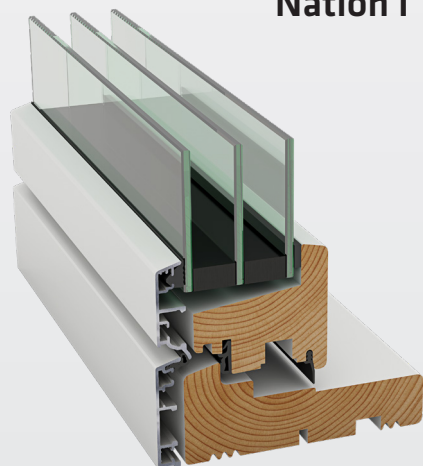

Udviklet, testet og produceret i stiv kuling fra vest

Frame I og Nation I

Det nye indadgående designvindue fra Idealcombi supplerer de kendte udadgående produktserier Frame IC og Nation IC

Ensartethed, samme dimensioner, multifunktionelt designvindue ...

Idealcombi tager de mange unikke sammensætningsløsninger fra Futura-serierne med over i det traditionelle karm/ramme-sortiment.

Frame I og Nation I kan anvendes til enhver tidstypisk byggestil - helt tilbage til et-lags rude med udtryk af kitfals frem til termorudelooket med udtryk af glaslistemarkering.

Vinduerne er udviklet grønt iht vores miljøcertificering, men leveres i alle RAL farver med høj glans eller mat glans på de udvendige aluminium-profilkapper.

Et helt nyt og stærkt indadgående vinduessystem, som giver dig endnu større arkitektonisk frihed.

Nation I

Indadgående

Indadgående med 3-lags rude

$$E_{ref} = fra +13,3$$

$$U_w = fra 0,82$$

A

DET HURTIGE OVERBLIK

- Velkendte indvendige og udvendige designs
- Træ indvendigt og alu-profil udvendigt
- Dobbelt tætningsplan for øget isolering
- 3-lags lavenergiruder
- Med eller uden profilkehl til den ønskede indvendige stil
- FSC® certificeret kernetræ - fingerskarret og kvalitetsoptimeret
- Funktioner - vinduer: Dreje/kip, Kip/dreje, Kip, Dreje og Fast karm
- Funktioner - døre: Dreje/kip, Kip/dreje og Dreje
- Kan leveres med grebsbetjent bremse
- Opfylder BR20
- Kan kombineres med Frame IC og Nation IC
- Mulighed for sammenstilling
- Mulighed for multielementer
- Ramme i niveau med udvendig karm giver slankere udtryk og bedre lysindfald.
- Vælg mellem 122 og 149 mm karmdybde
- 10 års standard garanti

© Idealcombi A/S - Juni 2020