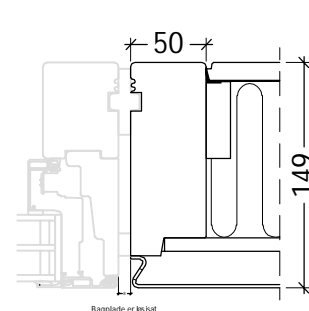

V1: PLU14-30L
V2: PLU14-30L (mirr.)

DK	Facadekassetter	www.idealcombi.dk

UK	Reinscreen panel	www.idealcombi.com

TYPE Futura+ Rev. no. 01
Drawing no. PLU_14

© Idealcombi A/S 2011. This material is the property of and copyright protected by IDEALCOMBI A/S.