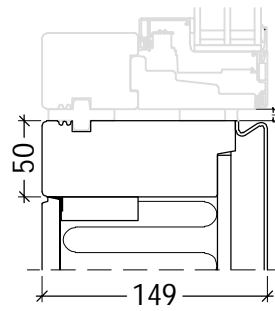

L1: PLU14-20L