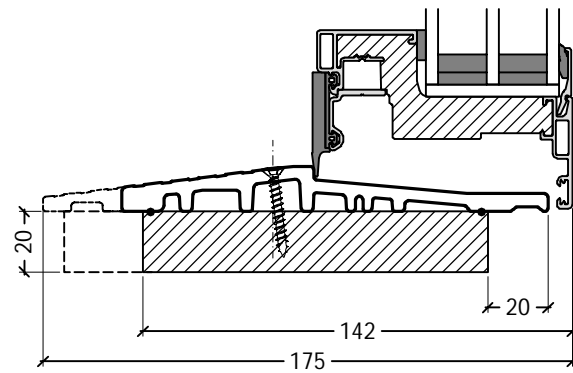

PLU-PFO105-F

Påforing på dørbund - Døre med komposit bundtrin
Packer at threshold - Doors with composit threshold