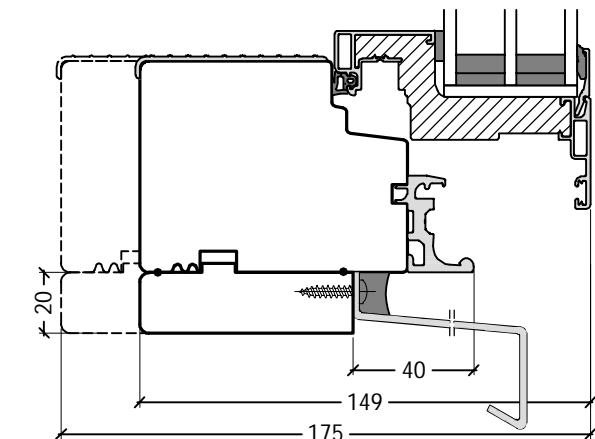

PLU-PFO105-H

Påforing og vandnæse på dørbund - Skydedør med 70 mm bundtrin
Packer and drip at threshold - Sliding door with 70mm threshold

DK	Standard 20 mm påforinger Vinduer, døre og skydedør m/ 70 mm bundtrin	www.idealcombi.dk
UK	Standard 20mm packers Windows, doores and sliding door with 70mm threshold	www.idealcombi.com

TYPE Futura+ Rev. no. 03 Drawing no. PLU_PFO105

© Idealcombi A/S 2011. This material is the property of and copyright protected by IDEALCOMBI A/S.