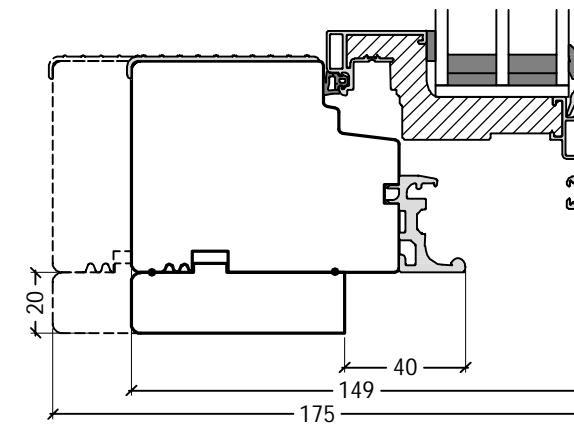

PLU-PFO105-G

Påforing på dørbund - Skydedør med 70 mm bundtrin
Packer at threshold - Sliding door with 70mm threshold