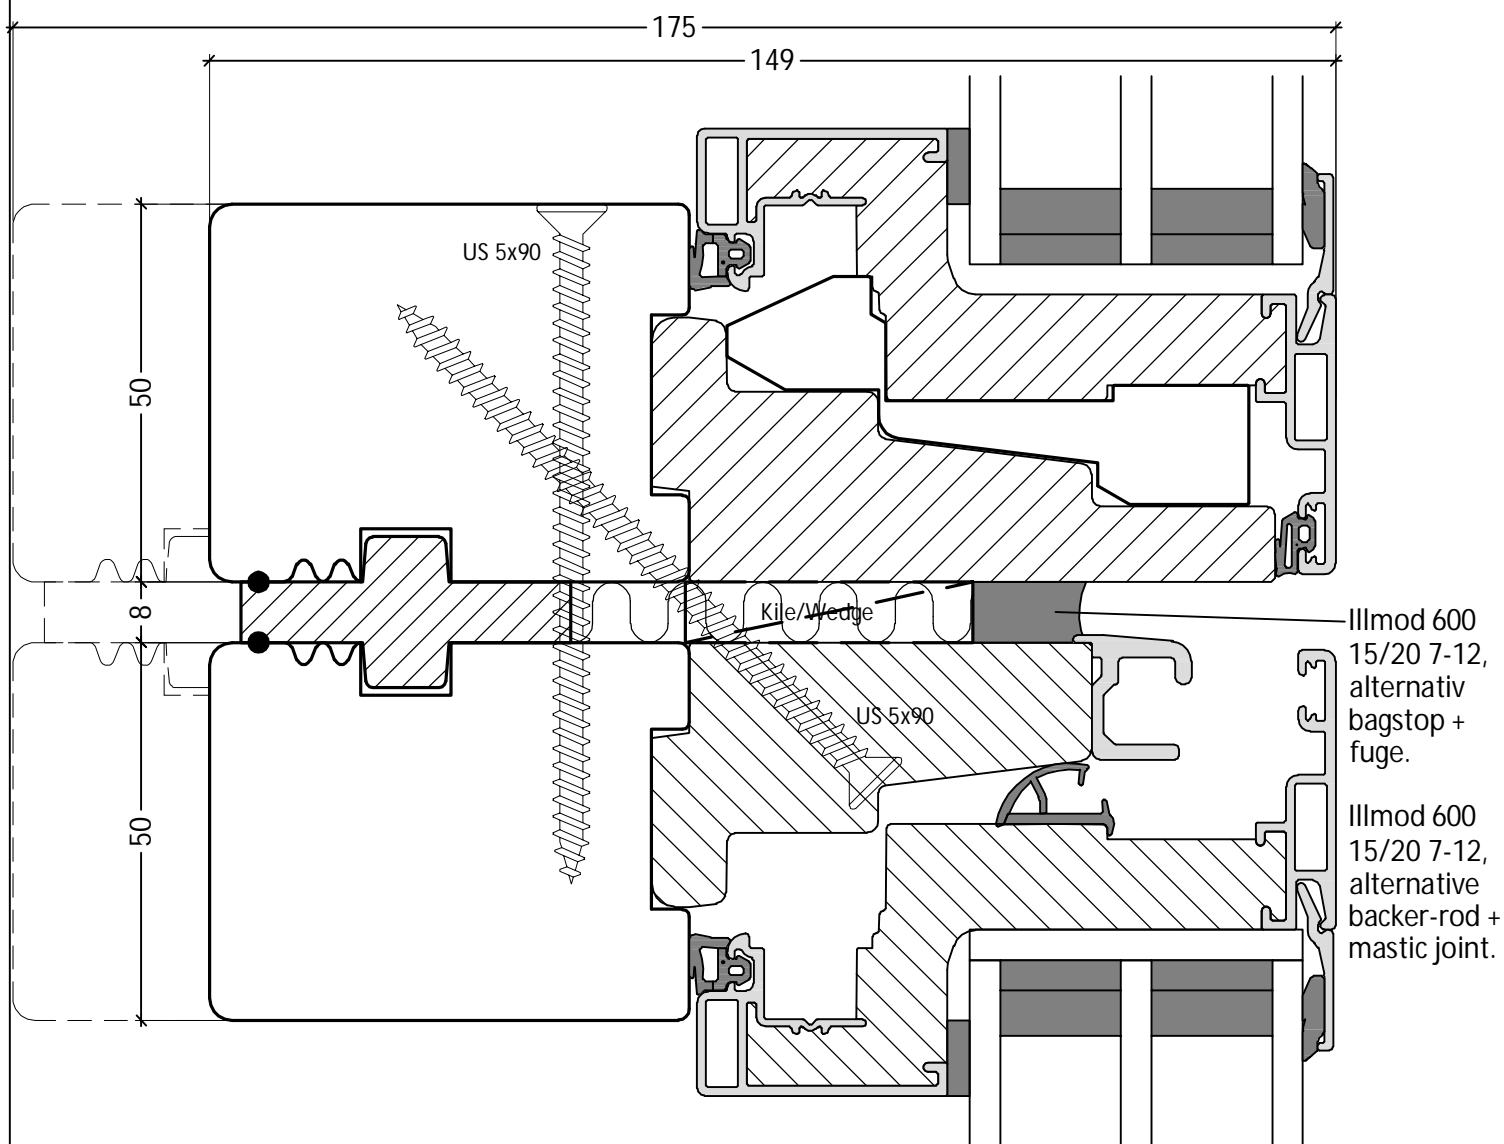

OBS

Med henvisning til muligheden for opklodsning af overpartiet, må overpartiets vægt ikke overstige 150 kg.

OBS

With reference to the possibility of climbing the top part, the weight of the upper part must not exceed 150 kg.

Påføring er tilvalg.
Packers is optional.

DK Standard samling
Samling med sløjfeliste - Futura+ fast ramme/skydedør med 70 mm bund

www.idealcombi.dk

UK Standard coupling
Coupling with packer - Futura+ fixed sash/ sliding door with 70 mm threshold