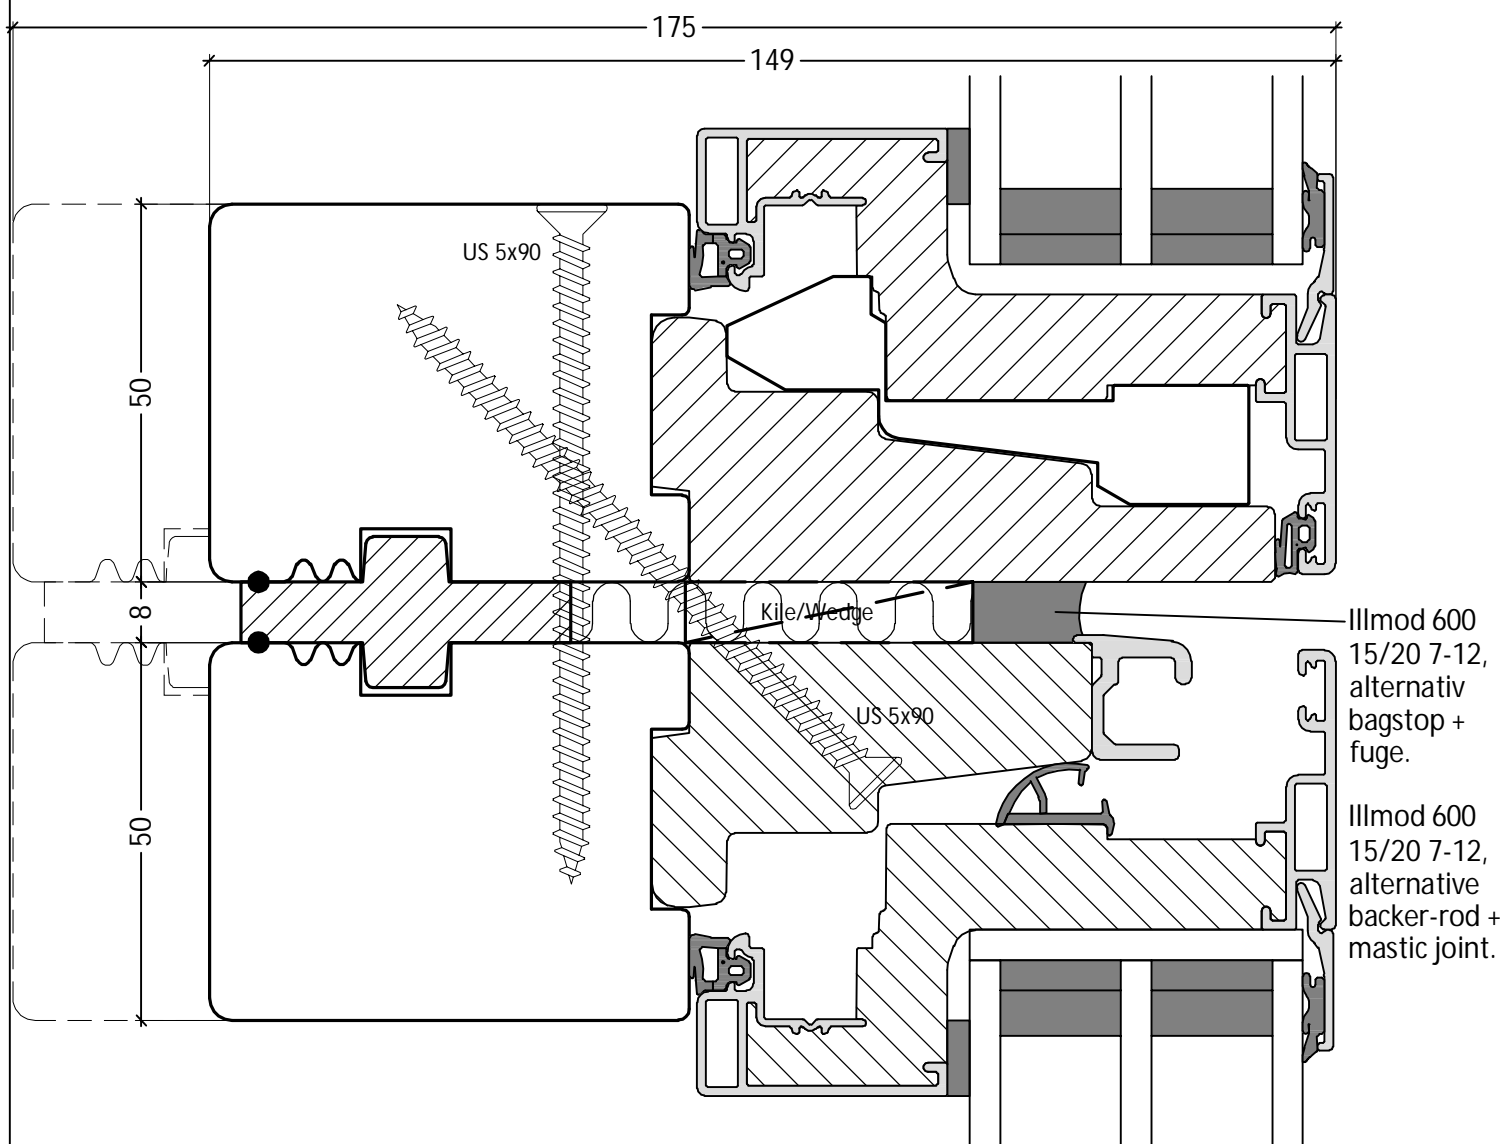

OBS

Med henvisning til muligheden for opklodsning af overpartiet, må overpartiets vægt ikke overstige 150 kg.

OBS

With reference to the possibility of climbing the top part, the weight of the upper part must not exceed 150 kg.

Påføring er tilvalg.
Packers is optional.

DK Standard samling
Samling med sløjfeliste - Futura+ fast ramme/skydedør med 70 mm bund

www.idealcombi.dk

UK Standard coupling
Coupling with packer - Futura+ fixed sash/ sliding door with 70 mm threshold