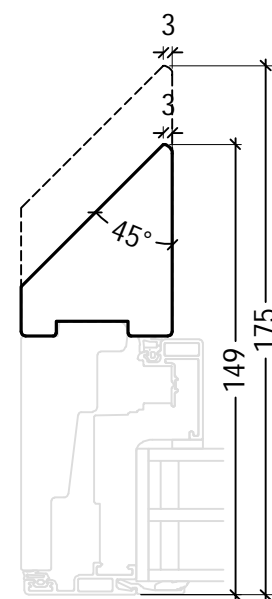

PLU-NOT003

Kan ikke kombineres med ventil ved 149mm karm
 Can not be combined with trickle vent at 149mm frame

PLU-NOT004

Kan ikke kombineres med ventil ved 149mm karm
 Can not be combined with trickle vent at 149mm frame

PLU-NOT006

Kan ikke kombineres med ventil ved 149mm karm
 Can not be combined with trickle vent at 149mm frame

PLU-NOT012

PLU-NOT013

DK Standard fals og smig www.idealcombi.dk

UK Standard rebate and bevsled frame www.idealcombi.com