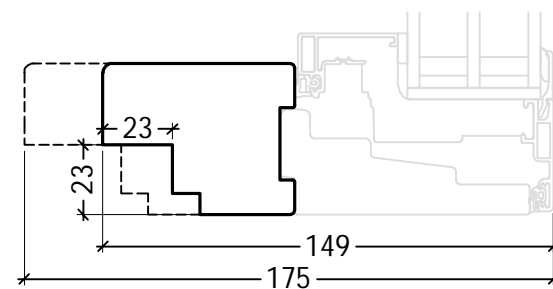

PLU-NOT003

Kan ikke kombineres med ventil ved 149mm karm
 Can not be combined with trickle vent at 149mm frame

PLU-NOT004

Kan ikke kombineres med ventil ved 149mm karm
 Can not be combined with trickle vent at 149mm frame

PLU-NOT006

Kan ikke kombineres med ventil ved 149mm karm
 Can not be combined with trickle vent at 149mm frame

PLU-NOT012

PLU-NOT013

DK Standard fals og smig www.idealcombi.dk

UK Standard rebate and bevsled frame www.idealcombi.com