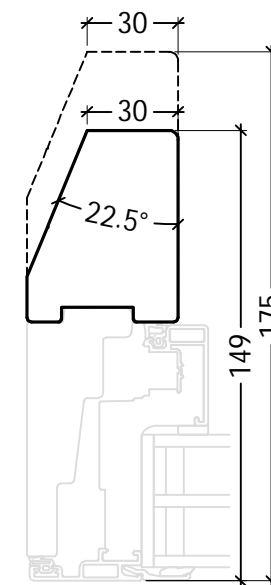

PLU-NOT003

Kan ikke kombineres med ventil ved 149mm karm
 Can not be combined with trickle vent at 149mm frame

PLU-NOT004

Kan ikke kombineres med ventil ved 149mm karm
 Can not be combined with trickle vent at 149mm frame

PLU-NOT006

Kan ikke kombineres med ventil ved 149mm karm
 Can not be combined with trickle vent at 149mm frame

PLU-NOT012

PLU-NOT013

DK Standard fals og smig www.idealcombi.dk

UK Standard rebate and bevsled frame www.idealcombi.com