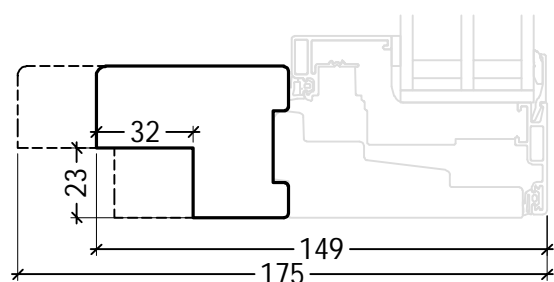

PLU-NOT003

Kan ikke kombineres med ventil ved 149mm karm
 Can not be combined with trickle vent at 149mm frame

PLU-NOT004

Kan ikke kombineres med ventil ved 149mm karm
 Can not be combined with trickle vent at 149mm frame

PLU-NOT006

Kan ikke kombineres med ventil ved 149mm karm
 Can not be combined with trickle vent at 149mm frame

PLU-NOT012

PLU-NOT013

DK Standard fals og smig www.idealcombi.dk

UK Standard rebate and bevsled frame www.idealcombi.com