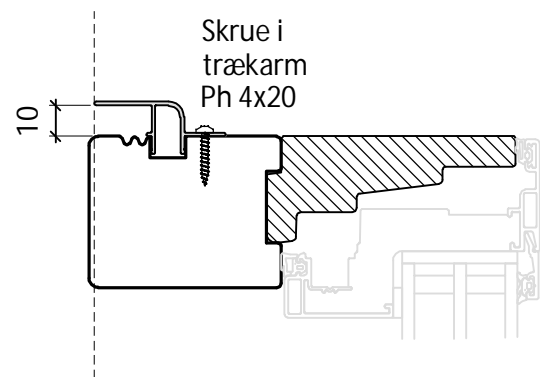

PLU-NOT100-PLUi

PLU-NOT100-FRAic

PLU-NOT100-IC

PLU-NOT100-PLU

PLU-NOT100-FRAicDI

PLU-NOT100-FRA I

DK	Standard not CBF1619 - Indvendig tilsætning - Alle produkter	<a href="http://www.idealcombi.dk">www.idealcombi.dk</a>
UK	Standard groove CBF1619 - Internal lining - All products	<a href="http://www.idealcombi.com">www.idealcombi.com</a>