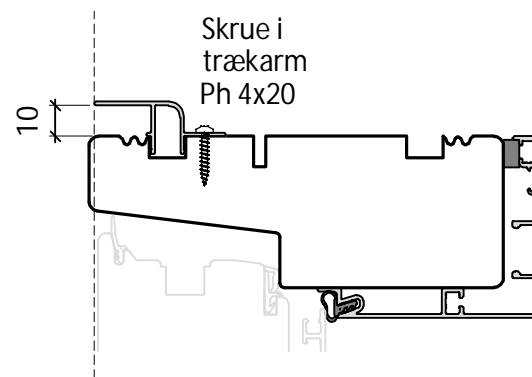

PLU-NOT100-PLUi

PLU-NOT100-FRAic

PLU-NOT100-IC

PLU-NOT100-PLU

PLU-NOT100-FRAicDI

PLU-NOT100-FRA I

DK	Standard not CBF1619 - Indvendig tilsætning - Alle produkter	<a href="http://www.idealcombi.dk">www.idealcombi.dk</a>
UK	Standard groove CBF1619 - Internal lining - All products	<a href="http://www.idealcombi.com">www.idealcombi.com</a>