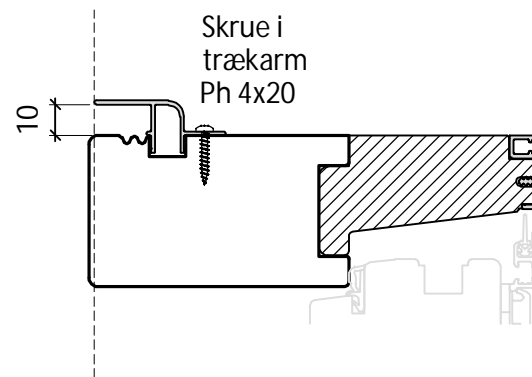

PLU-NOT100-PLUi

PLU-NOT100-FRAic

PLU-NOT100-IC

PLU-NOT100-PLU

PLU-NOT100-FRAicDI

PLU-NOT100-FRA I

DK	Standard not CBF1619 - Indvendig tilsætning - Alle produkter	<a href="http://www.idealcombi.dk">www.idealcombi.dk</a>
UK	Standard groove CBF1619 - Internal lining - All products	<a href="http://www.idealcombi.com">www.idealcombi.com</a>