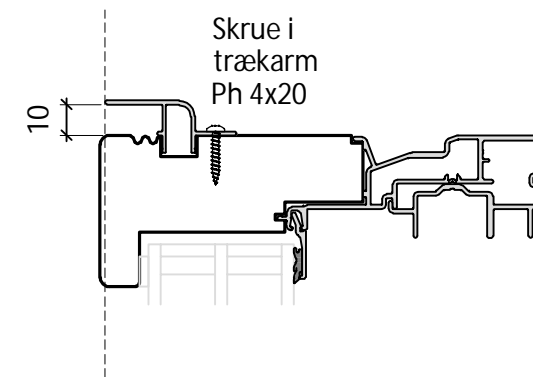

PLU-NOT100-PLUi

PLU-NOT100-FRAic

PLU-NOT100-IC

PLU-NOT100-PLU

PLU-NOT100-FRAicDI

PLU-NOT100-FRA I

DK	Standard not CBF1619 - Indvendig tilsætning - Alle produkter	<a href="http://www.idealcombi.dk">www.idealcombi.dk</a>
UK	Standard groove CBF1619 - Internal lining - All products	<a href="http://www.idealcombi.com">www.idealcombi.com</a>