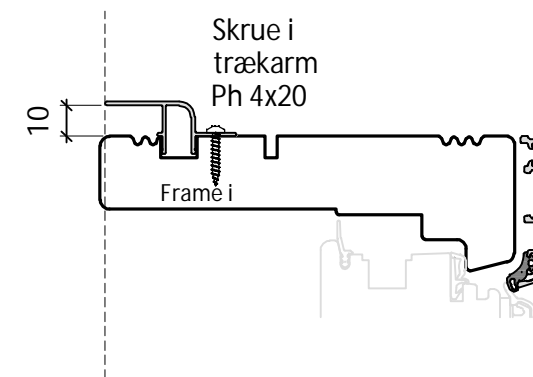

PLU-NOT100-PLUi

PLU-NOT100-FRAic

PLU-NOT100-IC

PLU-NOT100-PLU

PLU-NOT100-FRAicDI

PLU-NOT100-FRA I

DK	Standard not CBF1619 - Indvendig tilsætning - Alle produkter	<a href="http://www.idealcombi.dk">www.idealcombi.dk</a>
UK	Standard groove CBF1619 - Internal lining - All products	<a href="http://www.idealcombi.com">www.idealcombi.com</a>