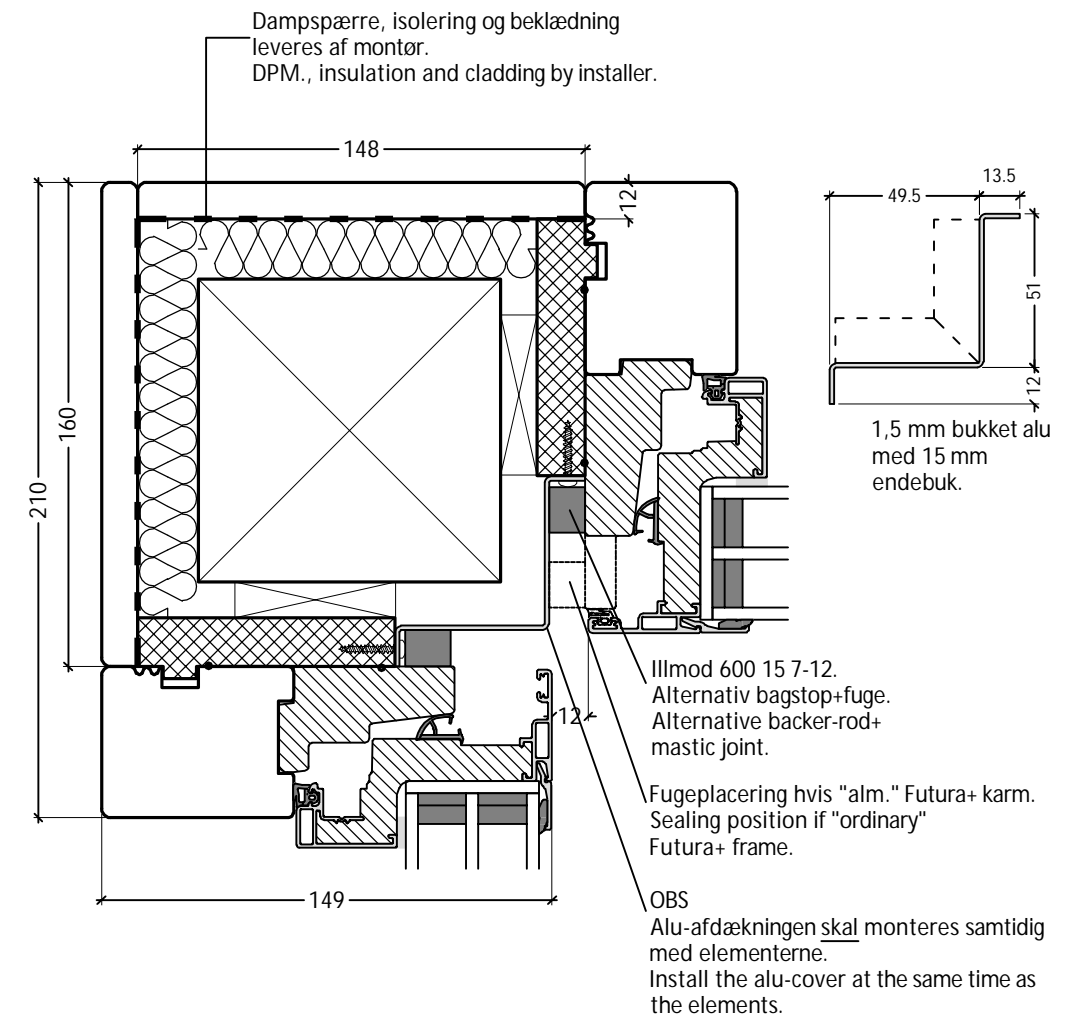

Standard løsning:
Påføring og alu-afdækning er tilvalg.
Træ stolpe og øvrige montage materialer leveres af montør.
149 mm karm - min. 100x100 mm.
175 mm karm - min. 100x100 mm.
Opklodsning, skrueafstande og skrueplacering som standard montage.

Standard solution:
Packers and alu-flashing is optional.
Timber post and other installation materials by installer.
149 mm frame - min. 100x100 mm.
175 mm frame - min. 100x100 mm.
Wedging, fixing points and fixing areas as standard installation.

DK	Standard hjørneløsning 90° 149/175 mm karm med indadgående hjørne - Skydedør	www.idealcombi.dk
UK	Standard corner solution 90° 149/175 mm frame with internal corner - Sliding door	www.idealcombi.com