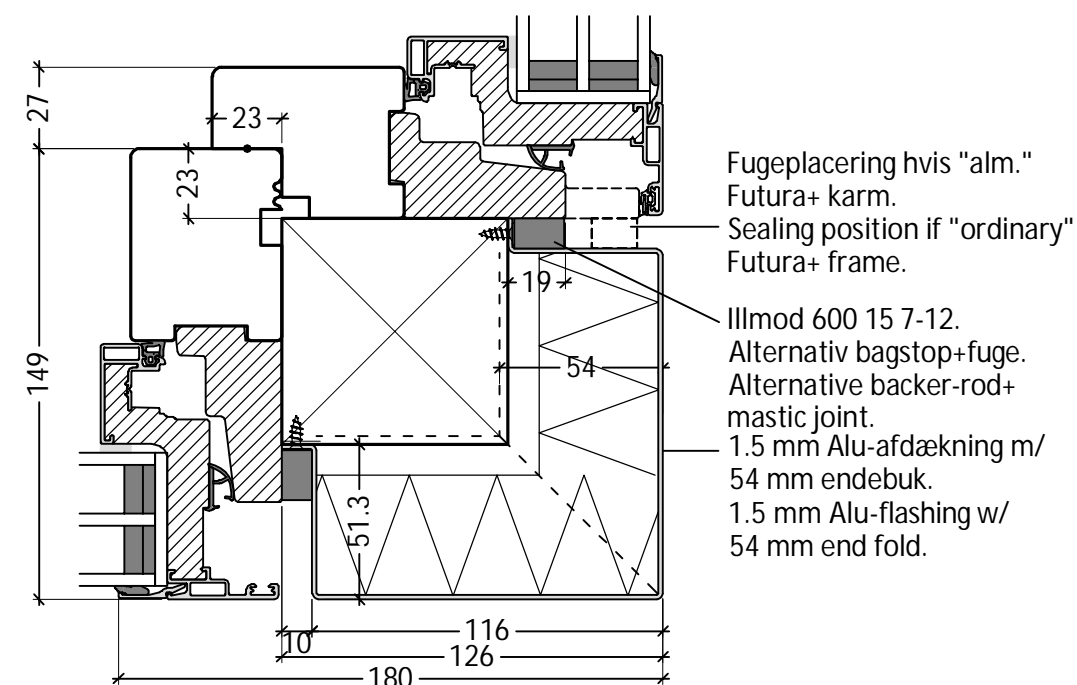

PLU\_HJL108\_175

PLU\_HJL108\_149

Standard løsning:  
 Alu-afdækning er tilvalg.  
 Special tilskårede træstolper er tilvalg.  
 Nogle af typerne kan bestilles ved  
 Idealcombi.  
 Øvrige montage materialer leveres af  
 montør.  
 149 mm karm - 74.75x74.75 mm.  
 175 mm karm - 100.75x100.75 mm.  
 Skrueafstande og skrueplacering som  
 standard montage.

Standard solution:  
**Alu-flashing is optional.**  
**Special cut wooden post is optional.**  
**Som of the types can be ordered by**  
**Idealcombi.**  
**Other instalation materials by instaler.**  
 149 mm frame - 74.75x74.75 mm.  
 175 mm frame - 100.75x100.75 mm.  
 Fixing points and fixing areas as standard  
 installation.

DK	Standard hjørneløsning 90° 149/175 mm karm med fals - Skydedør
UK	Standard corner solution 90° 149/175 mm rebated frame - Sliding door

www.idealcombi.dk

www.idealcombi.com

TYPE

Futura+

Rev. no. 02

Drawing no. PLU-HJL108