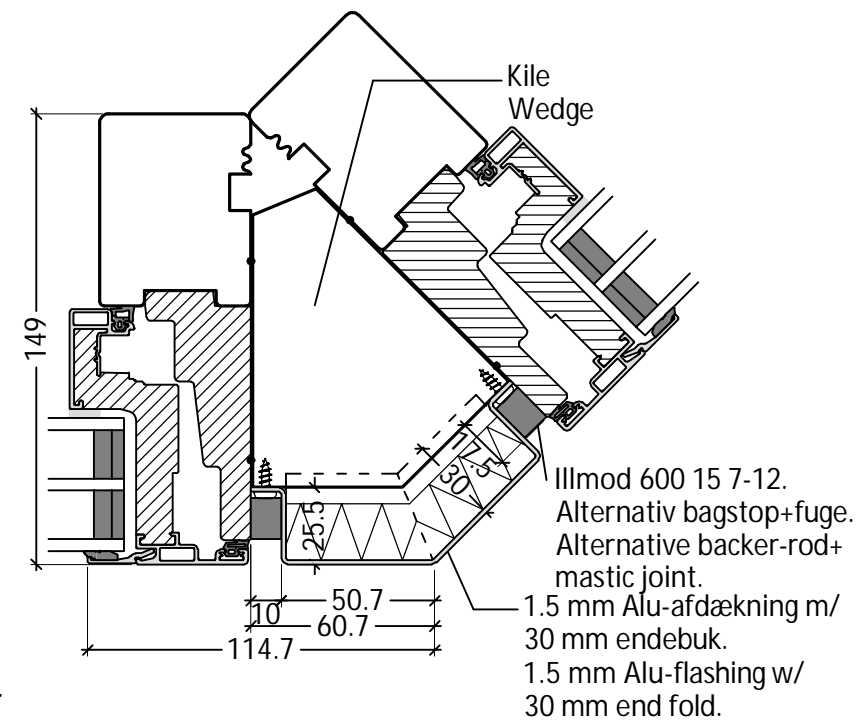

PLU\_HJL103\_175

PLU\_HJL103\_149

Standard løsning:  
 Alu-afdækning og kile er tilvalg.  
 Øvrige montage materialer  
 leveres af montør.  
 149 mm karm - KH64.  
 175 mm karm - KH65.  
 Skrueafstande og -placering som  
 standard montage.

Standard solution:  
**Alu-flashing and wedge is optional.**  
 Other installation materials by  
 installer.  
 149 mm karm - KH64.  
 175 mm karm - KH65.  
 Fixing points and fixing areas as  
 standard installation.

DK	Standard hjørneløsning 45° 149/175 mm karm med kile	www.idealcombi.dk
UK	Standard corner solution 45° 149/175 mm frame with wedge	www.idealcombi.com

TYPE Futura+ Rev. no. 03  
 Drawing no. PLU-HJL103