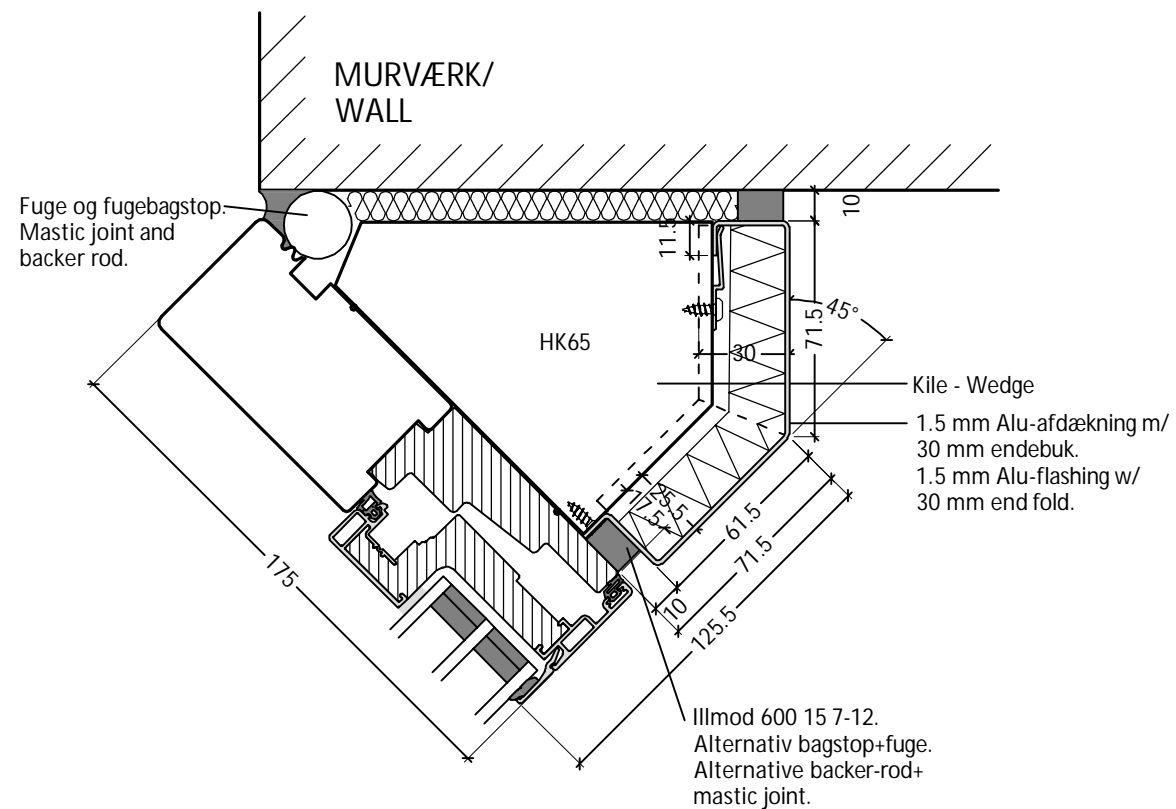

DK Standard hjørneløsning 45°  
149/175 mm karm med kile

UK Standard corner solution 45°  
149/175 mm frame with wedge

[www.idealcombi.dk](http://www.idealcombi.dk)

[www.idealcombi.com](http://www.idealcombi.com)

TYPE Futura+

Rev. no. 03

Drawing no. PLU-HJL103

© Idealcombi A/S 2011. This material is the property of and copyright protected by IDEALCOMBI A/S.

**idealcombi**  
Udvikler vinduet

Standard løsning:  
 Alu-afdækning og kile er tilvalg.  
 Øvrige montage materialer  
 leveres af montør.  
 149 mm karm - KH64.  
 175 mm karm - KH65.  
 Skruer afstande og -placering som  
 standard montage.