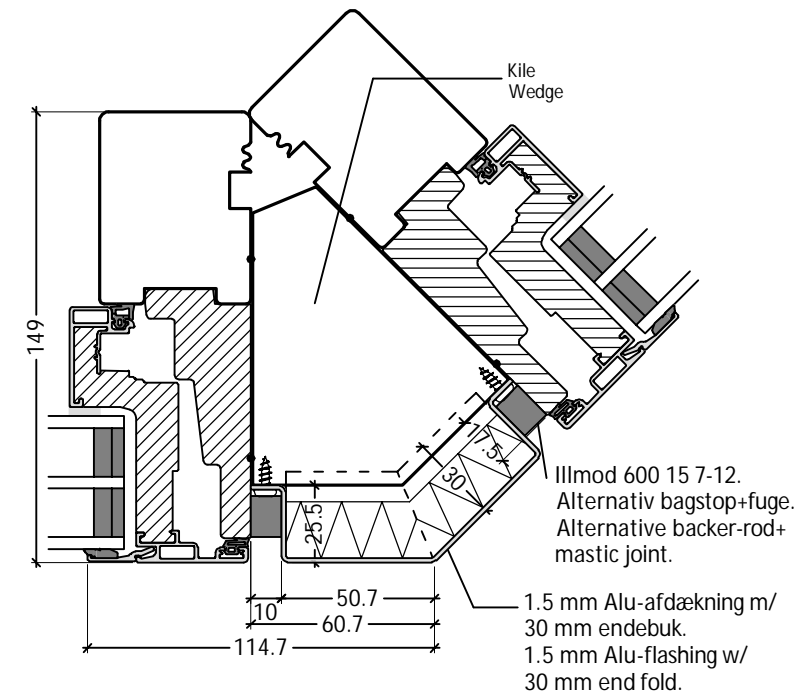

Standard løsning:  
Alu-afdækning og kile er tilvalg.  
Øvrige montage materialer  
leveres af montør.  
149 mm karm - KH64.  
175 mm karm - KH65.  
Skru afstande og -placering som  
standard montage.

Standard solution:  
**Alu-flashing and wedge is optional.**  
Other installation materials by  
instaler.  
149 mm karm - KH64.  
175 mm karm - KH65.  
Fixing points and fixing areas as  
standard installation.

DK Standard hjørneløsning 45°  
149/175 mm karm med kile

UK Standard corner solution 45°  
149/175 mm frame with wedge

[www.idealcombi.dk](http://www.idealcombi.dk)

[www.idealcombi.com](http://www.idealcombi.com)

DK	Standard hjørneløsning 45° 149/175 mm karm mod mur	www.idealcombi.dk
UK	Standard corner solution 45° 149/175 mm frame corner to wall	www.idealcombi.com

TYPE Futura+ Rev. no. 01 Drawing no. PLU-HJL104