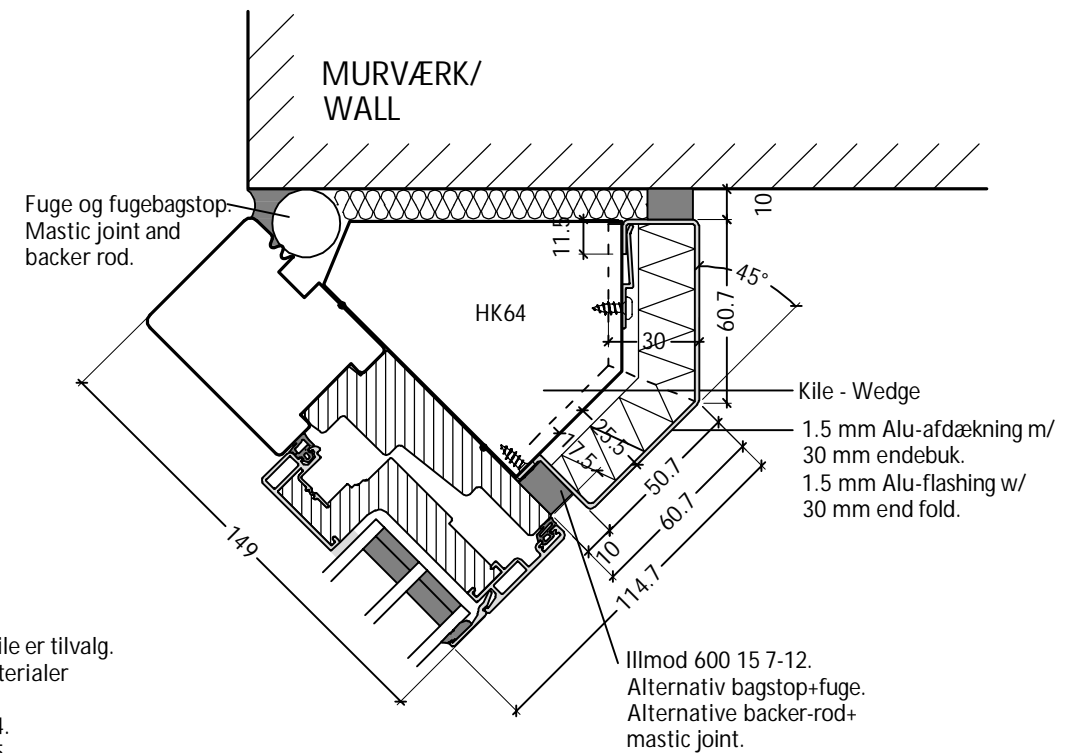

DK Standard hjørneløsning 45°  
149/175 mm karm med kile

UK Standard corner solution 45°  
149/175 mm frame with wedge

[www.idealcombi.dk](http://www.idealcombi.dk)

[www.idealcombi.com](http://www.idealcombi.com)

TYPE Futura+

Rev. no. 03

Drawing no. PLU-HJL103

© Idealcombi A/S 2011. This material is the property of and copyright protected by IDEALCOMBI A/S.

**idealcombi**  
Udvikler vinduet

Standard løsning:  
 Alu-afdækning og kile er tilvalg.  
 Øvrige montage materialer  
 leveres af montør.  
 149 mm karm - KH64.  
 175 mm karm - KH65.  
 Skruer afstande og -placering som  
 standard montage.