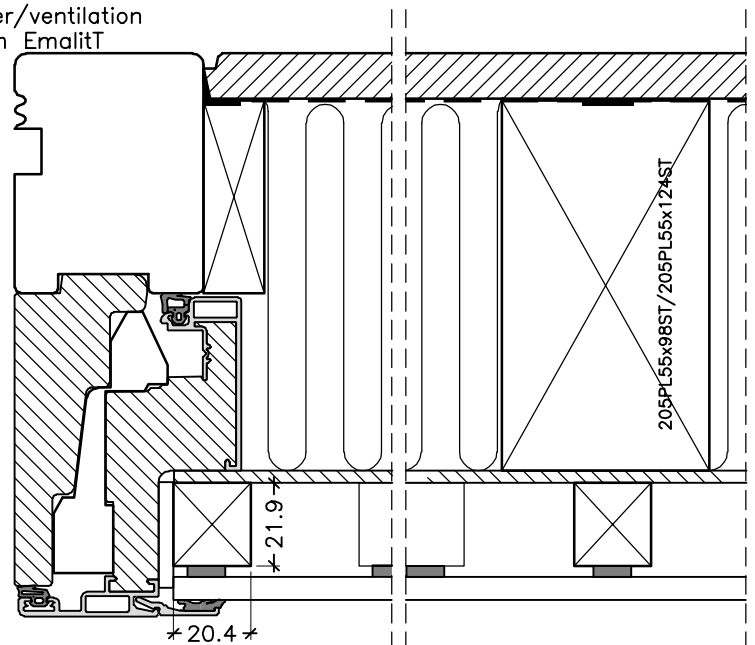

Alternativ yderbeklædning:  
 5 og 7,5 mm Glasal  
 6 og 8 mm Eternit  
 6 og 8 mm Stein Colour  
 6 og 8 mm Rocklet

Alternative cladding:  
 5 or 7,5 mm Glasal  
 6 or 8 mm Eternit  
 6 or 8 mm Stein Colour  
 6 or 8 mm Rocklet

3.2 mm oliehardt masonit  
 Afstandsliste/ventilation  
 6 mm Emalit

3.2 mm oil-hardened masonite  
 Spacer/ventilation  
 6 mm Emalit

Dræn/ventilation  
 Weephole/Ventilation

Bagplade er løst isat, leveres uden isolering og dampspærre.  
 MDF panel is fitted loosely. Insulation and DPM by others.

DK Standard fylding/brystning  
 Ventilert og fuld isoleret – 12 mm bagplade

[www.idealcombi.dk](http://www.idealcombi.dk)

UK Standard panel/spandrel  
 Ventilated and fully insulated – 12 mm back board