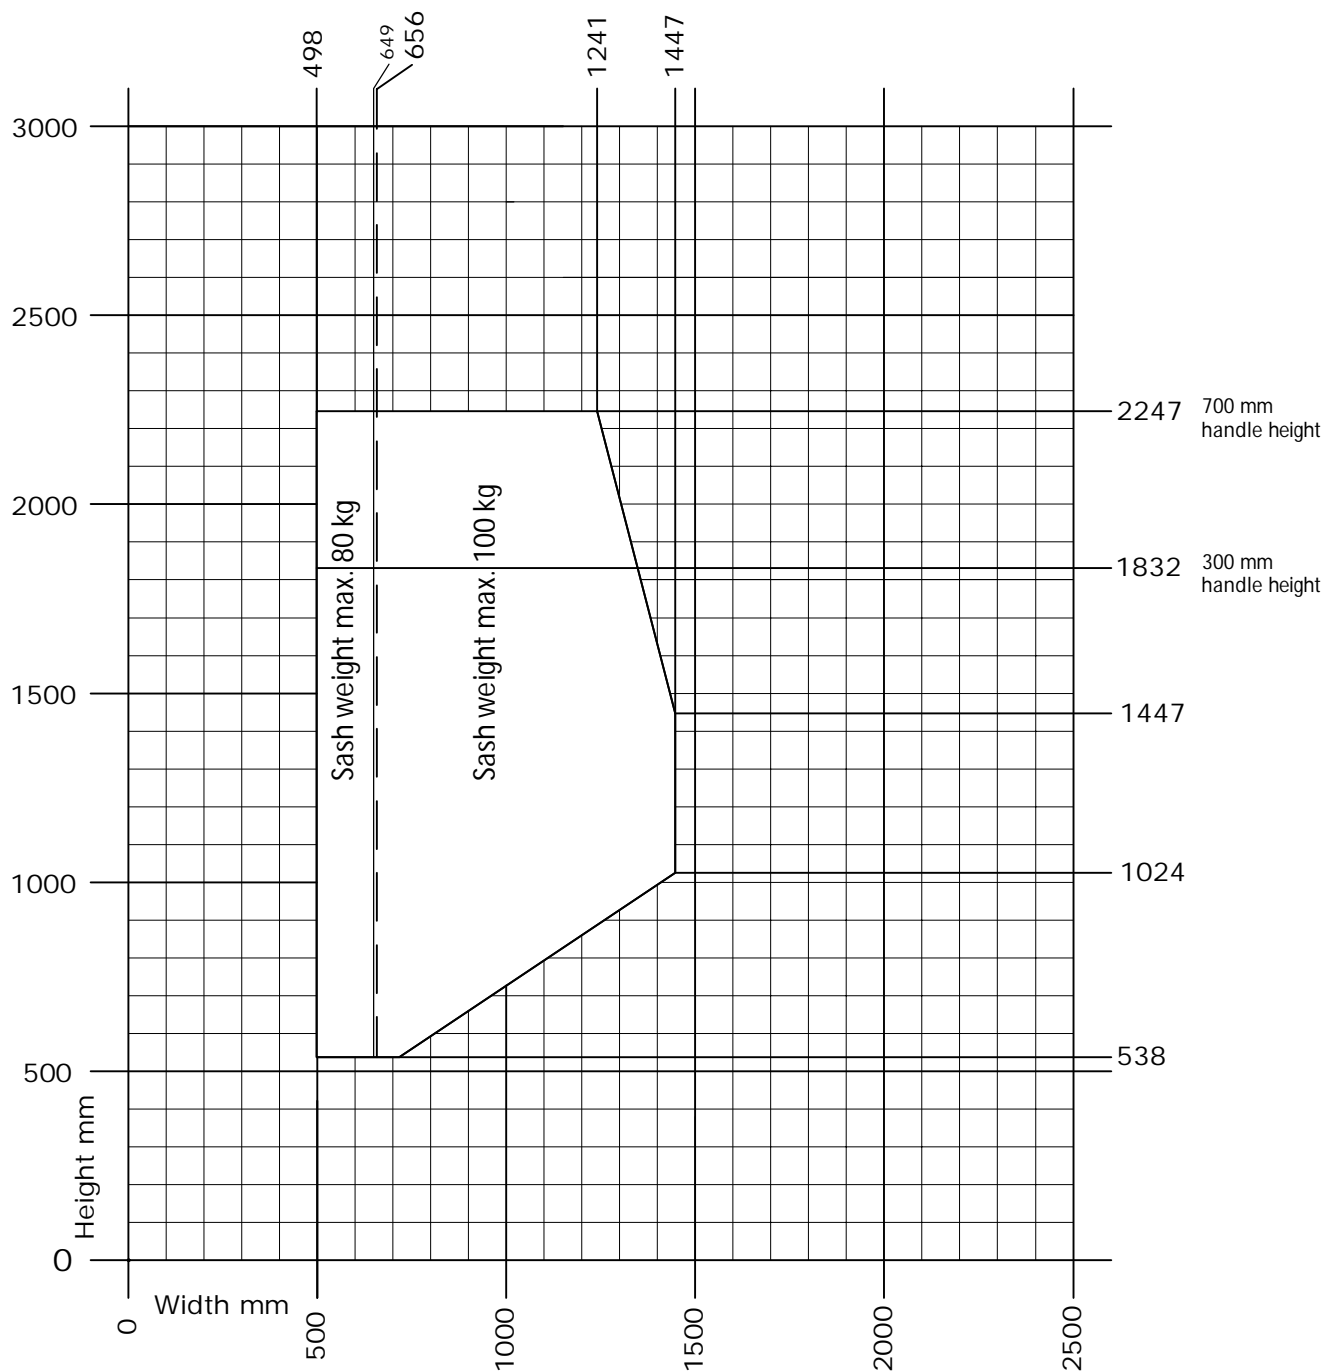

## Turn window

Low handle

 Min. - Max. dim.

DK Min. - Max. måls tabel  
Indadgående dreje vindue med lav grebshøjde

[www.idealcombi.dk](http://www.idealcombi.dk)

UK Min. - Max. dim. table  
Inward opening turn window with low handle