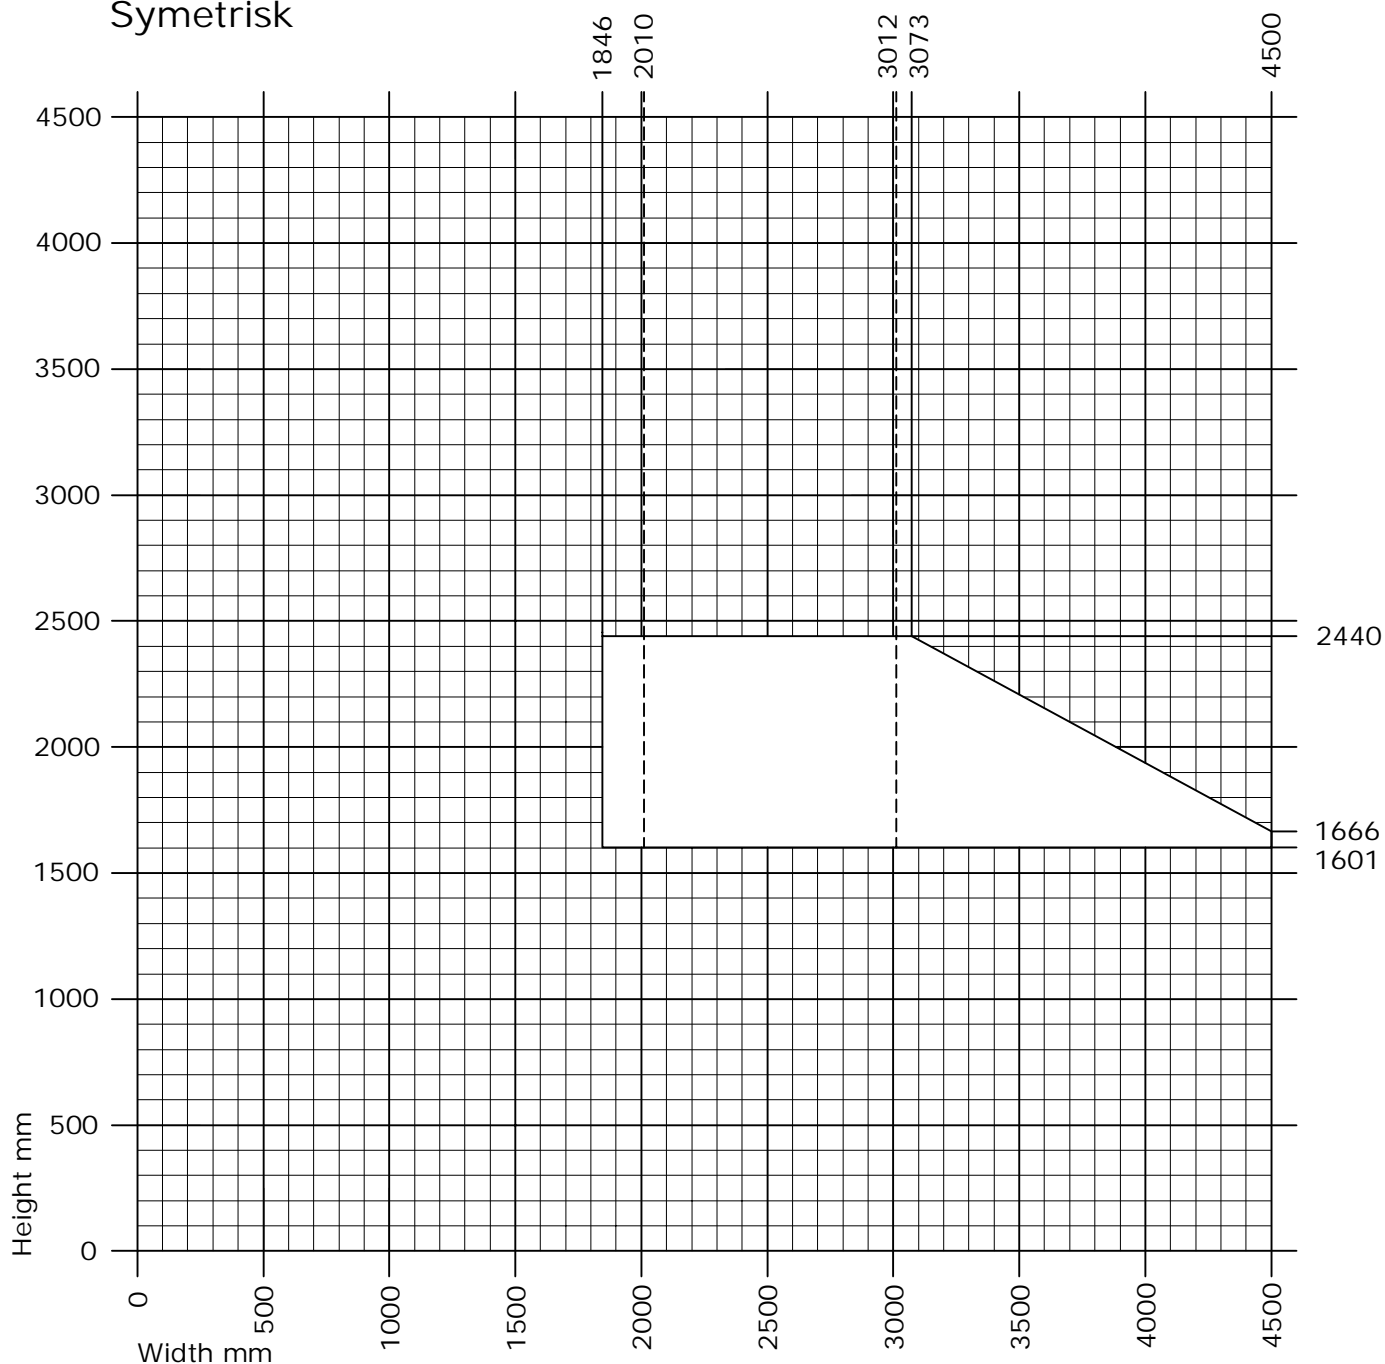

Futura+

Sliding door with low threshold

Symetrisk

 Min. - Max. dim.

Sash width max. 1500 mm.
Sash weight max. 125 kg.
Element weight max. 310 kg.

DK Skydedør med lav bund
Min. - Max. mål tabel

www.idealcombi.dk

UK Sliding door with low threshold
Min. - Max. dim. tabel

www.idealcombi.com

TYPE Futura+

Rev. no. 03
Drawing no. UK-PLU-GRA229

idealcombi
Udvikler vinduet