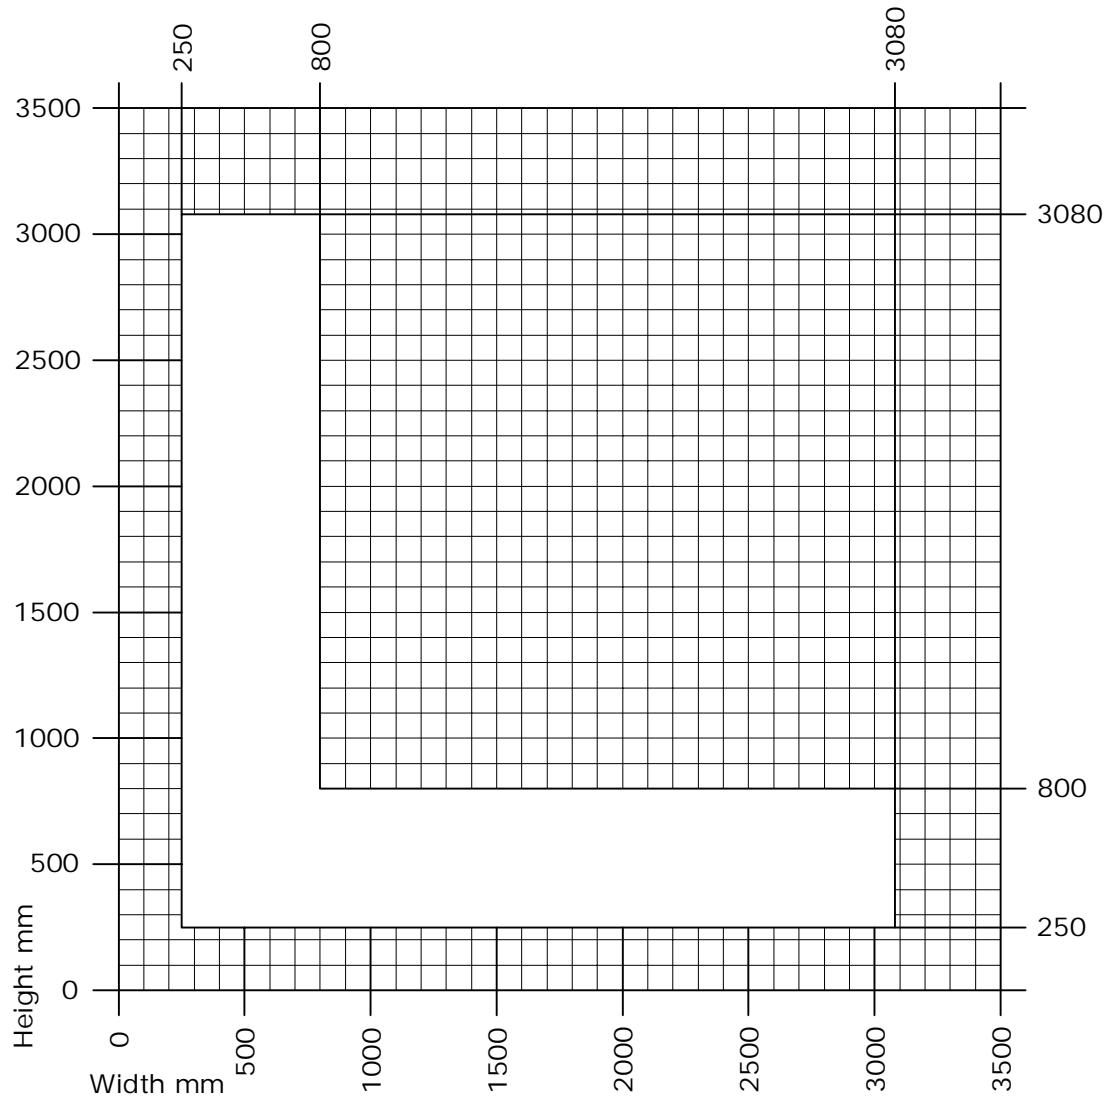

Futura+ Facade panel

Aluminium

 Min. - Max. dim.

DK Facade rammer med 2 mm aluminium

Min. - Max. mål tabel

www.idealcombi.dk

UK Facade panel with 2 mm aluminium

Min. - Max. dim. tabel