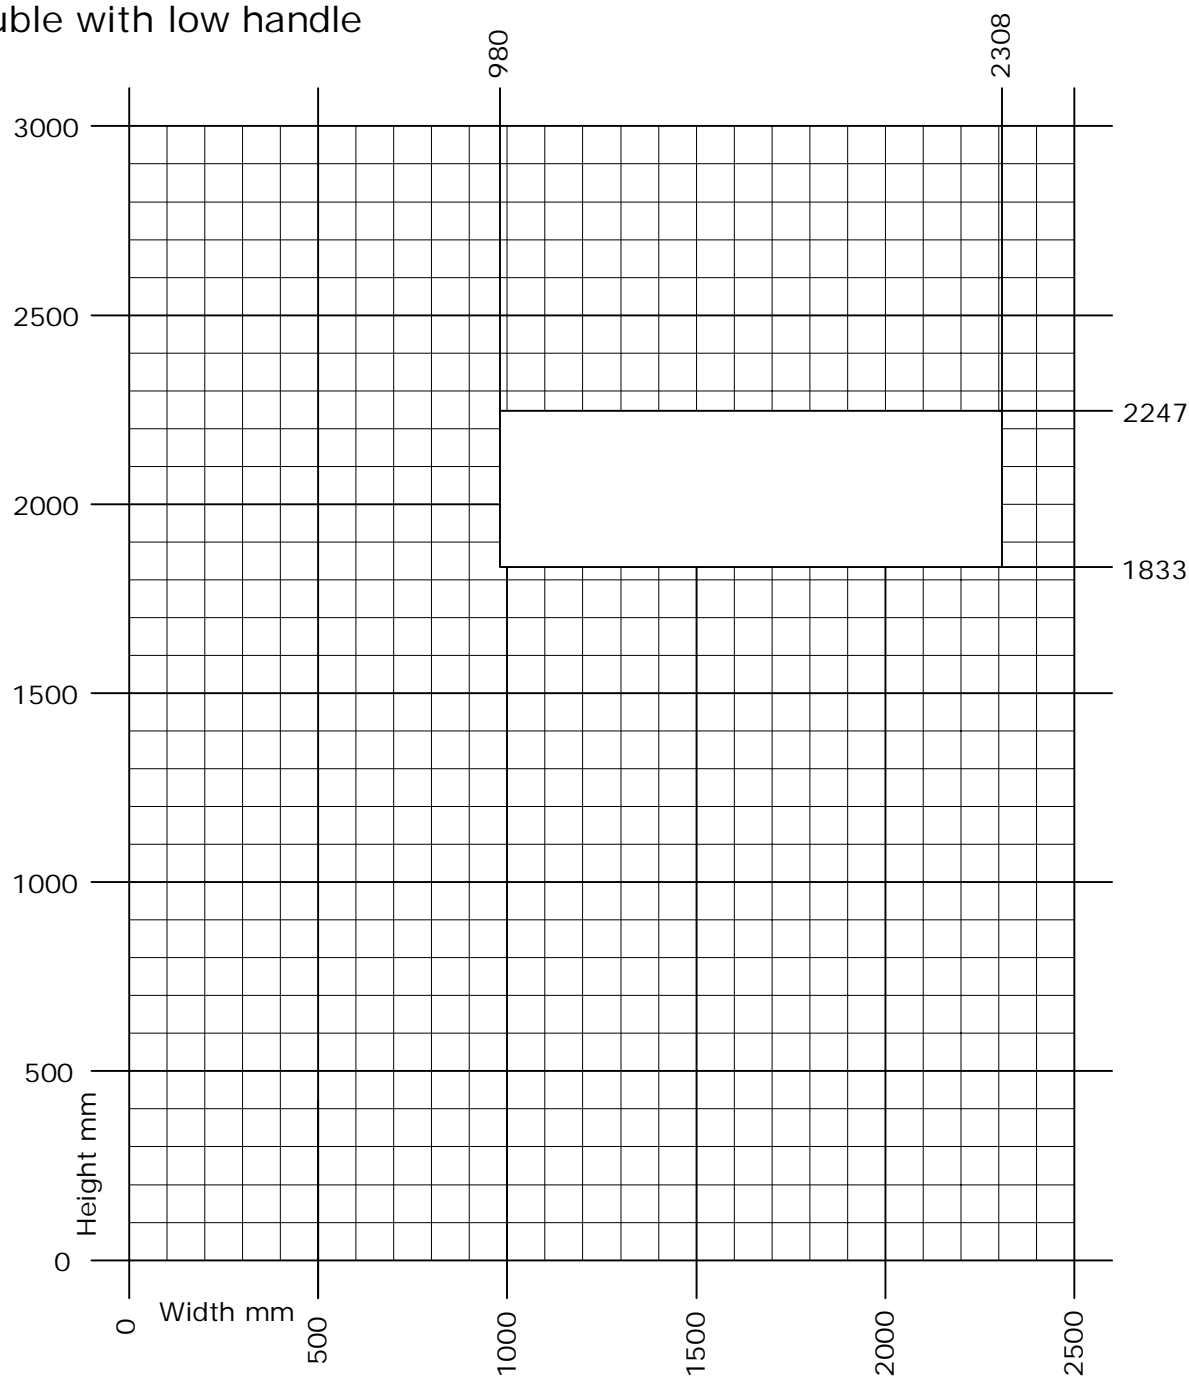

Futura+

Turn/tilt and Tilt/turn terrace door

Double with low handle

 Min. - Max. dim.

Sash width < 615,4 mm saah weight max. 80 kg.
Sash width > 614,4 mm saah weight max. 100 kg.

DK Min. - Max. måls tabel
Indadgående dreje/kip dobbelt terrassedør, lav grebshøjde

www.idealcombi.dk

UK Min. - Max. dim. table
Inward opening turn/tilt double terrace door with low handle

www.idealcombi.com

TYPE

Futura+

Rev. no. 06

Drawing no. UK-PLU-GRA128 B

idealcombi
Udvikler vinduet