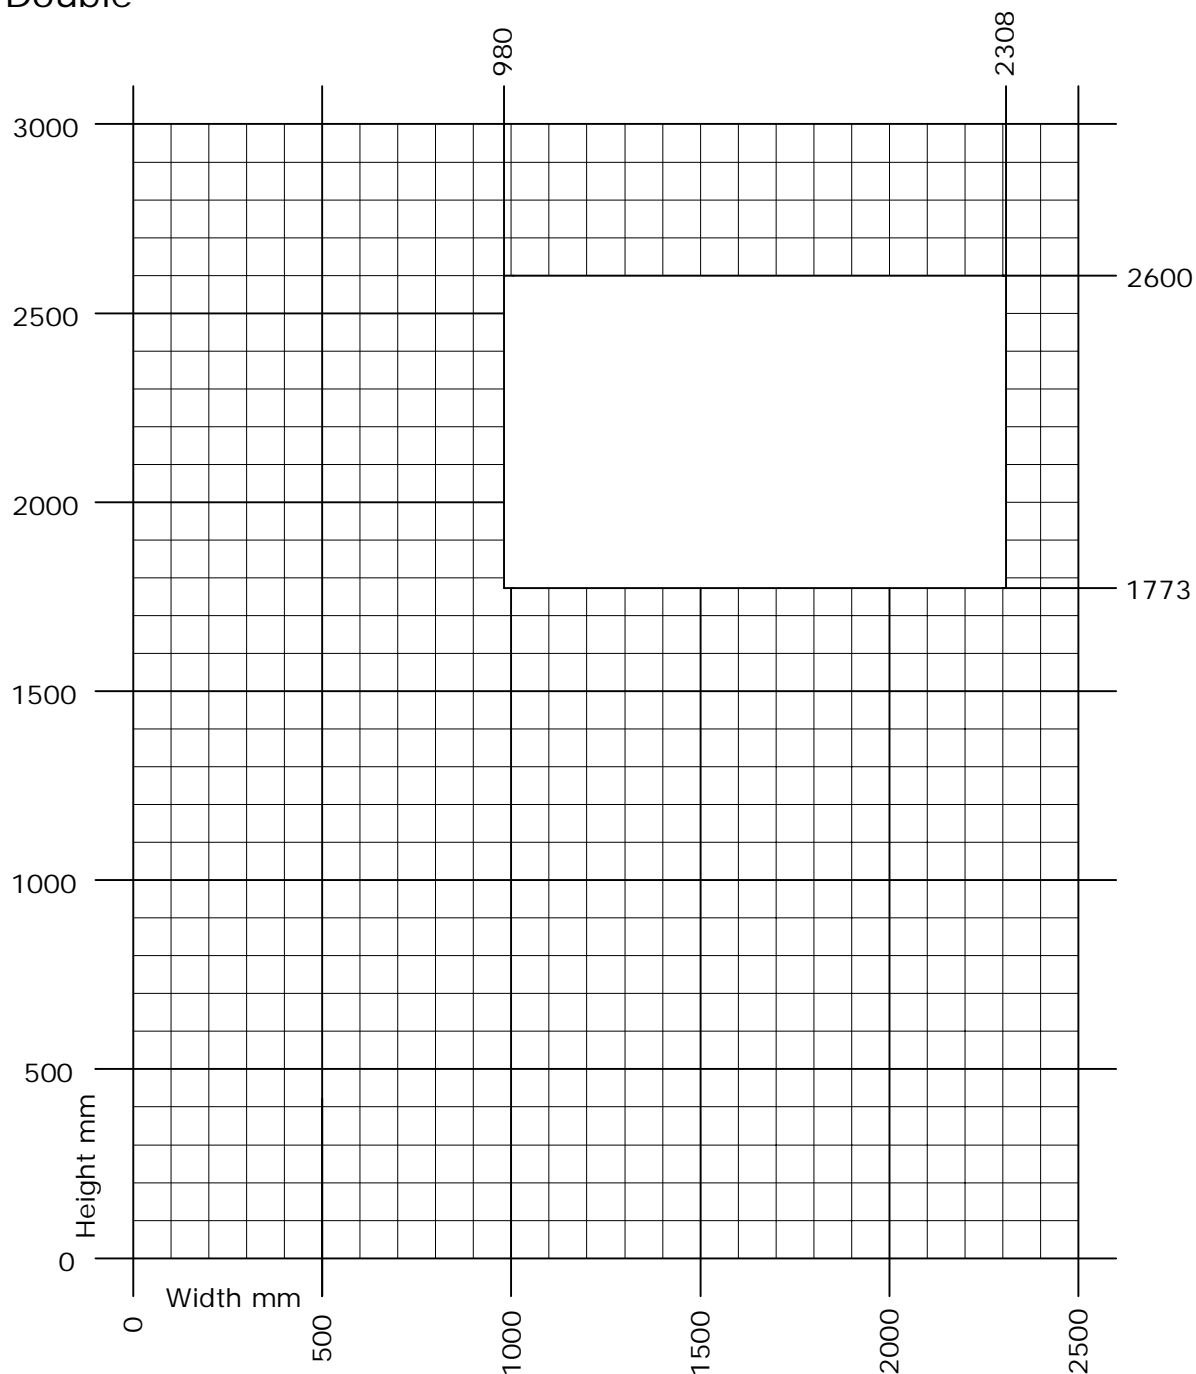

Futura+

Turn/tilt and Tilt/turn terrace door

Double

 Min. - Max. dim.

Sash width < 615,4 mm saah weight max. 80 kg.
Sash width > 614,4 mm saah weight max. 100 kg.

DK Min. - Max. måls tabel
Indadgående dreje/kip og kip/dreje dobbelt terrassedør

www.idealcombi.dk

UK Min. - Max. dim. table
Inward opening turn/tilt and tilt/turn double terrace door

www.idealcombi.com

TYPE

Futura+

Rev. no. 05

Drawing no. UK-PLU-GRA128 A

idealcombi
Udvikler vinduet