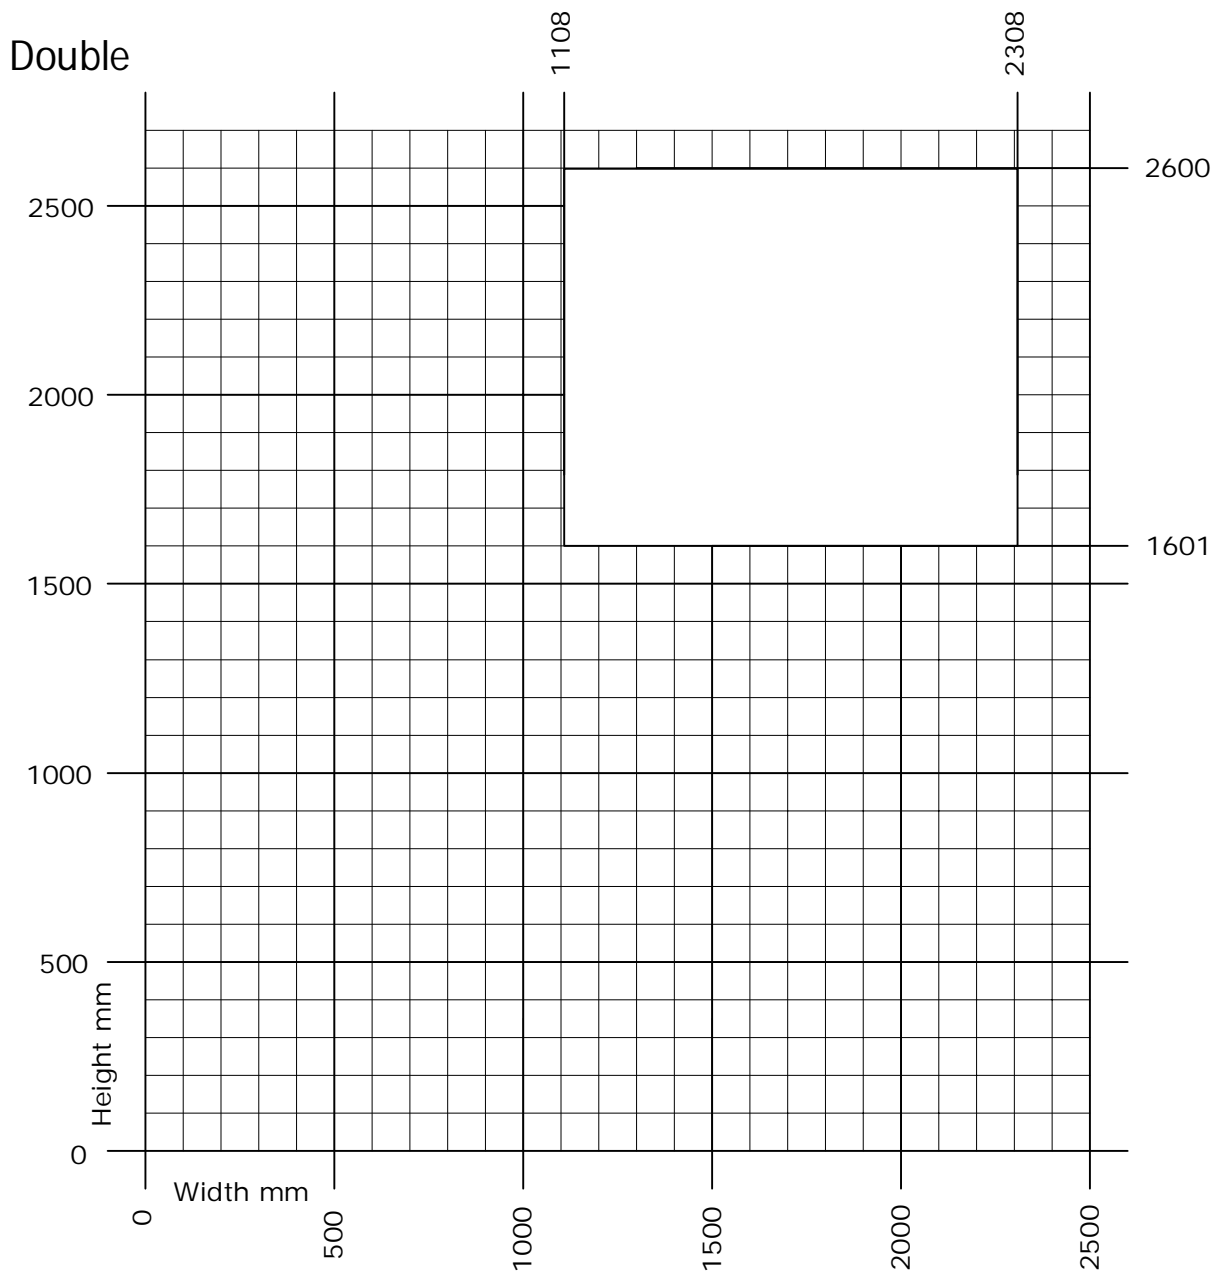

# Futura+ Terracedoor

 Min. - Max. mål

Sash weight max. 100 kg.

DK Min. - Max. mål  
Udadgående dobbelt terrasse dør

[www.idealcombi.dk](http://www.idealcombi.dk)

UK Min. - Max. dim.  
Double outward opening terrace door

[www.idealcombi.com](http://www.idealcombi.com)

TYPE

Futura+

Rev. no. 01

Drawing no. UK-PLU-GRA120

**idealcombi**  
Udvikler vinduet