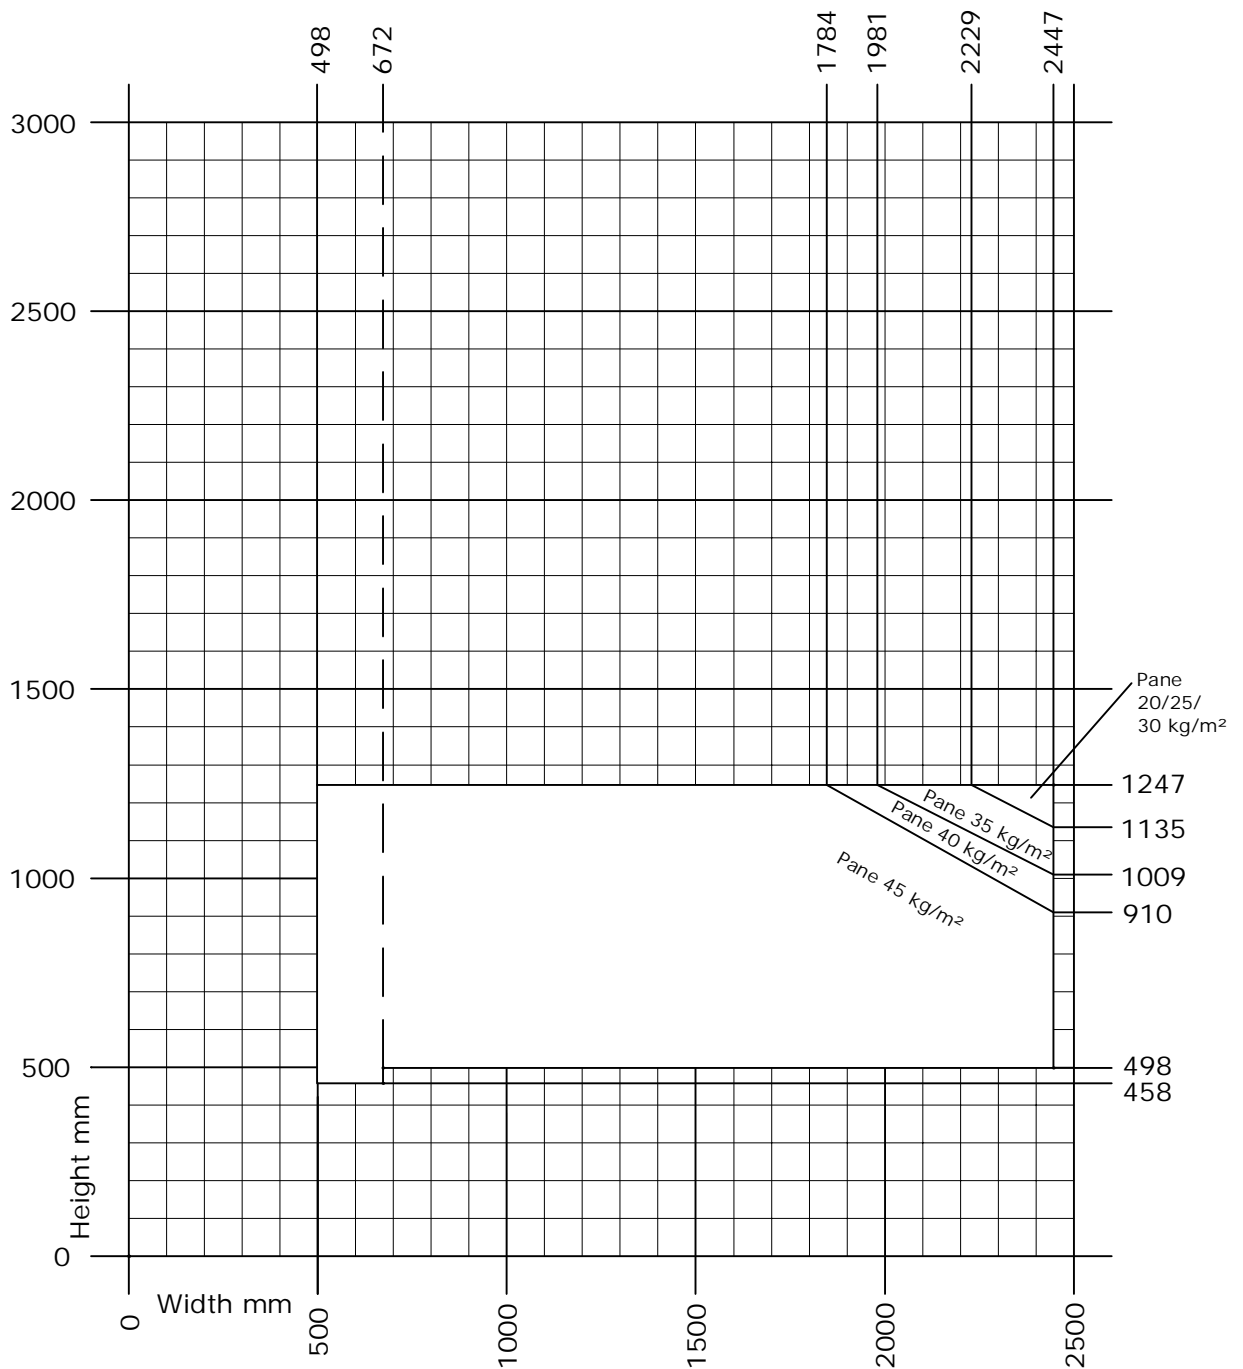

## Tilt window

Handle in top

DK Min. - Max. måls tabel  
Indadgående kip vindue med greb i toppen

[www.idealcombi.dk](http://www.idealcombi.dk)

UK Min. - Max. dim. table  
Inwardopening tilt window with handle in top

[www.idealcombi.com](http://www.idealcombi.com)

TYPE Futura+i

Rev. no. 01

Drawing no. UK-PLU-GRA109 B

**idealcombi**  
Udvikler vinduet