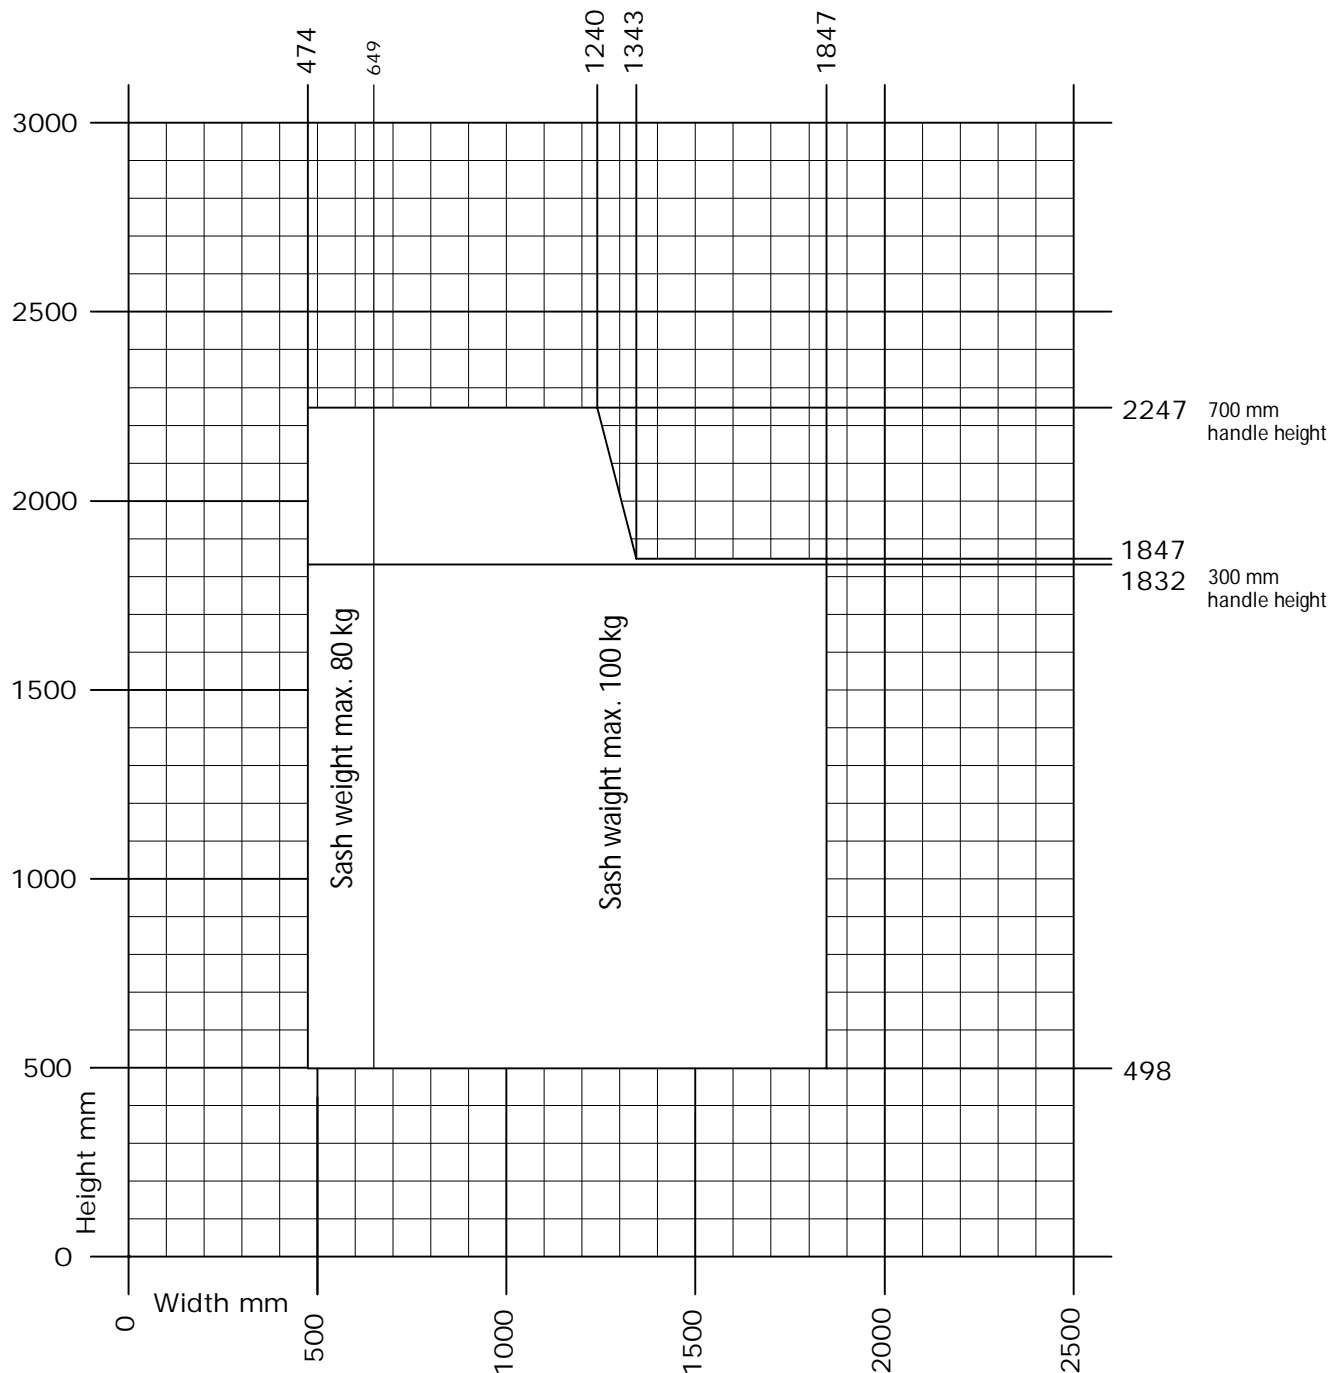

Futura+i

Tilt window with low handle in stile

Low handle in stile

□ Min. - Max. dim.

DK Min. - Max. måls tabel
Indadgående kip vindue med greb i siden og lav grebshøjde

www.idealcombi.dk

UK Min. - Max. dim. table
Inward opening tilt window with low handle in stile

www.idealcombi.com

TYPE

Futura+i

Rev. no. 02

Drawing no. UK-PLU-GRA109 AA

idealcombi
Udvikler vinduet