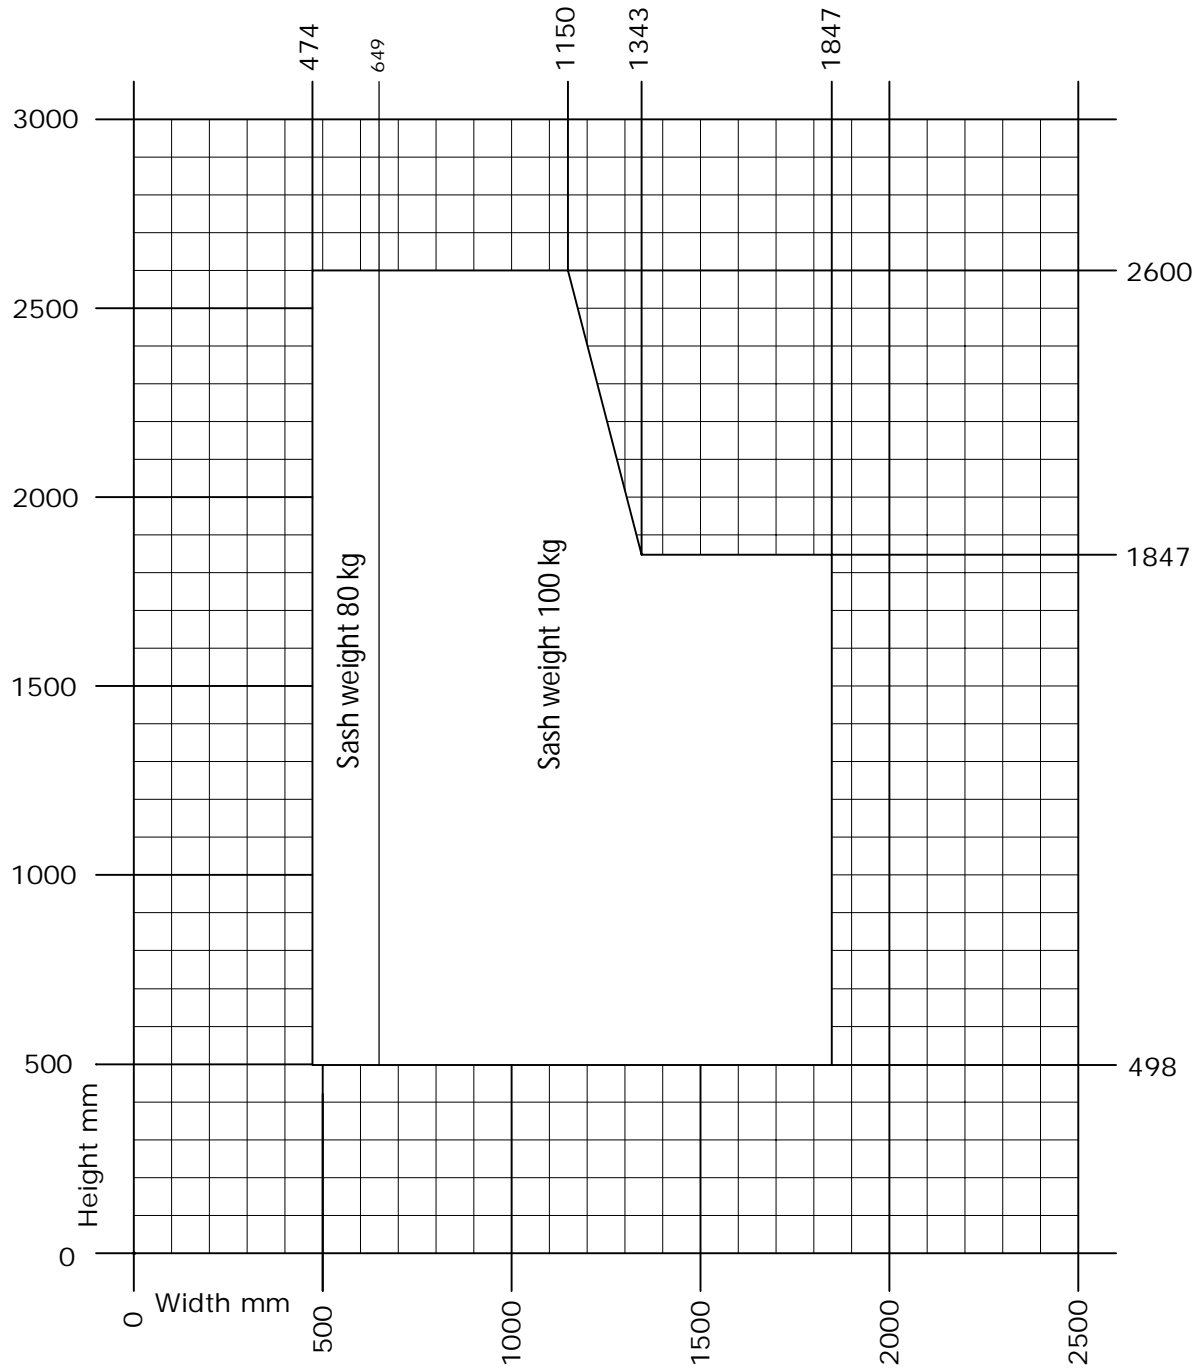

Futura+i

Tilt window with handle in stile

Handle in stile

 Min. - Max. dim.

DK Min. - Max. måls tabel
Indadgående kip vindue med greb i siden

www.idealcombi.dk

UK Min. - Max. dim. table
Inward opening tilt window with handle in stile

www.idealcombi.com

TYPE Futura+i Rev. no. 04

Drawing no. UK-PLU-GRA109A

idealcombi
Udvikler vinduet