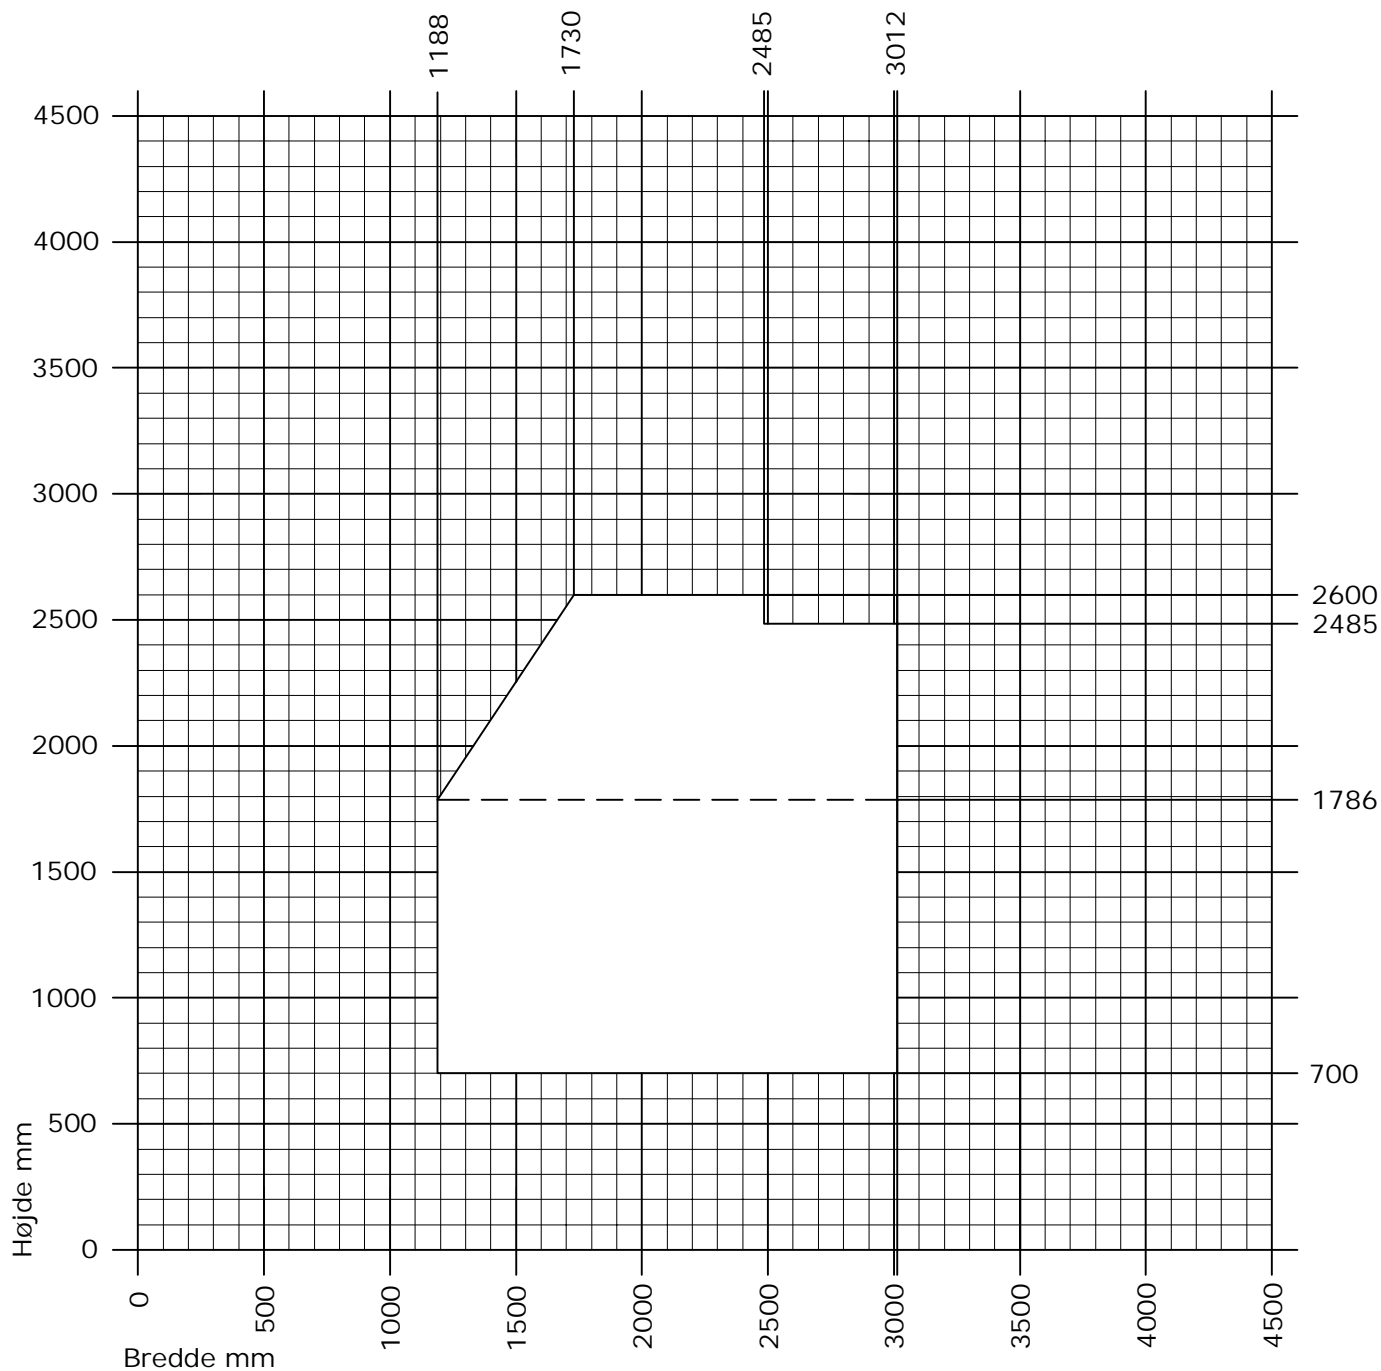

# Futura+ Sliding door

Single directed

Rammebredde max. 1500 mm.  
Rammevægt max. 125 kg.  
Elementvægt max. 410 kg.  
Skydedøren kan leveres i 2 dele.

 Min. - Max. dim.

DK Skydedør  
Min. - Max. mål tabel

[www.idealcombi.dk](http://www.idealcombi.dk)

UK Sliding door  
Min. - Max. dim. tabel

[www.idealcombi.com](http://www.idealcombi.com)

TYPE Futura+

Rev. no. 03  
Drawing no. UK-PLU-GRA029

**idealcombi**  
Udvikler vinduet