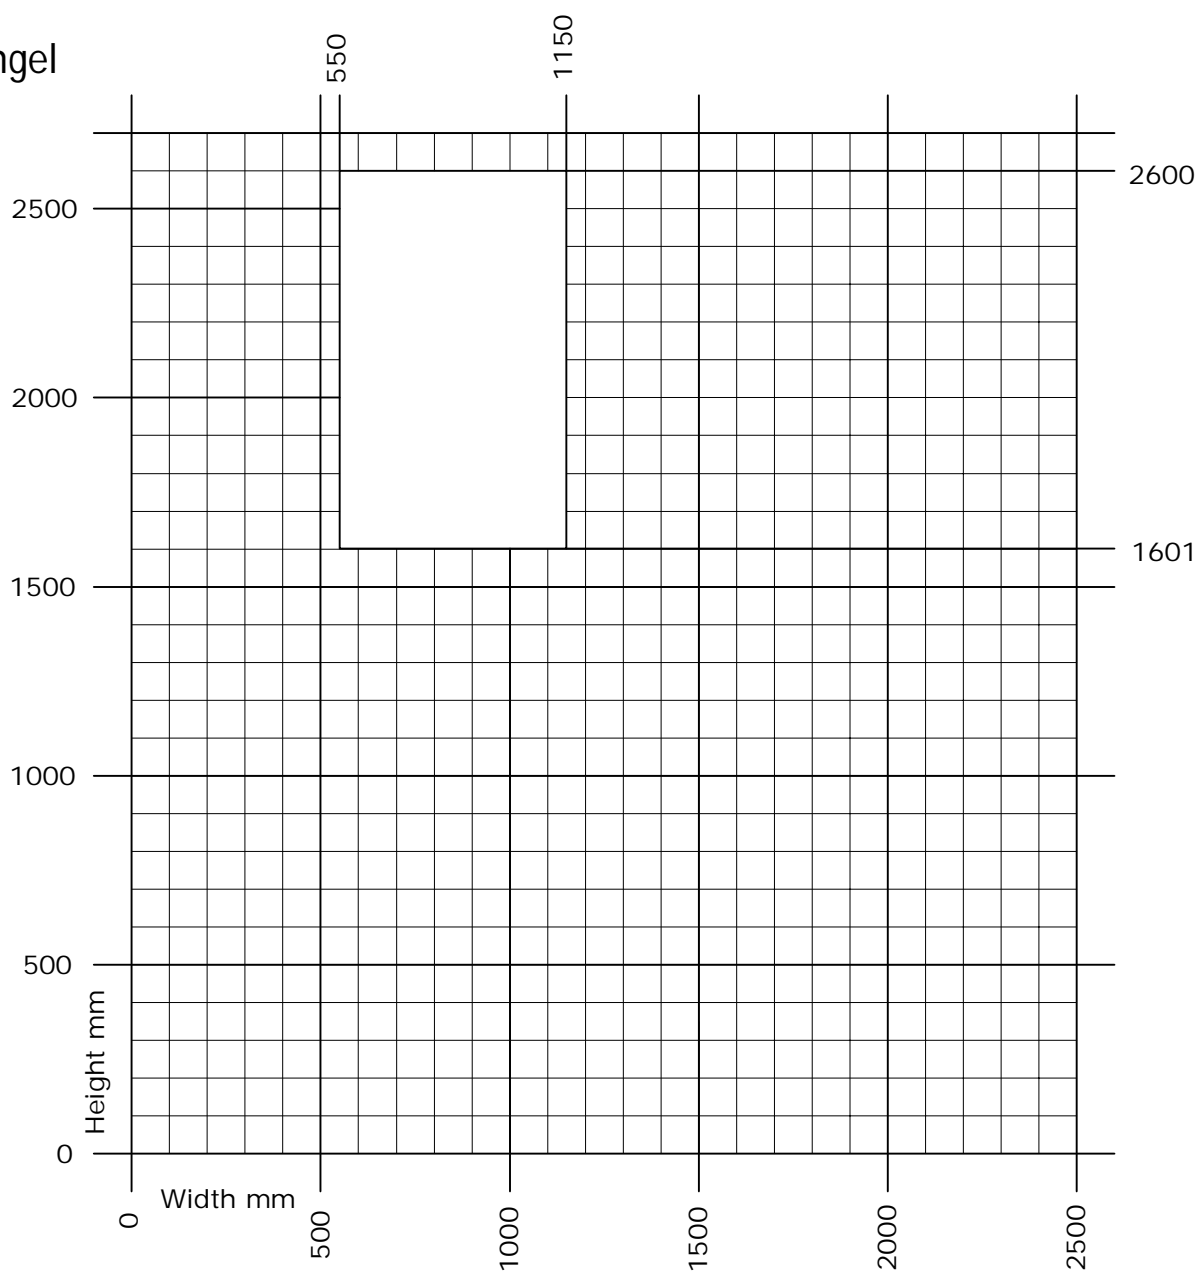

# Futura+ Terracedoor

Singel

 Min. - Max. dim.

DK Min. - Max. måls tabel  
Udadgående terrassedør

[www.idealcombi.dk](http://www.idealcombi.dk)

UK Min. - Max. dim table  
Outward opening terrace door

[www.idealcombi.com](http://www.idealcombi.com)

TYPE

Futura+

Rev. no. 02

Drawing no. UK-PLU-GRA020

**idealcombi**  
Udvikler vinduet