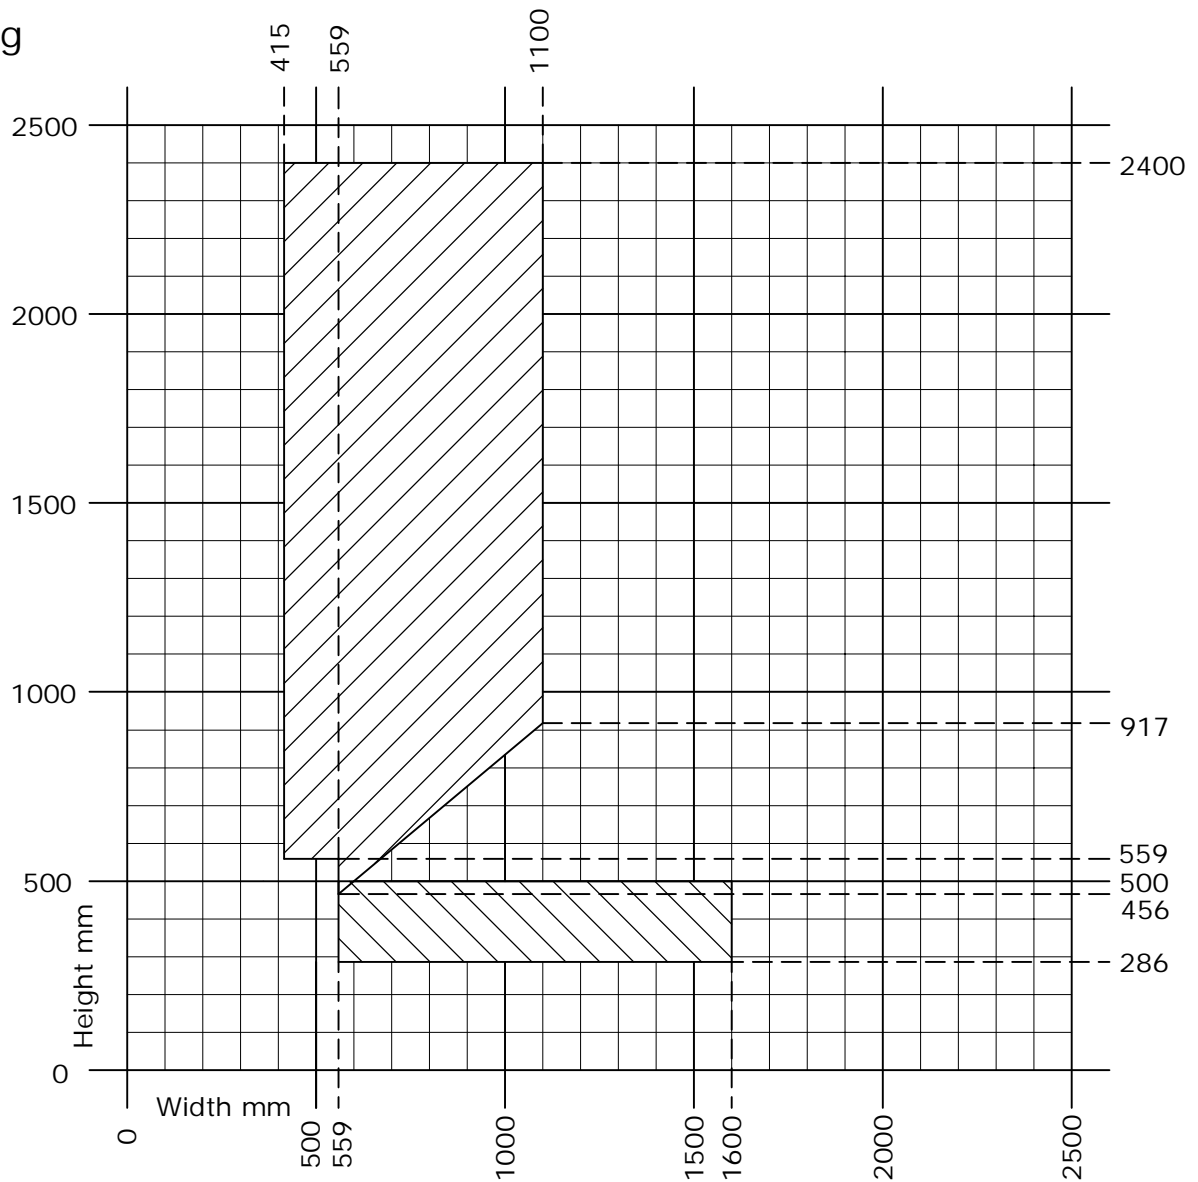

# Futura+ Shutter element

1-fag

Sidehung hatch. Min. - Max. dim

Bottomhung hatch. Min. - Max. dim

DK Skoddeelement  
Min. - Max. mål tabel

[www.idealcombi.dk](http://www.idealcombi.dk)

UK Shutter element  
Min. - Max. dim. tabel

[www.idealcombi.com](http://www.idealcombi.com)

TYPE Futura+

Rev. no. 05

Drawing no. UK-PLU-GRA007

© Idealcombi A/S 2011. This material is the property of and copyright protected by IDEALCOMBI A/S.

**idealcombi**  
Udvikler vinduet