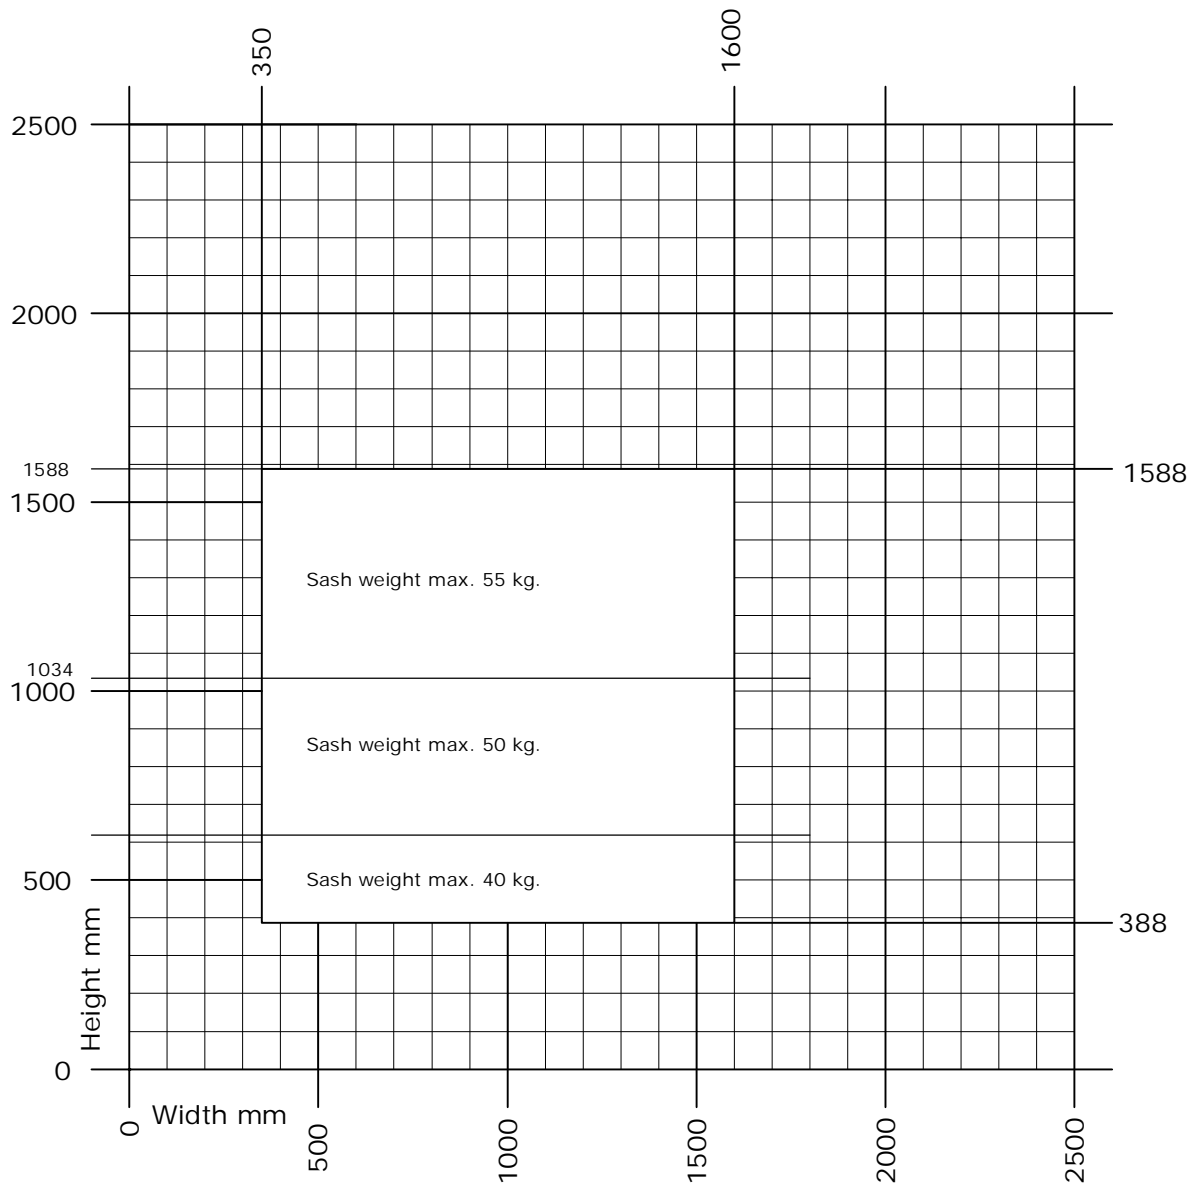

## Top swing reversible window

 Min. - Max. dim.

|    |  |  |
|----|--|--|
| DK | Min. - Max. måls tabel<br>Vendbart vindue            | <a href="http://www.idealcombi.dk">www.idealcombi.dk</a>   |
| UK | Min. - Max. dim.table<br>Top swing reversible window | <a href="http://www.idealcombi.com">www.idealcombi.com</a> |