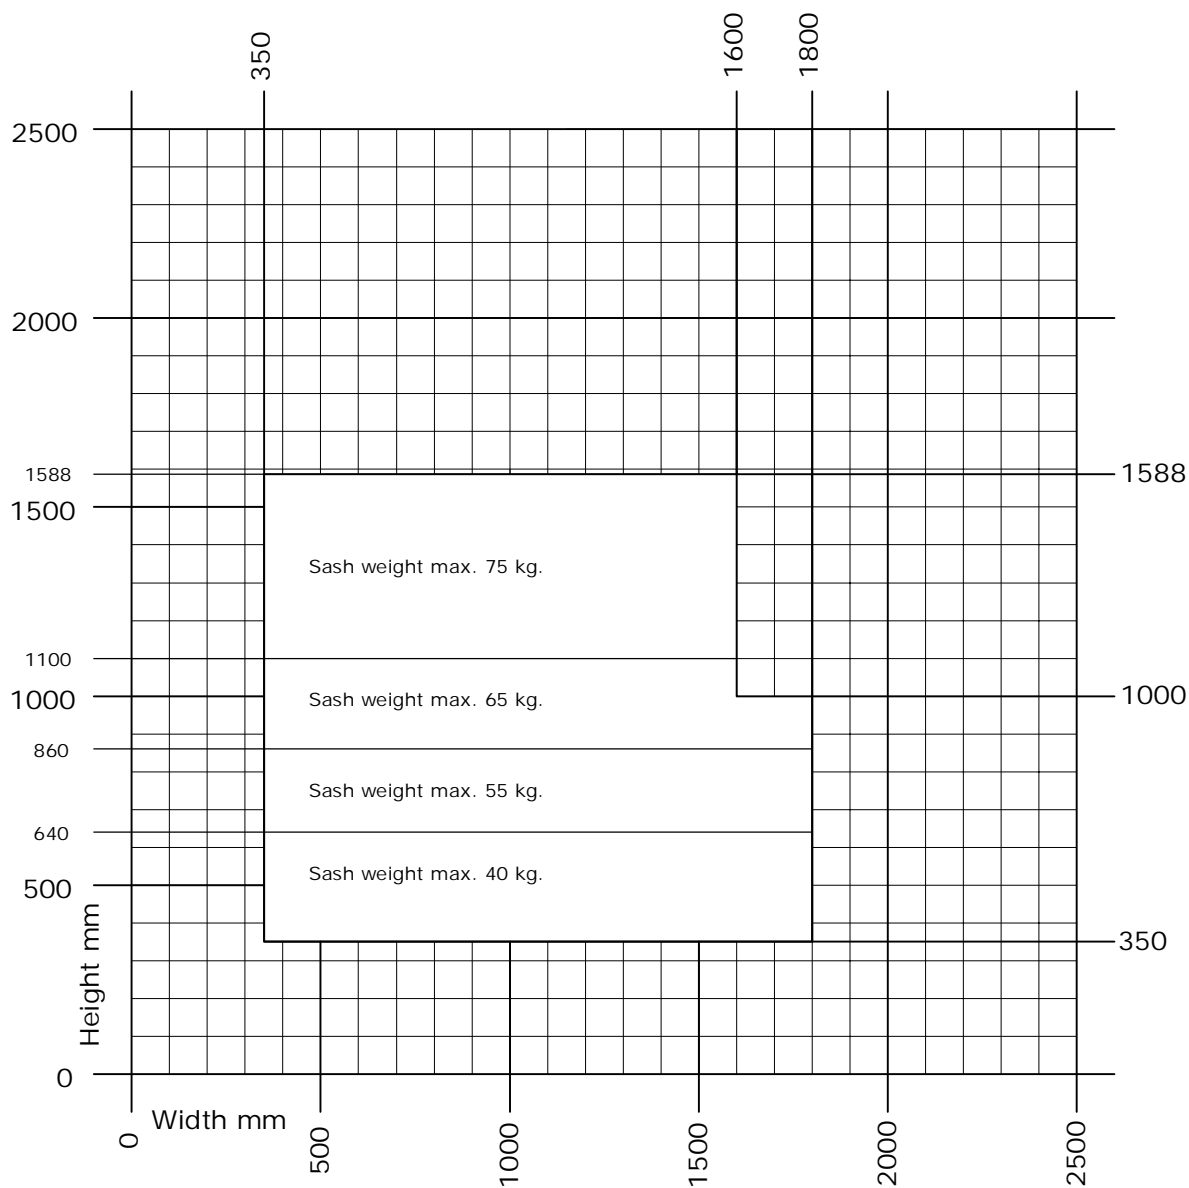

## Top guided window

 Min. - Max. dim.

DK Min. - Max. måls tabel  
Topstyret vindue

[www.idealcombi.dk](http://www.idealcombi.dk)

UK Min. - Max. dim table  
Top guided window

[www.idealcombi.com](http://www.idealcombi.com)

TYPE

Futura+

Rev. no. 03

Drawing no. UK-PLU-GRA002

**idealcombi**  
Udvikler vinduet