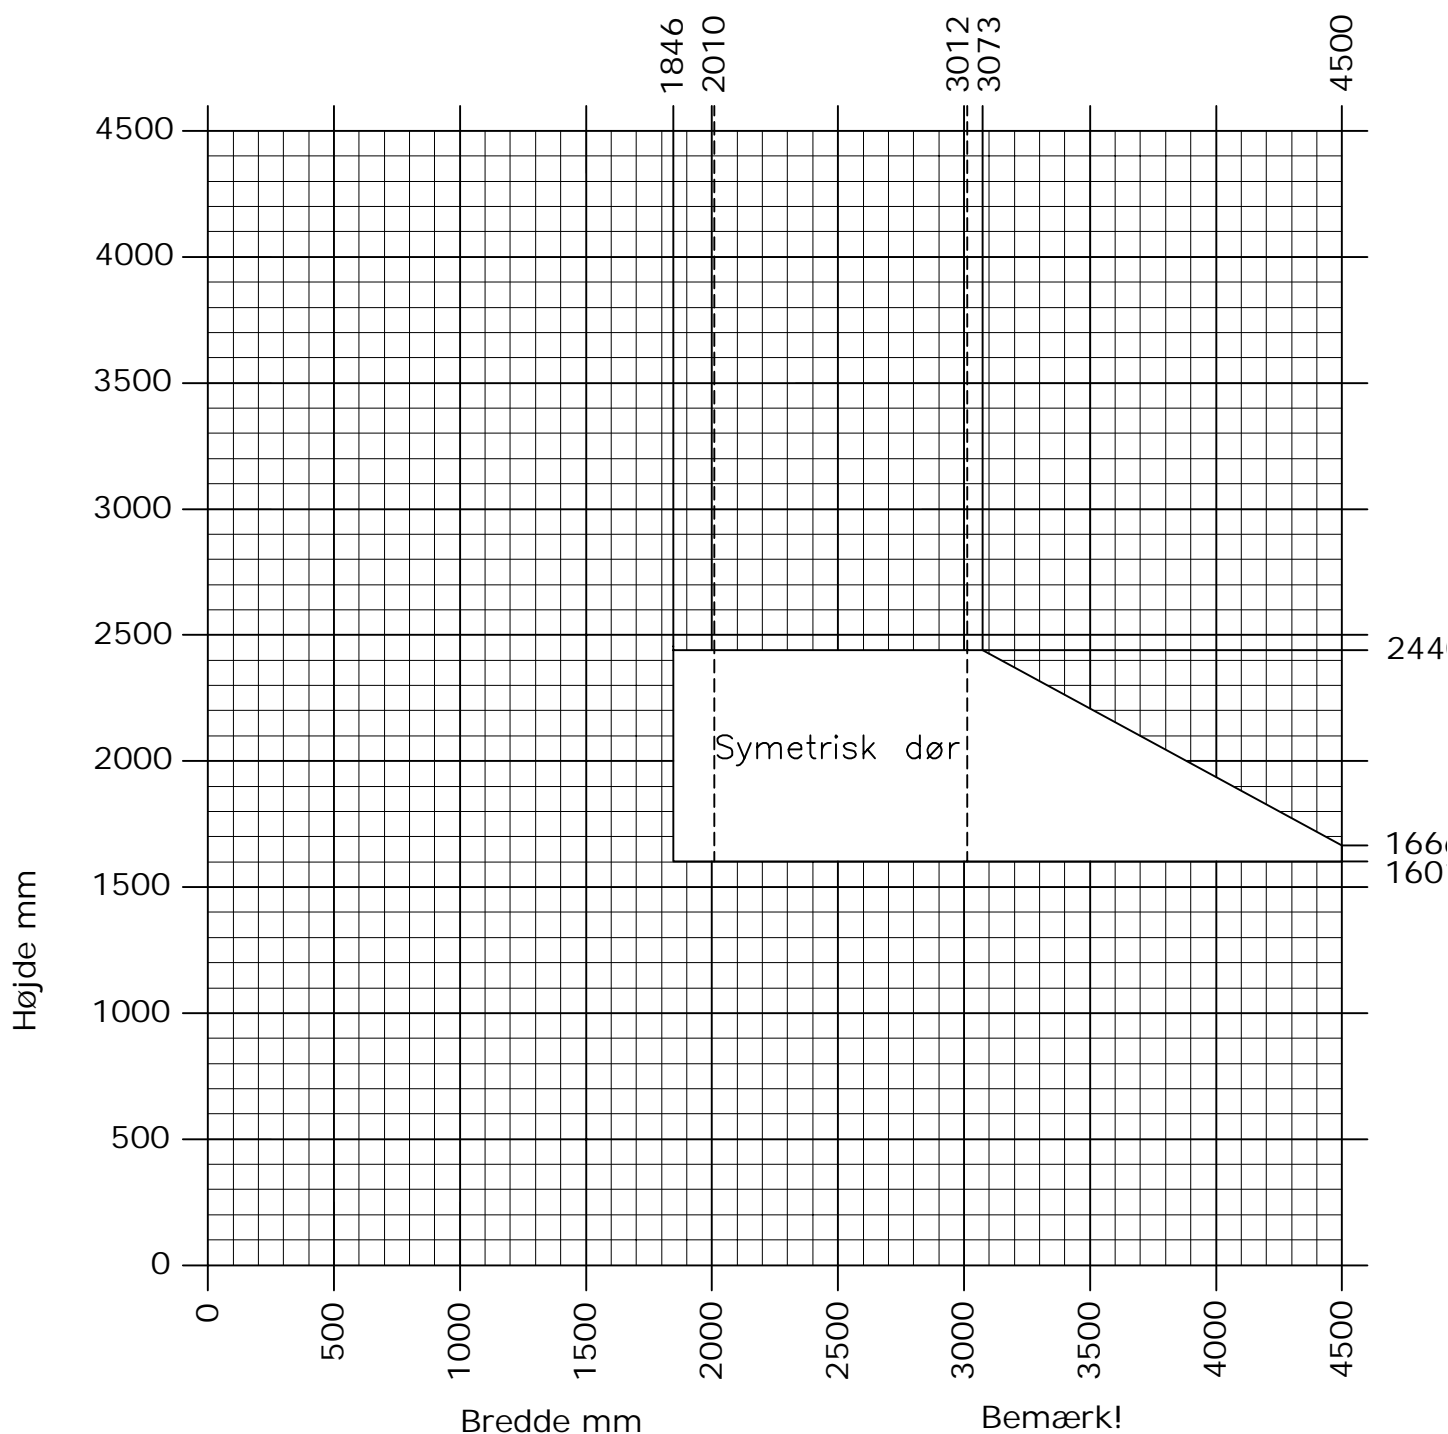

Futura+

Skydedør med lav bund

 Min. - Max. mål

DK Skydedør med lav bund

Min. - Max. mål tabel

www.idealcombi.dk

UK Sliding door with low threshold

Min. - Max. dim. tabel

www.idealcombi.com

TYPE

Futura+

Rev. no. 02

Drawing no. PLU-GRA229

idealcombi
Udvikler vinduet