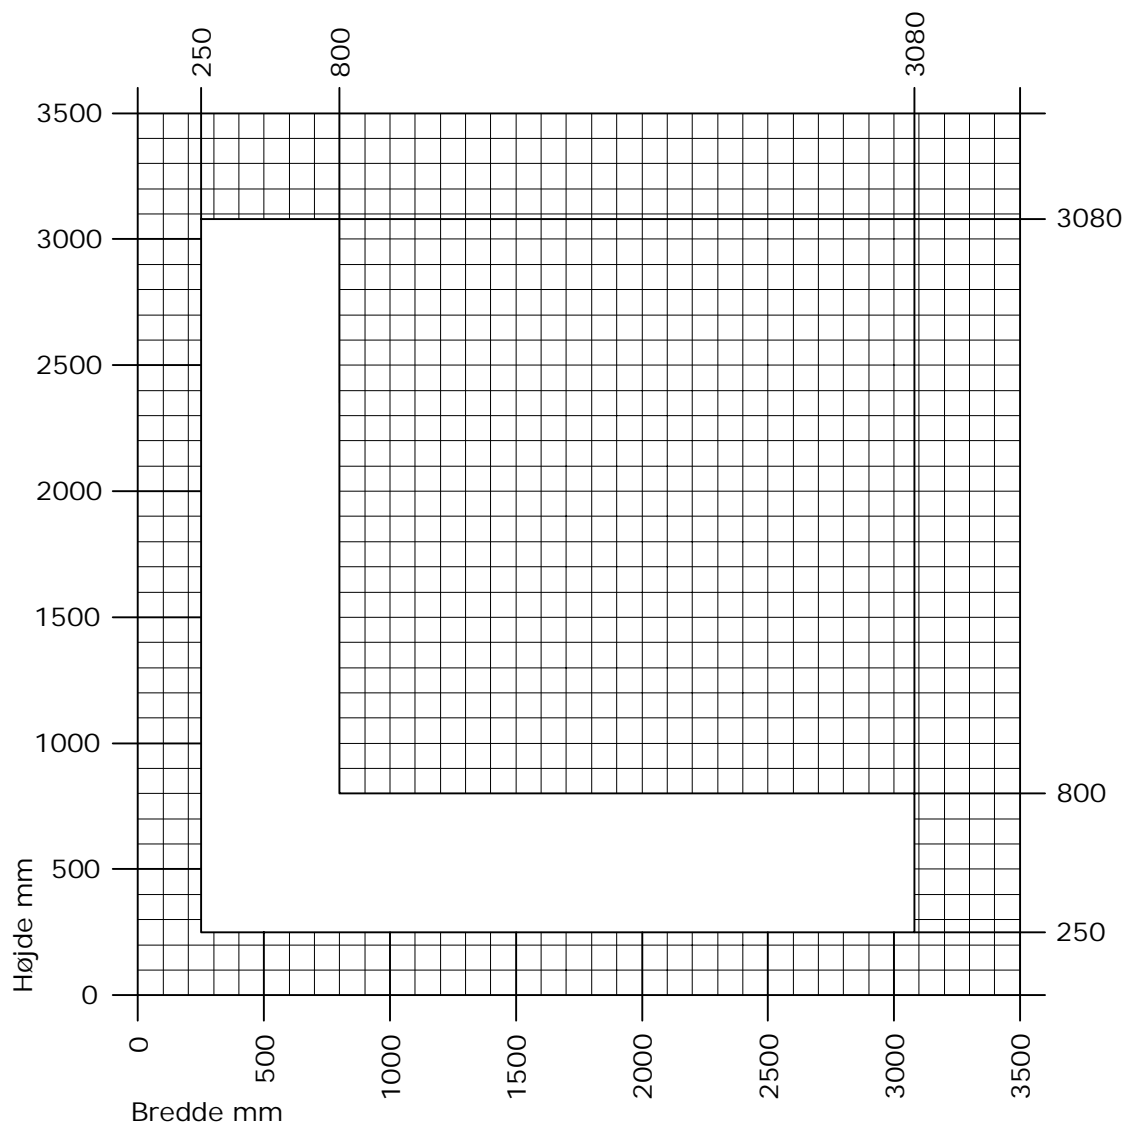

# Futura+ Facade rammer

Aluminium 2 mm

 Min. - Max. mål

DK Facade rammer med 2 mm aluminium

Min. - Max. mål tabel

[www.idealcombi.dk](http://www.idealcombi.dk)

UK Facade panel with 2 mm aluminium

Min. - Max. dim. tabel