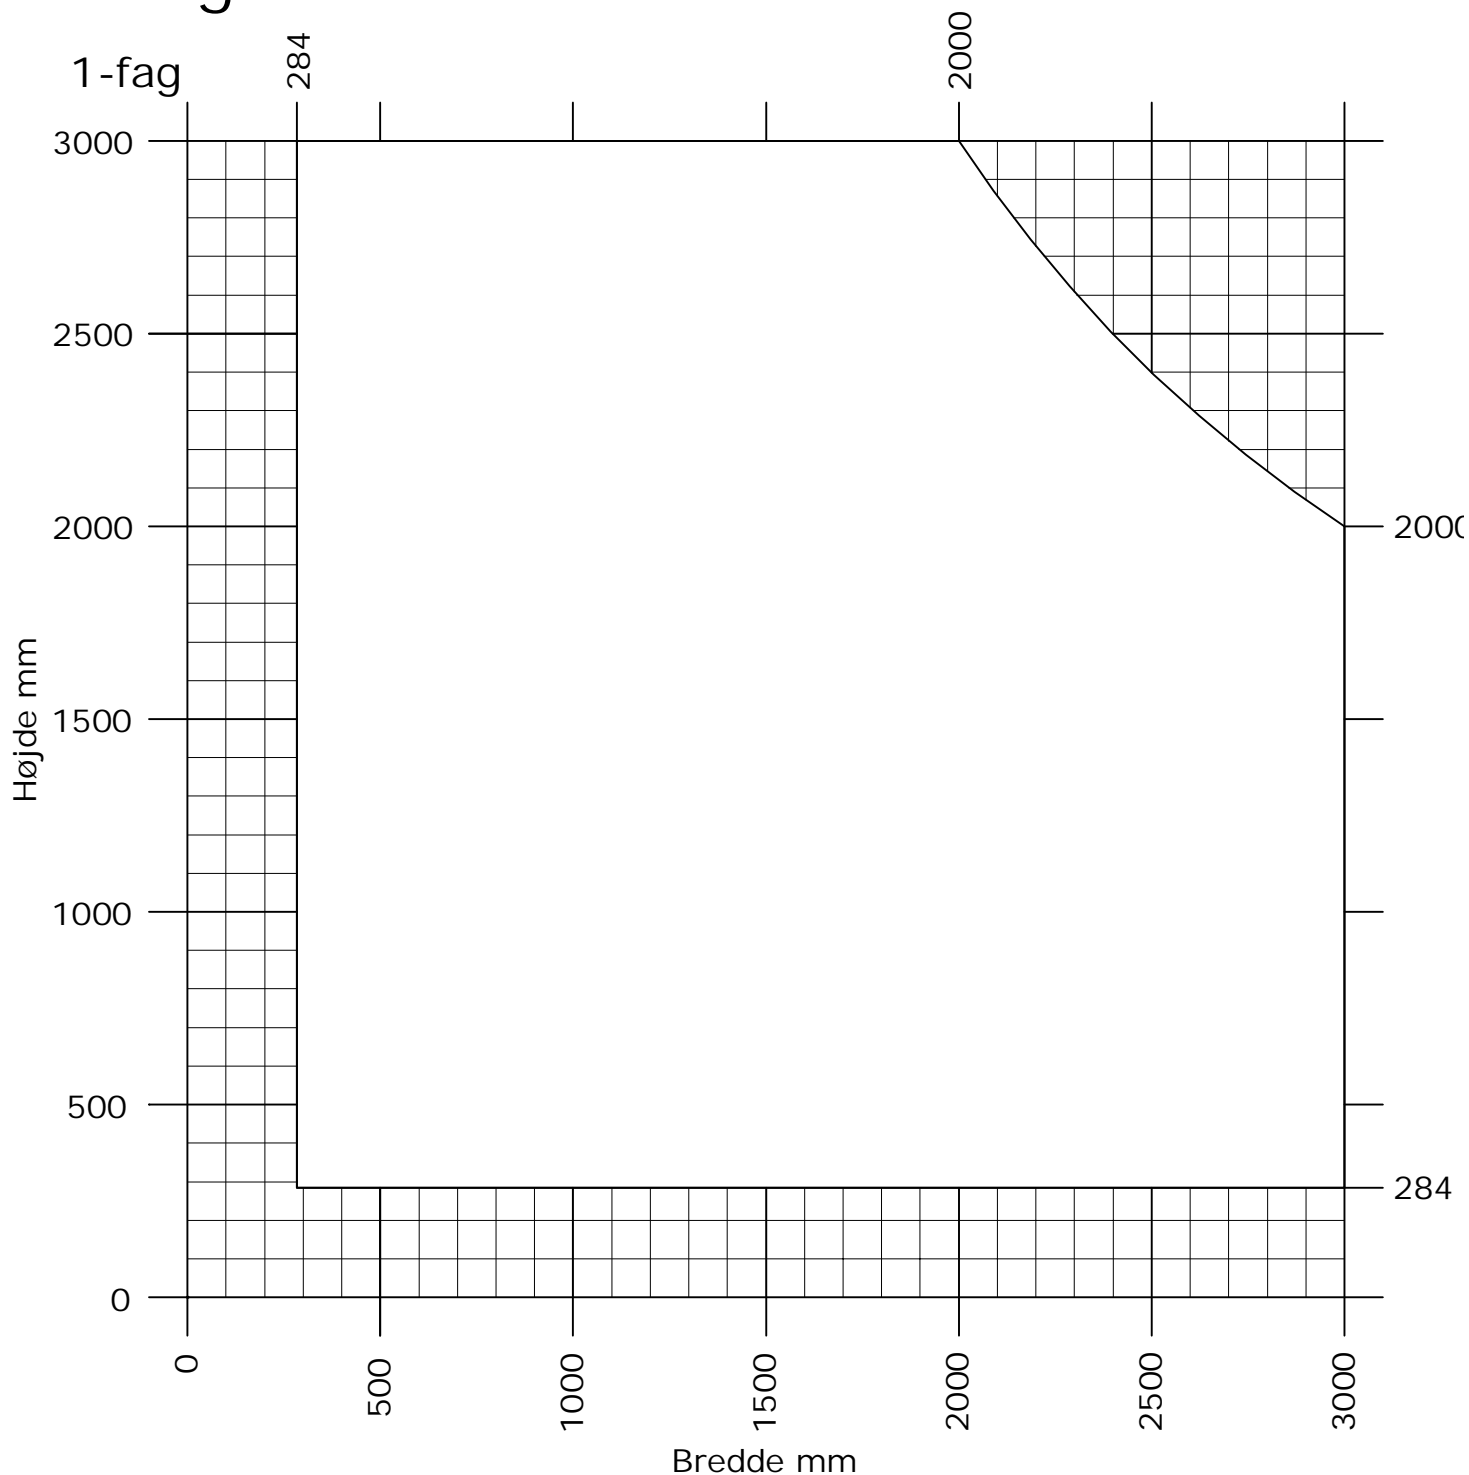

## Indadgående vindue med fast ramme 2-lags rude

 Min. - Max. mål

Bemærk!

Det er ikke altid muligt at opnå max. areal  
a.h.t. max. element vægt.

DK Min. - Max. måls tabel

Indadgående vindue med fast ramme & 2-lags rude – 1 fag

[www.idealcombi.dk](http://www.idealcombi.dk)

UK Min. - Max. dim. table

Inward opening window with fixed sash & double glazing – 1 light

[www.idealcombi.com](http://www.idealcombi.com)

TYPE

Futura+

Rev. no. 01

Drawing no. PLU-GRA209-28

**idealcombi**  
Udvikler vinduet