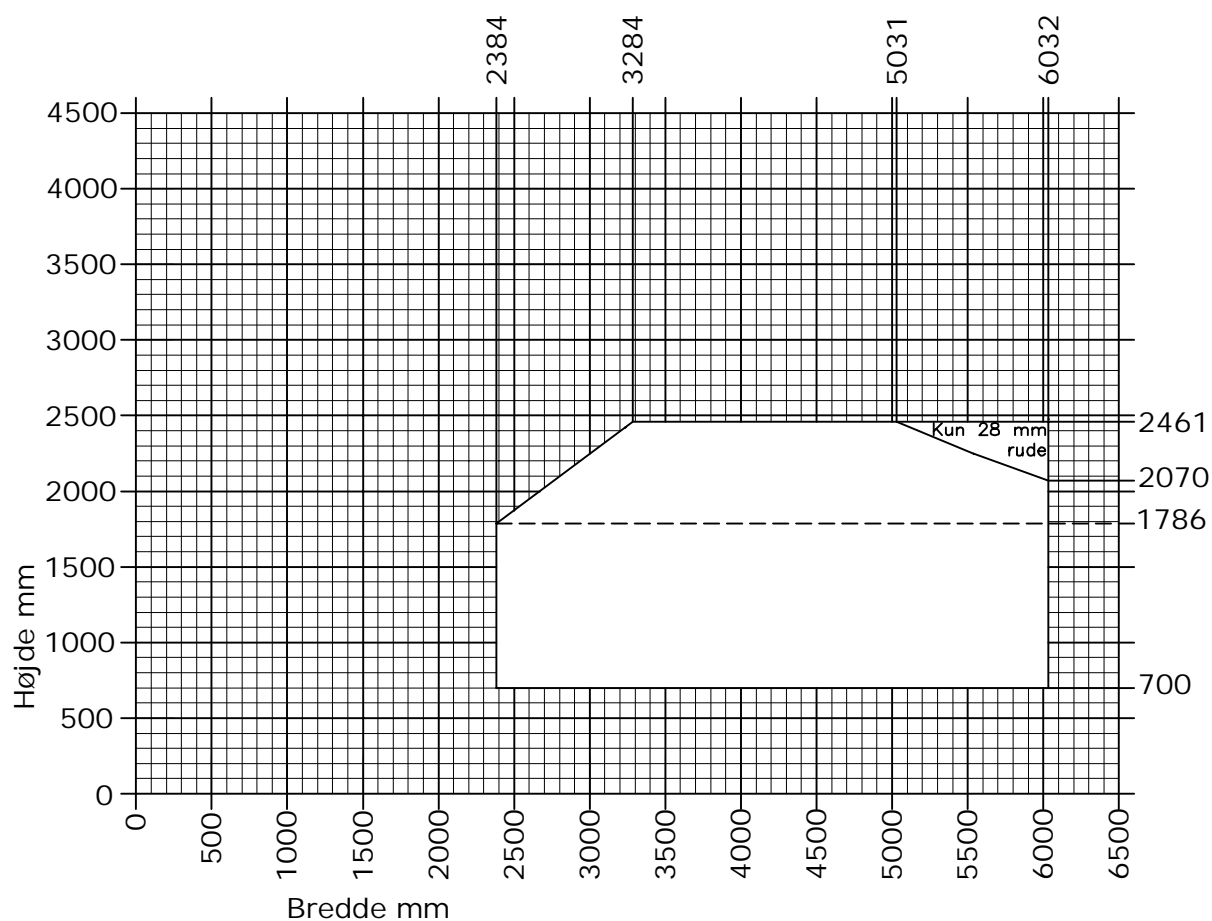

Futura+ Skydedør - dobbeltrettet

Bemærk!
Skemaet viser symmetrisk delt skydedør.
Det er ikke altid mulig at opnå max. areal a.h.t. max. element vægt.

 Min. - Max. mål

DK Dobbeltrettet skydedør
Min. - Max. mål tabel

www.idealcombi.dk

UK Two-way sliding door
Min. - Max. dim. table

www.idealcombi.com

TYPE Futura+

Rev. no. 02
Drawing no. PLU-GRA129

idealcombi
Udvikler vinduet