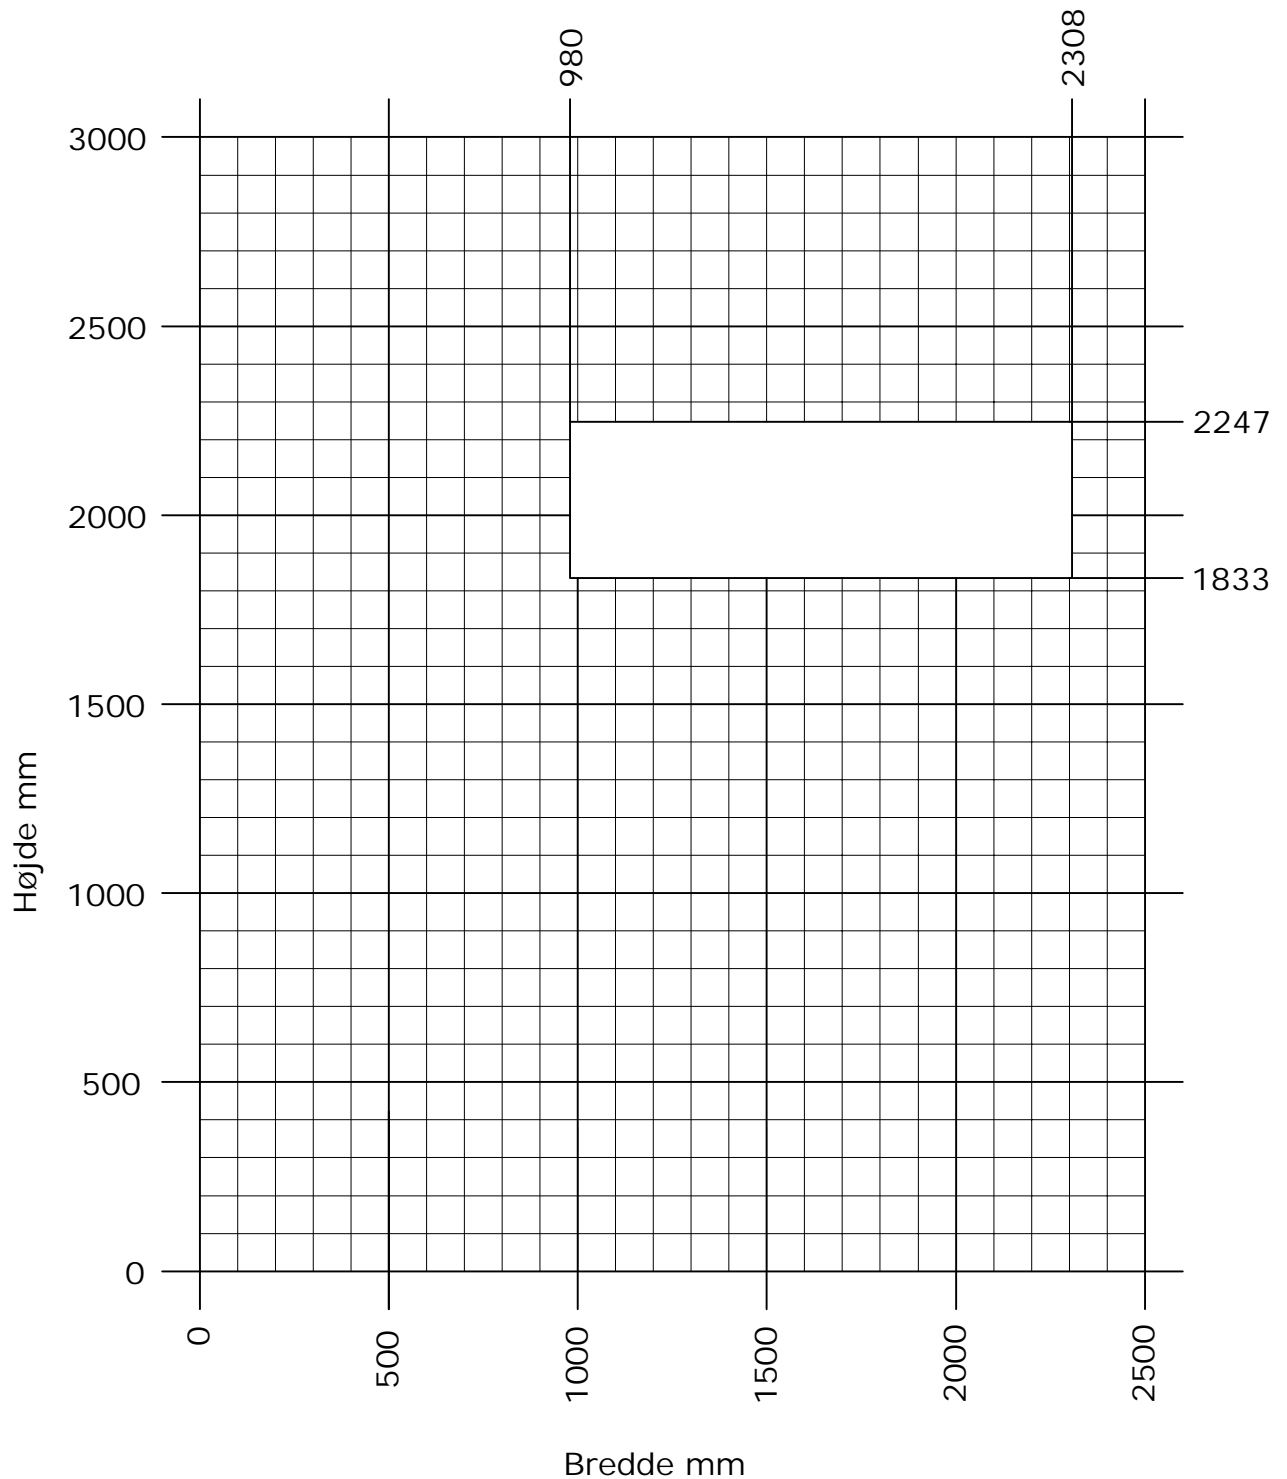

Futura+ Dreje/kip og kip/dreje dobbelt terrassedør med lav grebshøjde

 Min. - Max. mål

OBS- husk at tjek rammevægten!

DK Min. - Max. måls tabel
Indadgående dreje/kip dobbelt terrassedør, lav grebshøjde

www.idealcombi.dk

UK Min. - Max. dim. table
Inwardopening turn/tilt double terrace door with low handle

www.idealcombi.com

TYPE Futura+ Rev. no. 05
Drawing no. PLU-GRA128 B

idealcombi
Udvikler vinduet