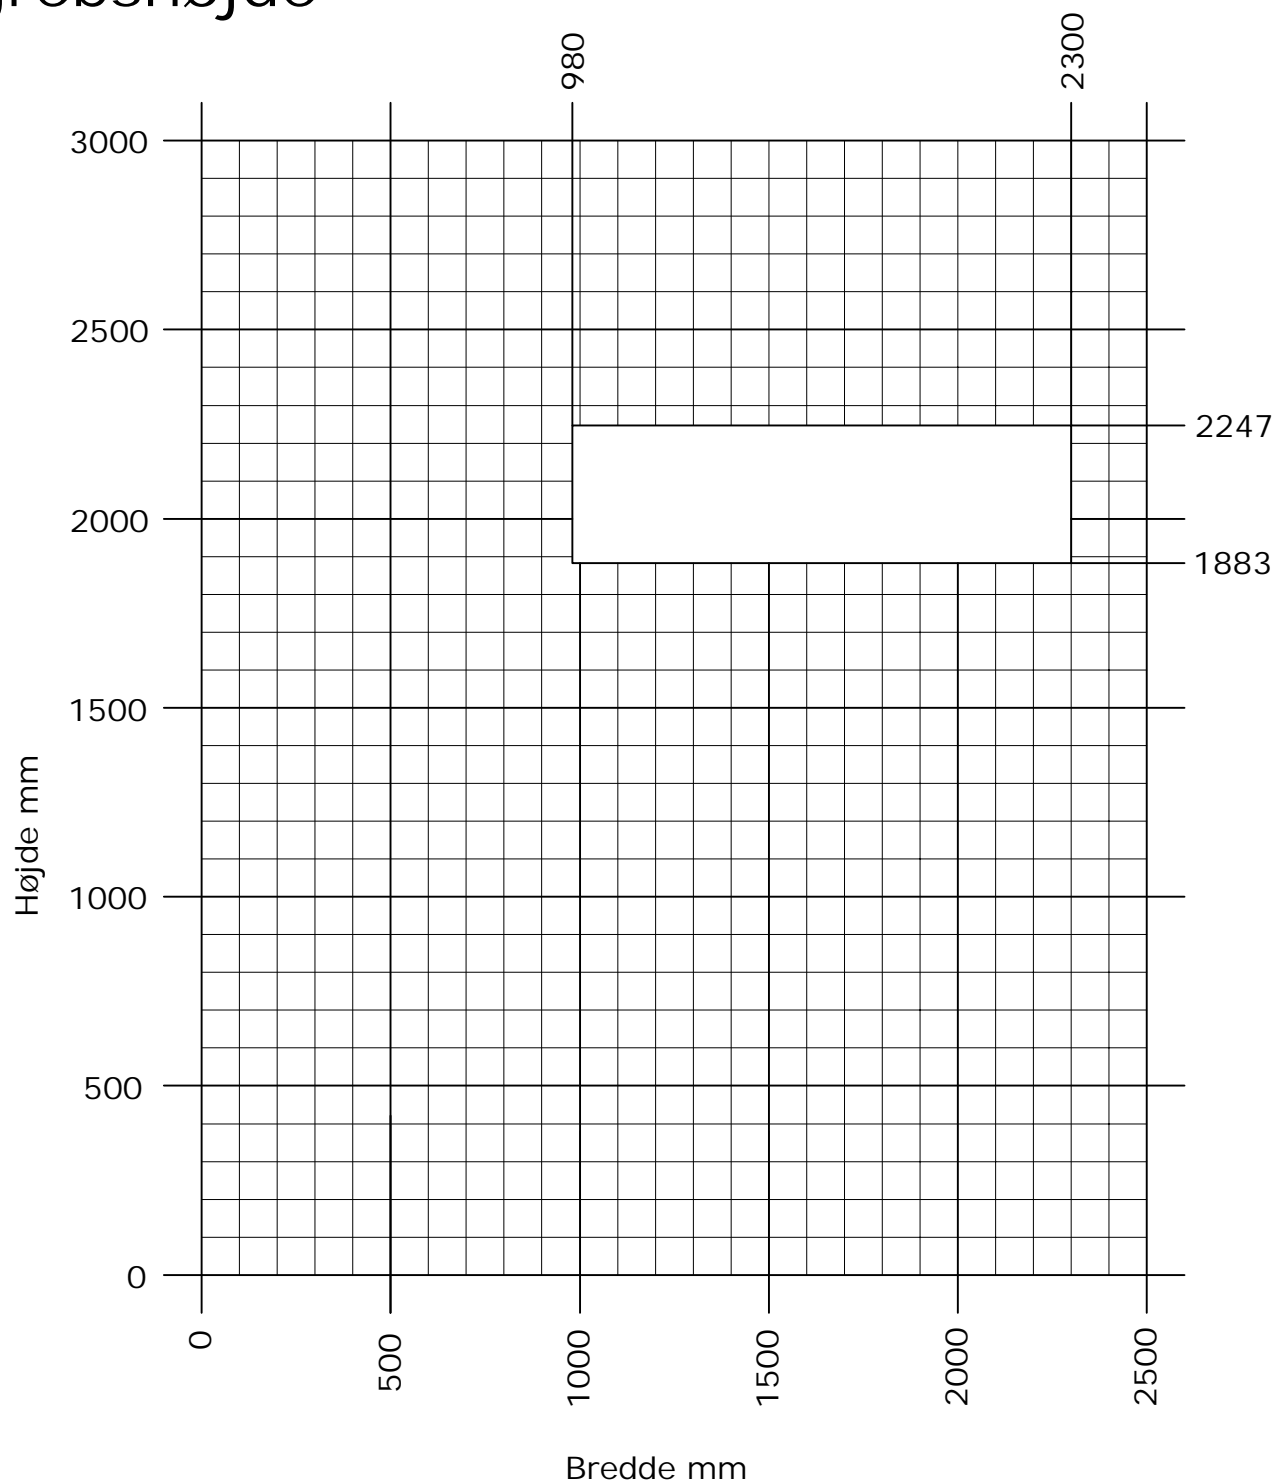

Futura+

Kip/dreje dobbelt terrassedør med lav grebshøjde

OBS- husk at chek rammevægten!

 Min. - Max. mål

DK Indadgående kip/dreje dobbelt terrassedør med lav grebshøjde

Min. - Max. mål tabel

www.idealcombi.dk

UK Inwardopening tilt/turn double terrace door with low handle

Min. - Max. dim. tabel

www.idealcombi.com

TYPE Futura+

Rev. no. 02

Drawing no. PLU-GRA128 B

idealcombi
Udvikler vinduet