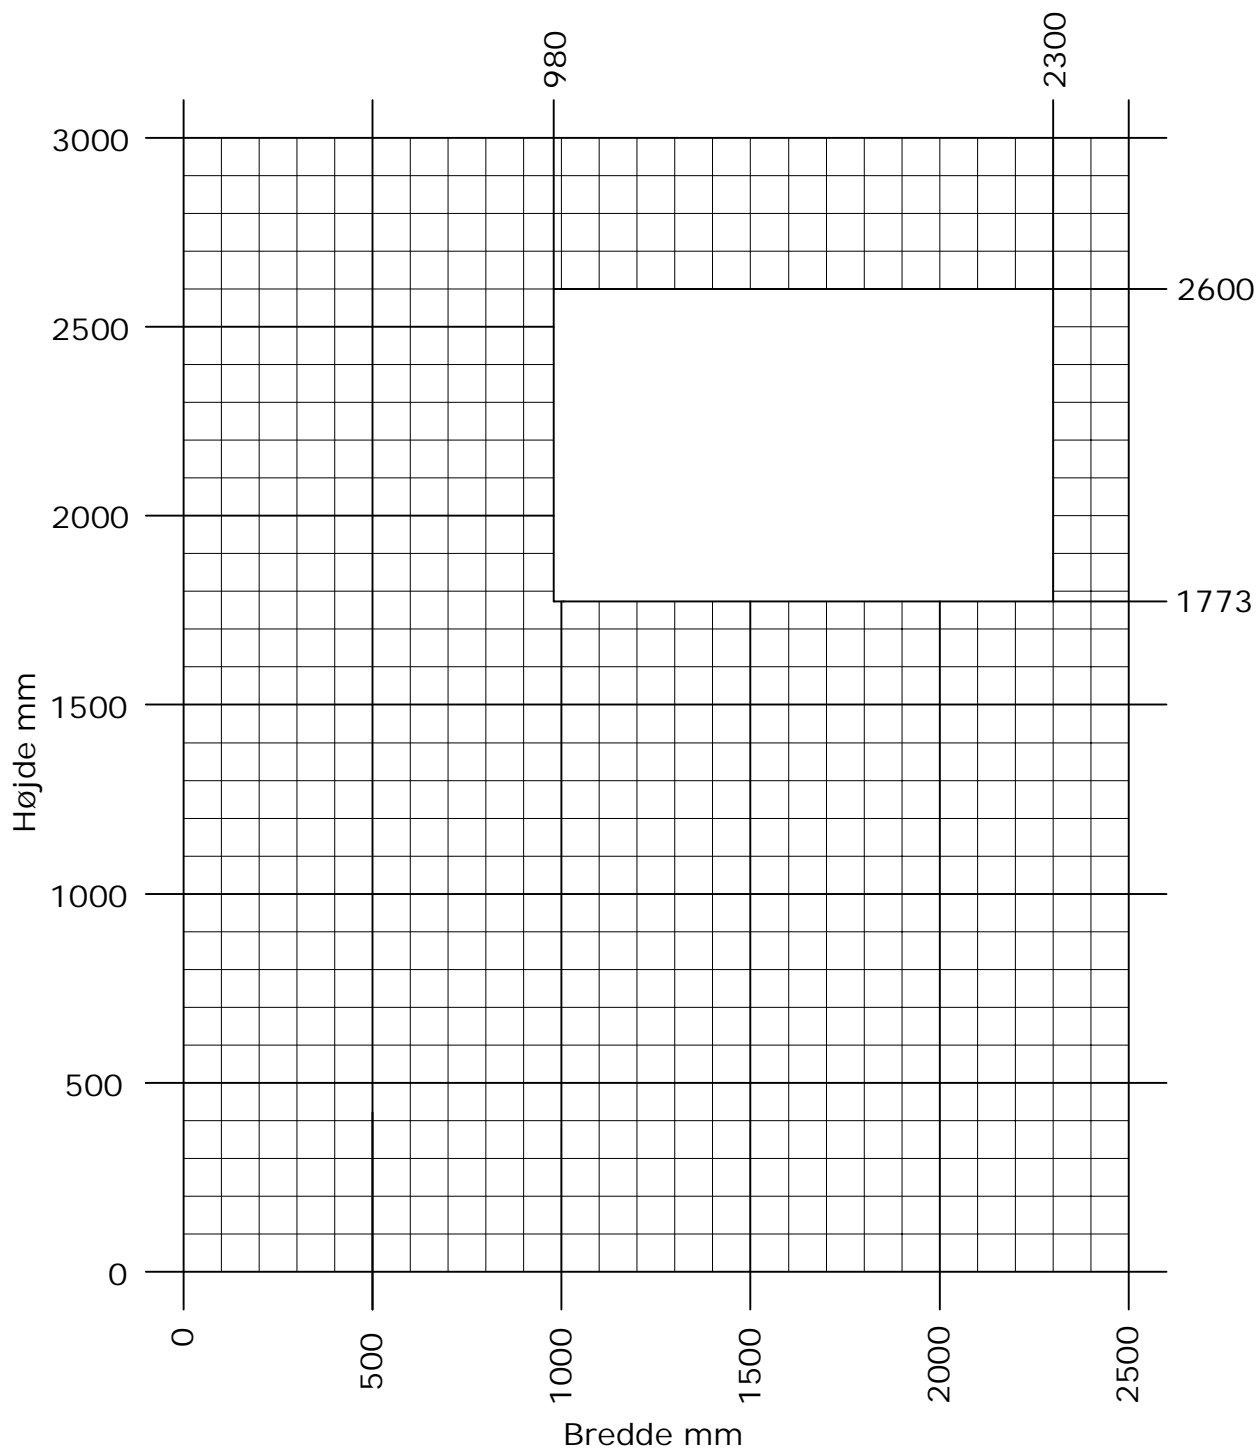

Futura+

Kip/dreje dobbelt terrassedør

Beregning af fri åbning ved 90° uden greb/besætning:
Udvendig karmbredde - 216 mm

 Min. - Max. mål

**OBS- husk at chek
rammevægten!**

DK Indadgående kip/dreje dobbelt terrassedør

Min. - Max. mål tabel

www.idealcombi.dk

UK Inwardopening tilt/turn double terrace door

Min. - Max. dim. tabel

www.idealcombi.com

TYPE

Futura+

Rev. no. 01