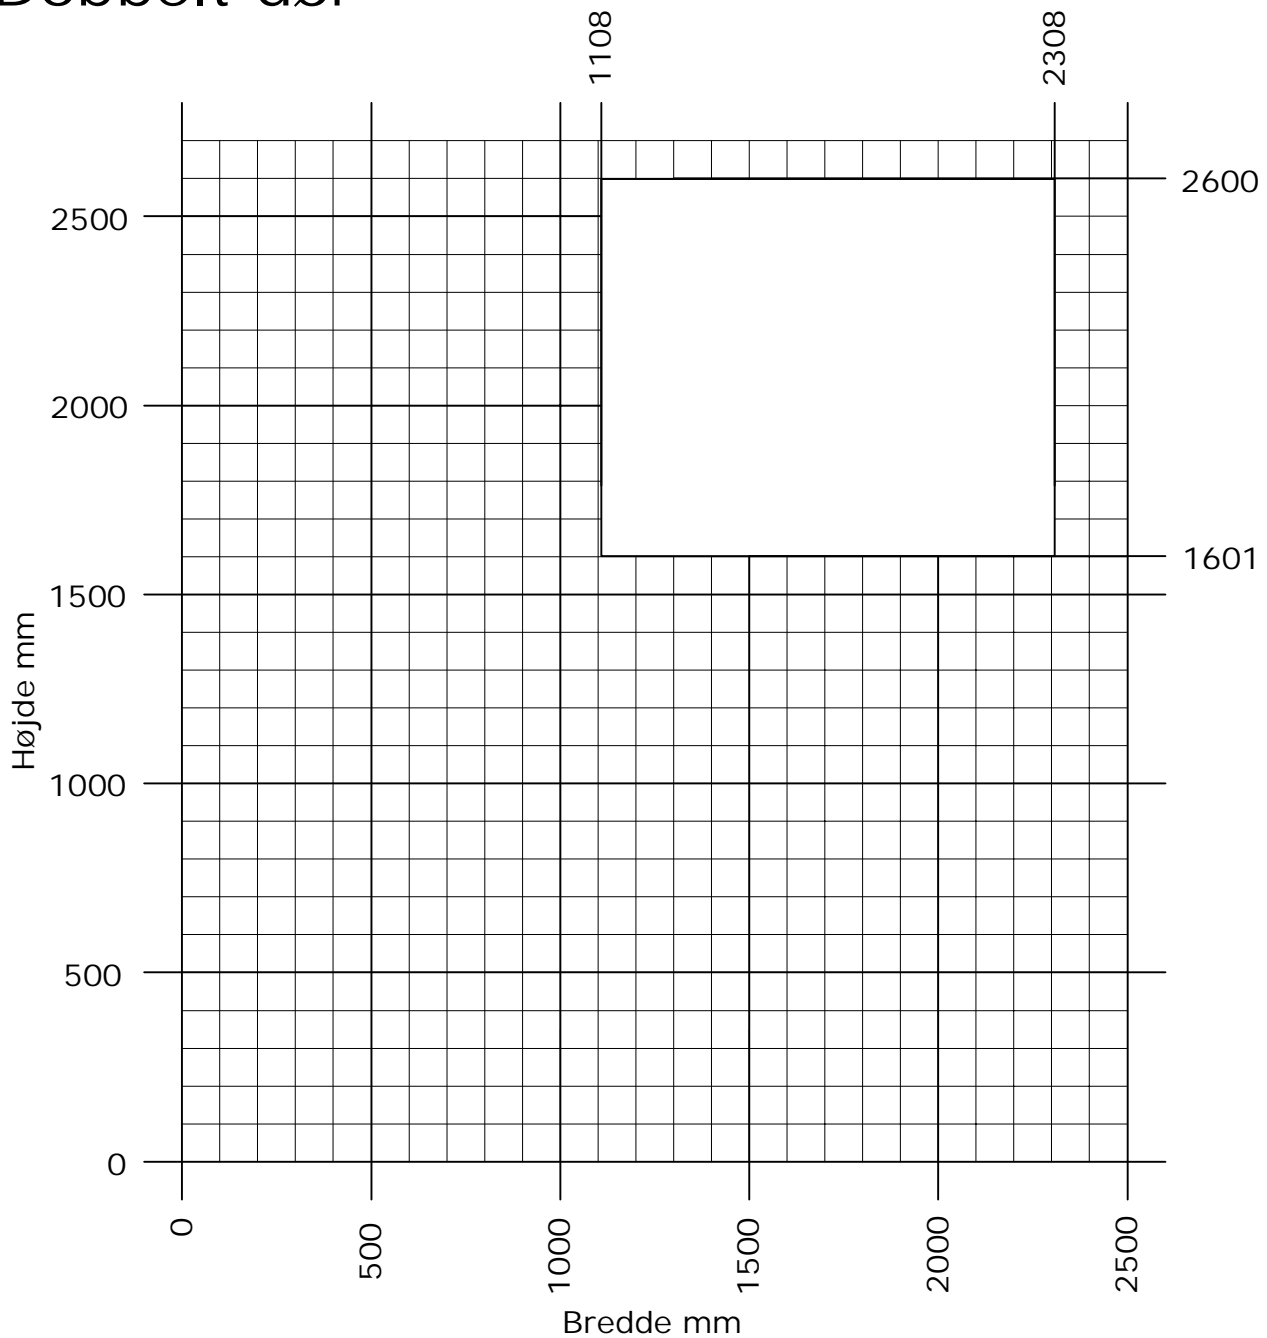

## Dobbelt dør

Beregning af fri åbning ved 90° uden greb/besætning:  
 149 mm løs post; Udvendig karmbredde – 237 mm  
 129,5 mm løs post; Udvendig karmbredde – 218 mm

 Min. - Max. mål

DK Dobbelt dør  
 Min. – Max. mål

[www.idealcombi.dk](http://www.idealcombi.dk)

UK Double door  
 Min. – Max. dim.

[www.idealcombi.com](http://www.idealcombi.com)

TYPE Futura+

Rev. no. 01  
 Drawing no. PLU–GRA121

**idealcombi**  
 Udvikler vinduet