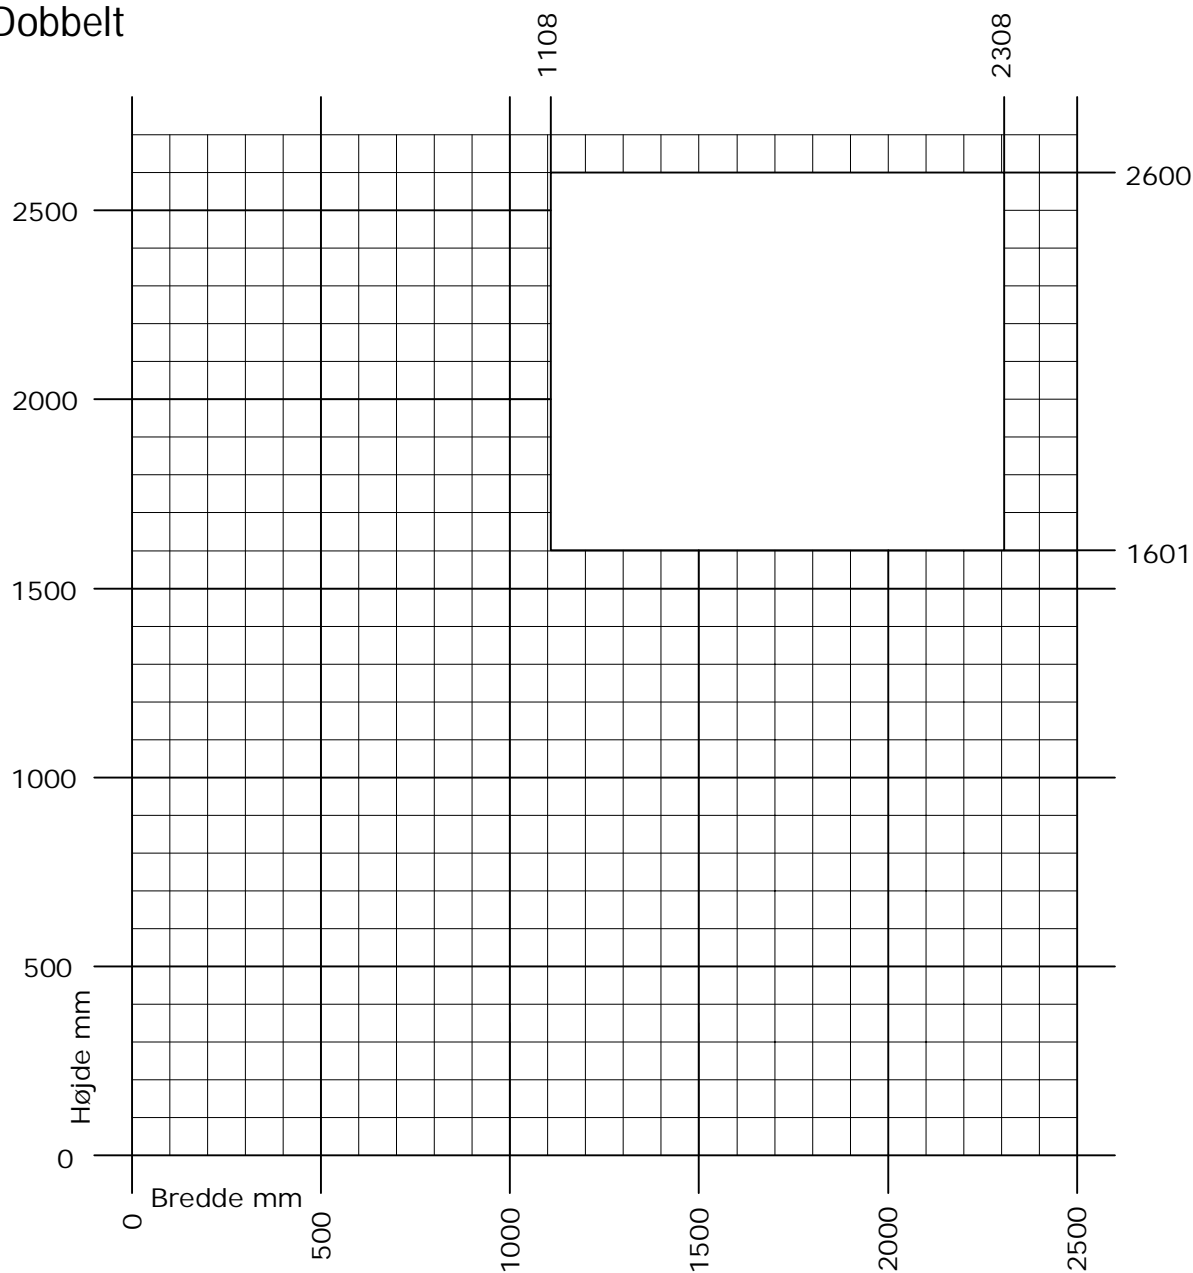

Futura+ Terrassedør

Dobbelt

Min. - Max. mål

Rammevægt max. 100 kg.

DK Min. - Max. mål
Udadgående dobbelt terrassedør

www.idealcombi.dk

UK Min. - Max. dim.
Double outward opening terrace door

www.idealcombi.com

TYPE

Futura+

Rev. no. 01

Drawing no. PLU-GRA120

idealcombi
Udvikler vinduet