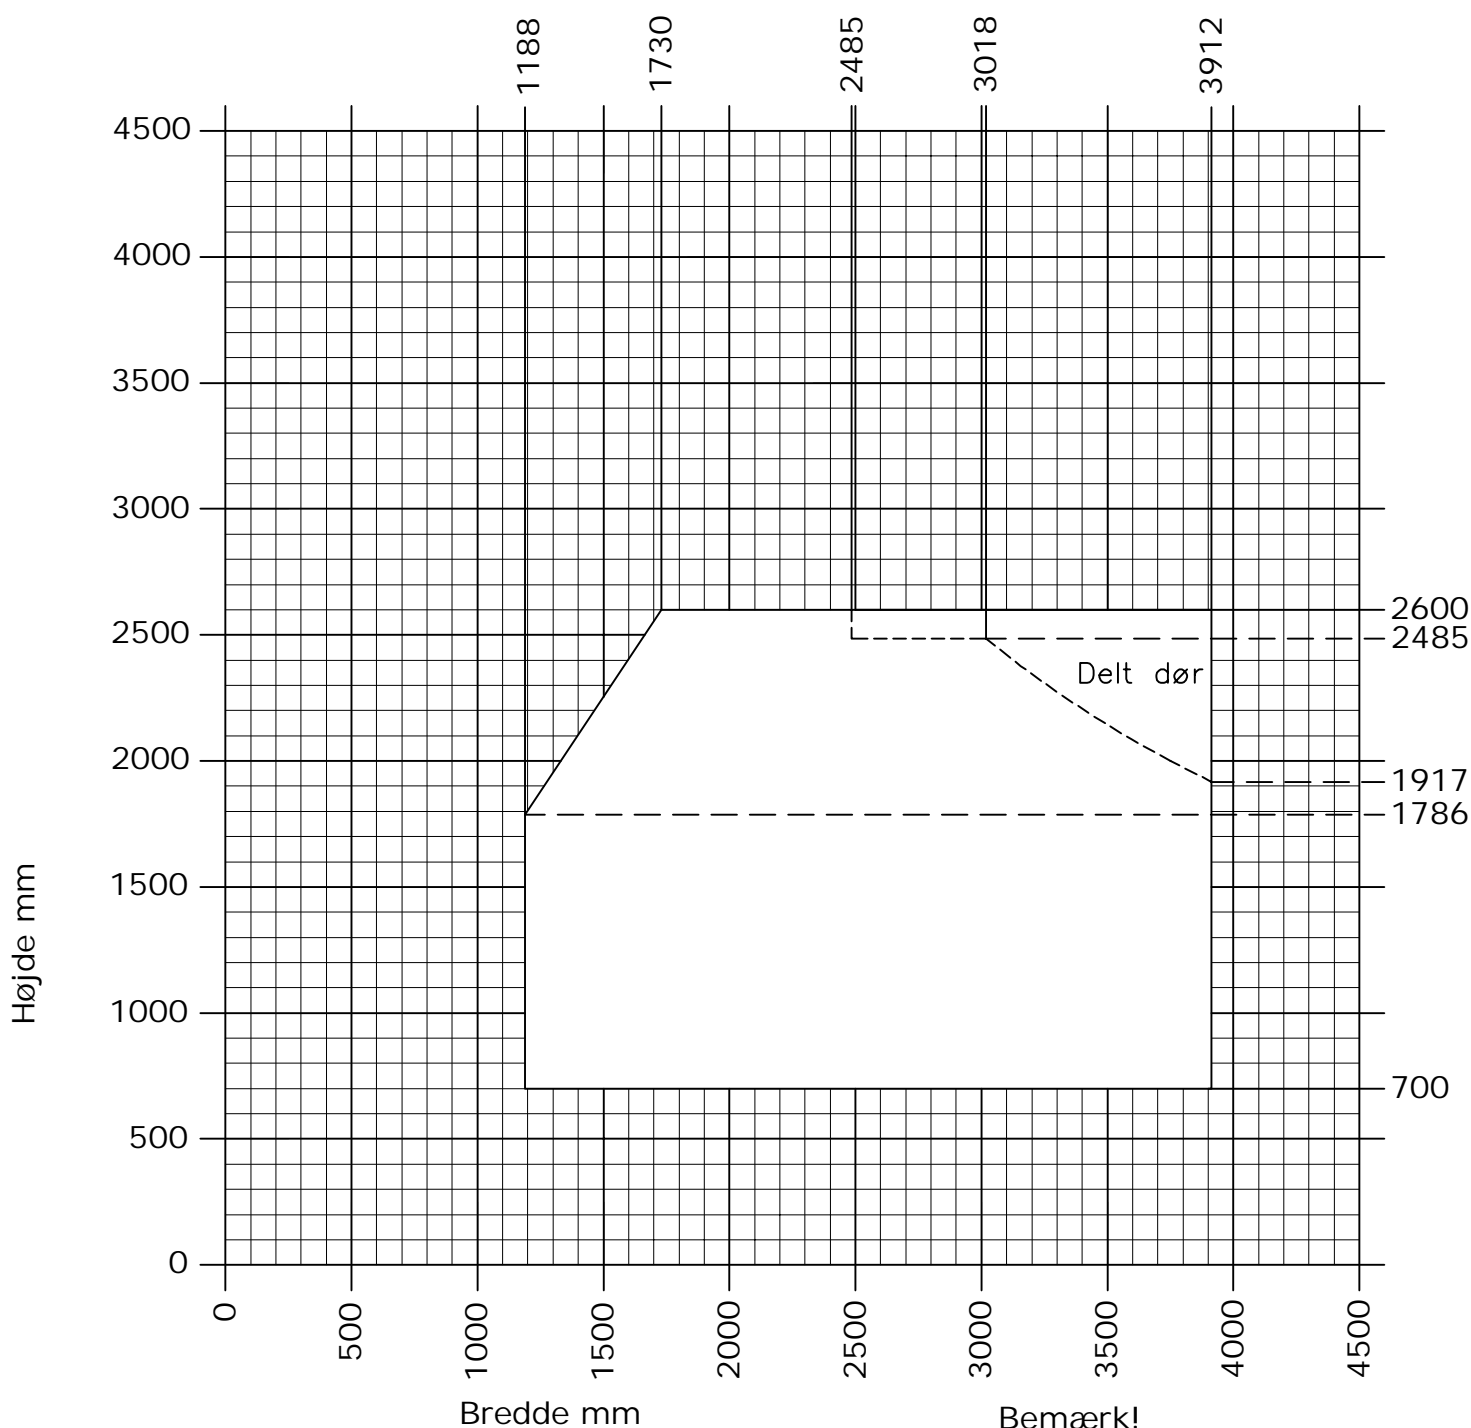

Futura+ Skydedør

 Min. - Max. mål

Bemærk!

Bredden på den gående
 ramme er max. 1500 mm.
 Det er ikke altid muligt at
 opnå max. areal a.h.t.
 max. element vægt.

DK Skydedør
 Min. - Max. mål tabel

www.idealcombi.dk

UK Sliding door
 Min. - Max. dim. tabel

www.idealcombi.com

TYPE Futura+

Rev. no. 01
 Drawing no. PLU-GRA029

idealcombi
 Udvikler vinduet