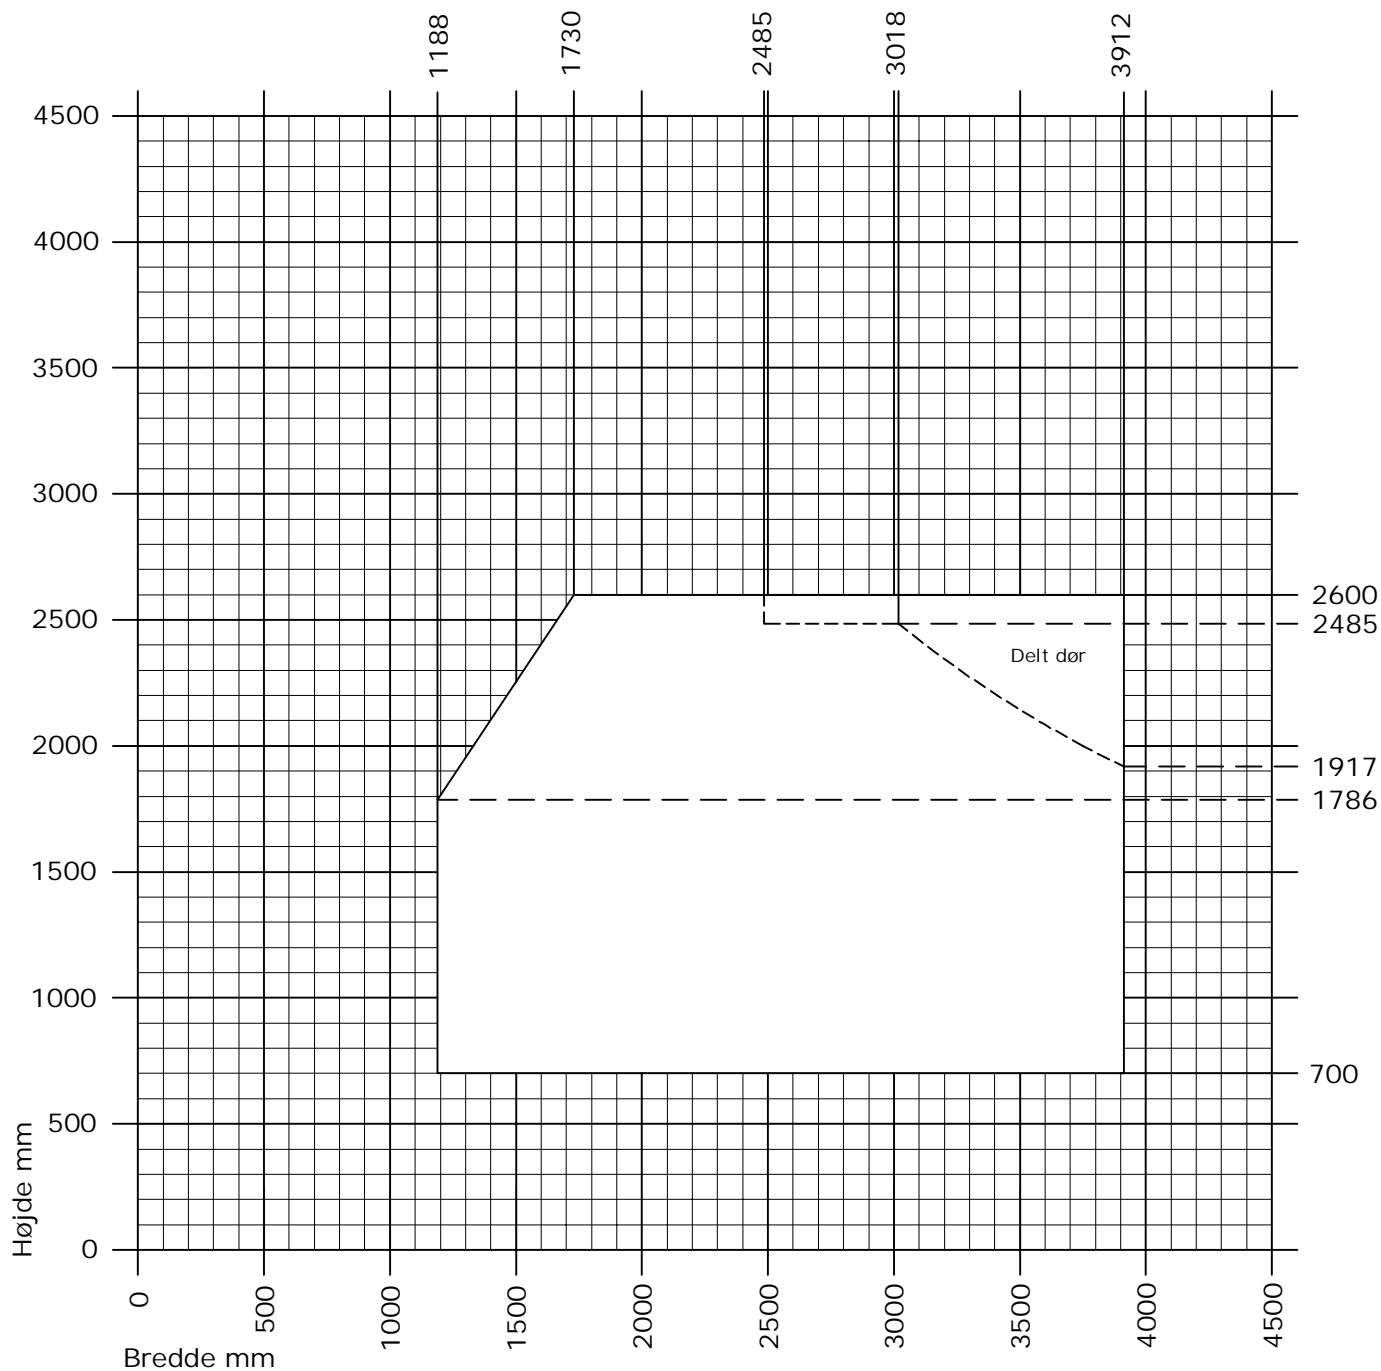

# Futura+ Skydedør

Enkelt rettet (symetrisk)

Rammebredde max. 1500 mm.  
 Rammevægt max. 125 kg.  
 Elementvægt max. 410 kg.  
 Skydedøren kan leveres i 2 dele.  
 Separat stående del max. 310 kg.

 Min. - Max. mål

DK Skydedør  
 Min. - Max. mål tabel

[www.idealcombi.dk](http://www.idealcombi.dk)

UK Sliding door  
 Min. - Max. dim. tabel

[www.idealcombi.com](http://www.idealcombi.com)

TYPE

Futura+

Rev. no. 02

Drawing no. PLU-GRA029