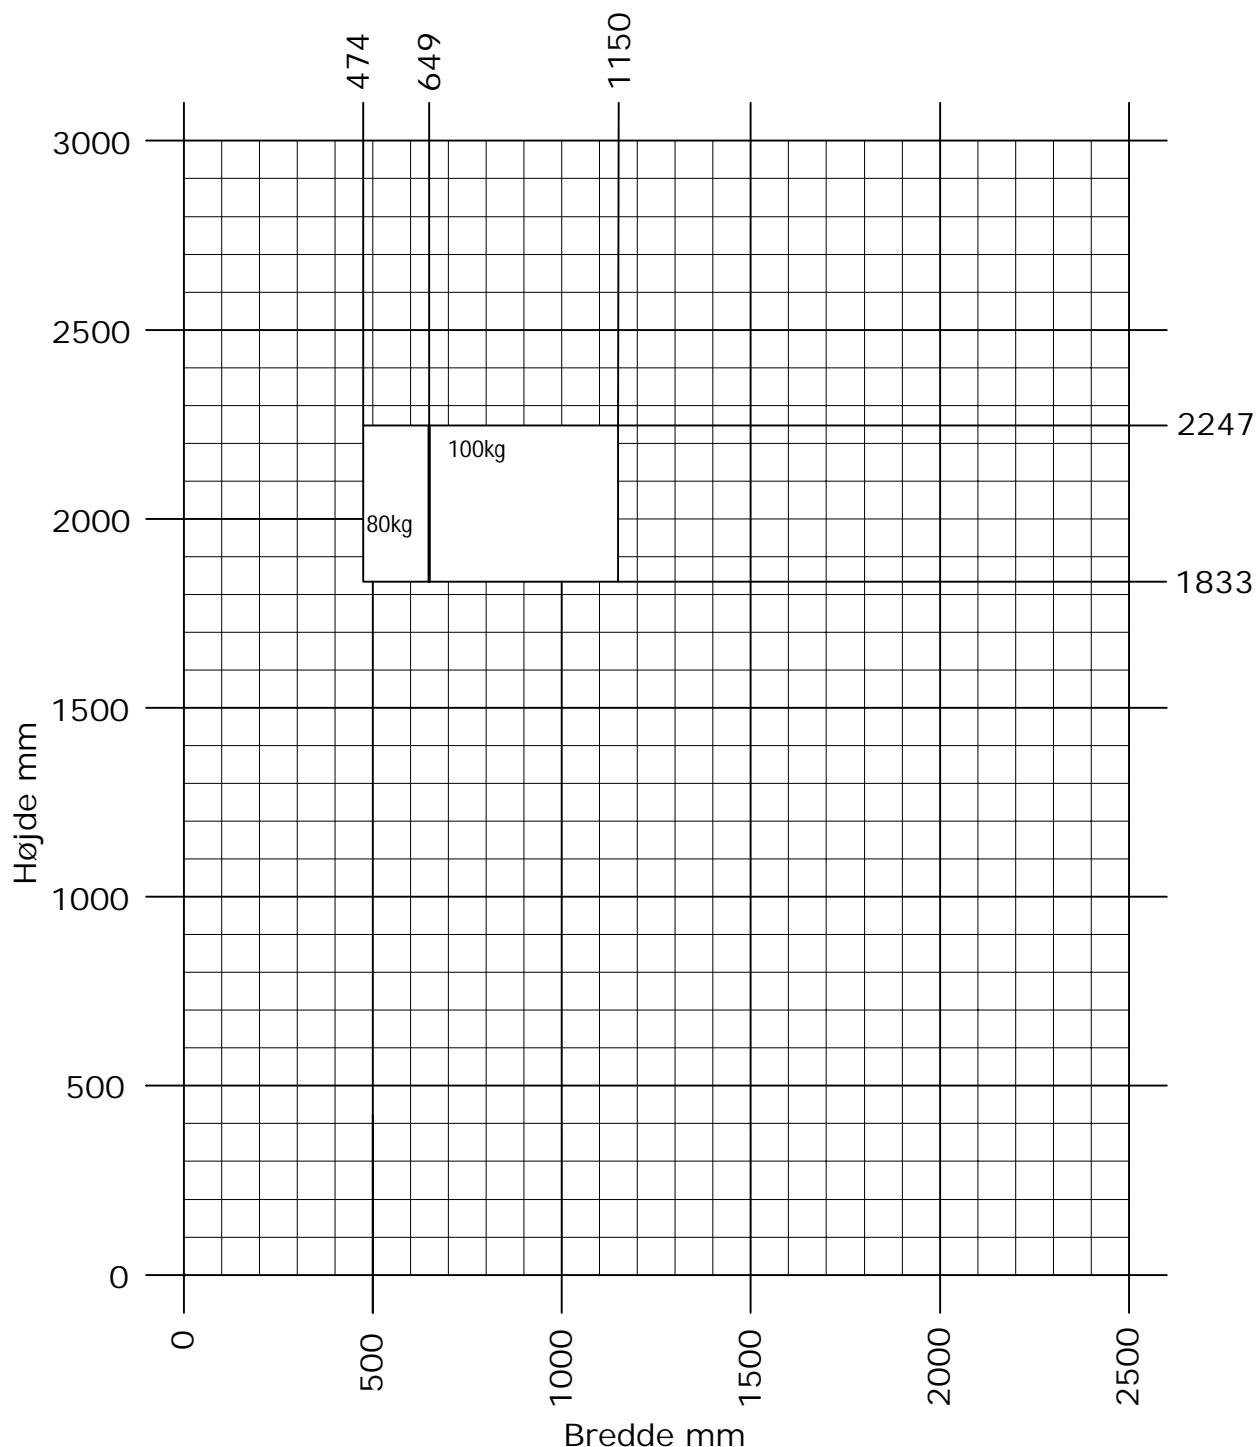

Futura+ Dreje/kip og kip/dreje terrassedør med lav grebshøjde

 Min. - Max. mål

OBS- husk at tjek rammevægten!

DK Min. - Max. måls tabel
Indadgående dreje/kip og kip/dreje terrassedør, lav grebshøjde

www.idealcombi.dk

UK Min. - Max. dim. table
Inwardopening turn/tilt and tilt/turn terrace door, low handle

www.idealcombi.com

TYPE Futura+ Rev. no. 05
Drawing no. PLU-GRA028 B

idealcombi
Udvikler vinduet