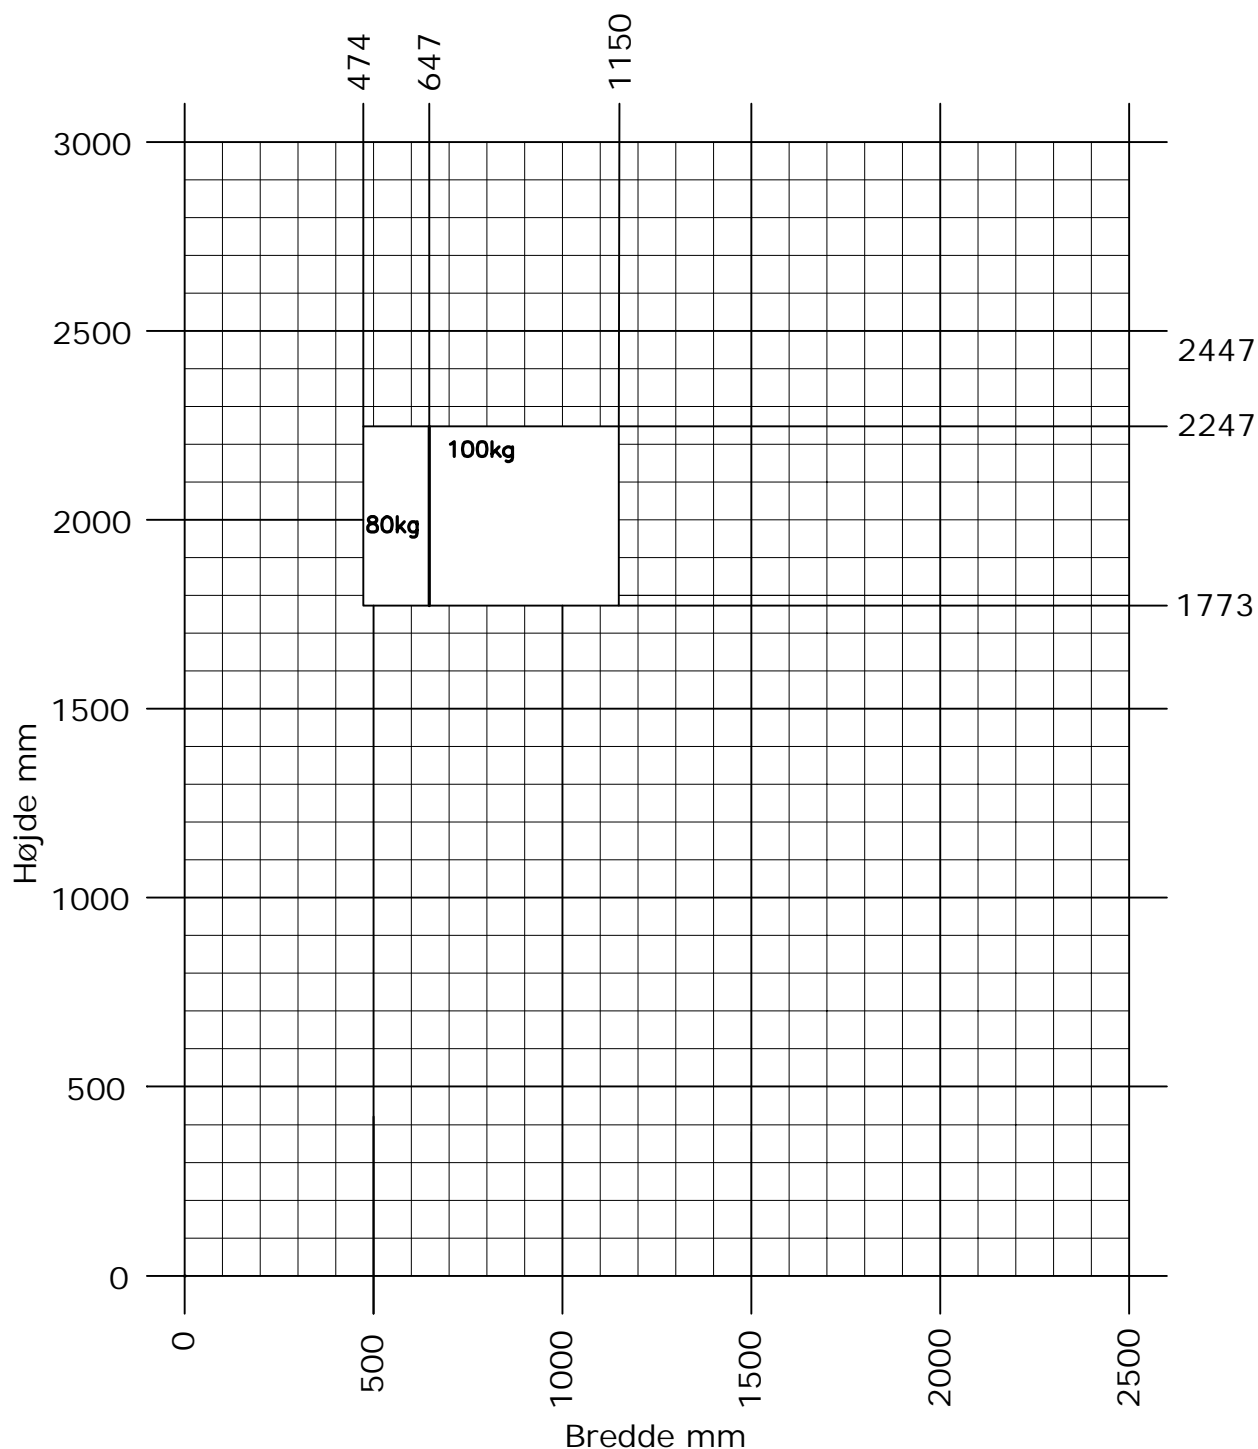

Futura+ Kip/dreje terrassedør med lav grebshøjde

Beregning af fri åbning ved 90° uden greb/besætning:
Udvendig karm mål - 159 mm

 Min. - Max. mål

**OBS- husk at chek
rammevægten!**

DK Indadgående kip/dreje terrassedør med lav grebshøjde

Min. - Max. mål tabel

www.idealcombi.dk

UK Inwardopening tilt/turn terrace door with low handle

Min. - Max. dim. tabel

www.idealcombi.com

TYPE

Futura+

Rev. no. 04