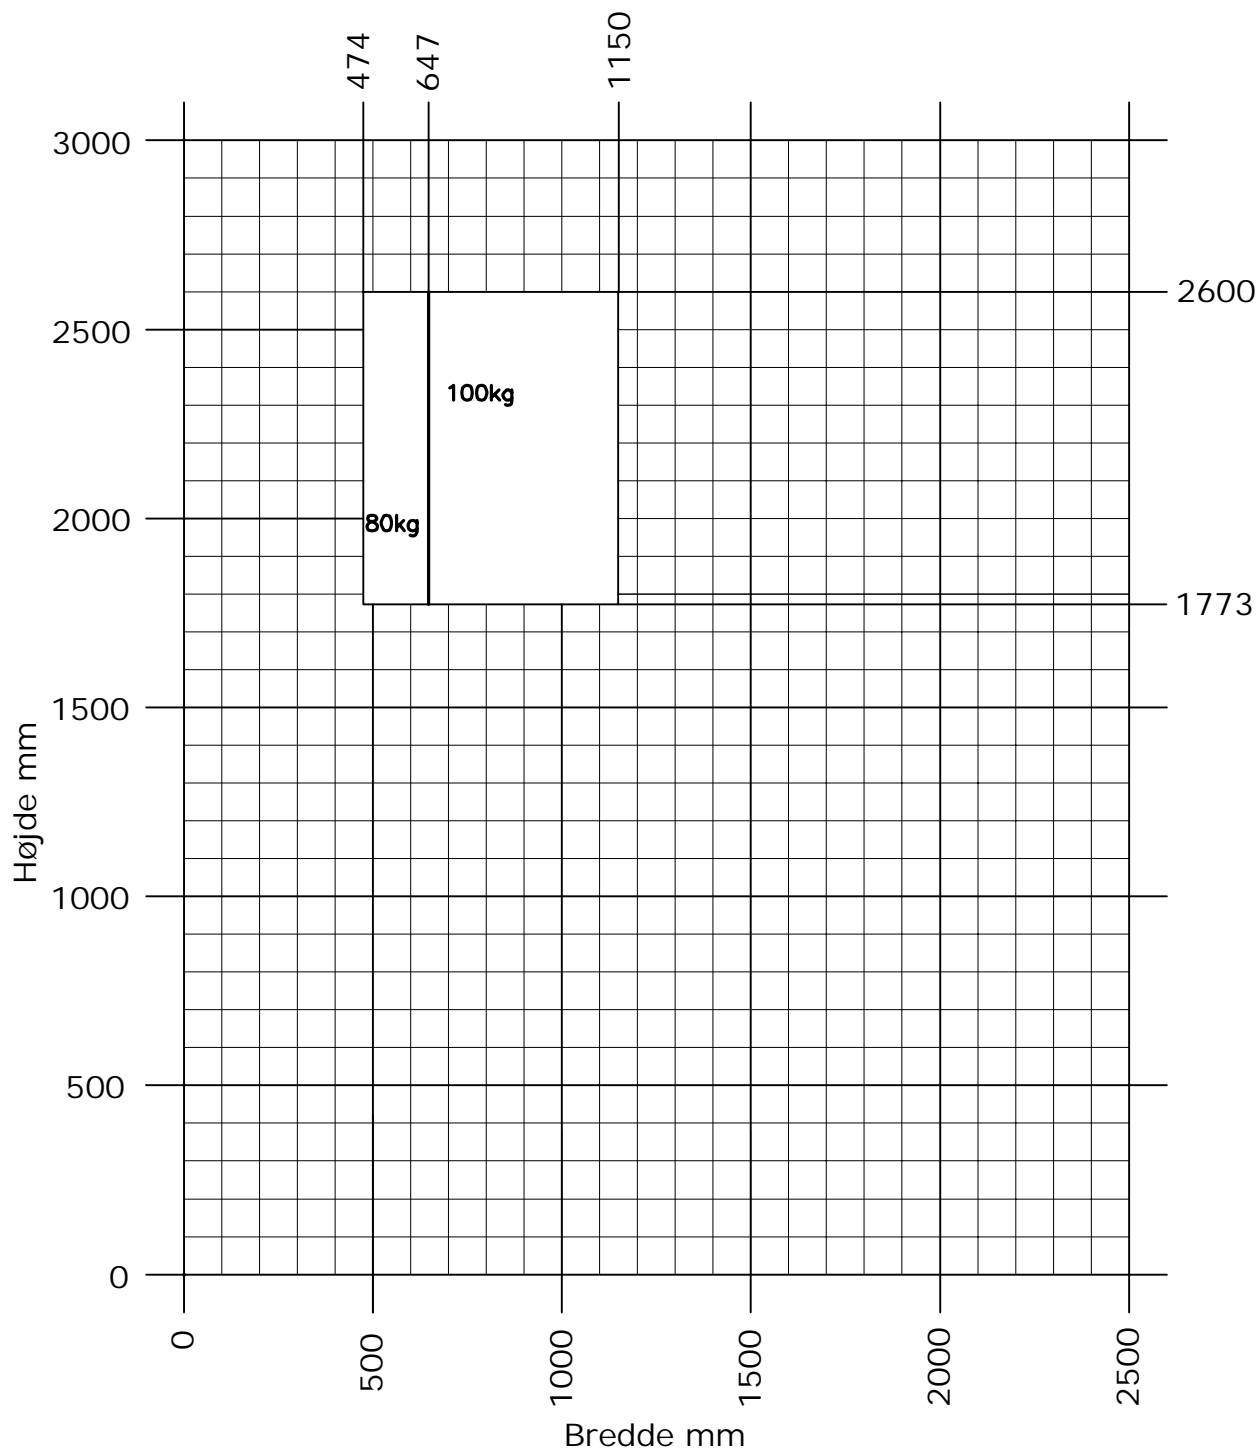

Futura + Kip/dreje terrassedør

 Min. - Max. mål

OBS- husk at chek
rammevægten!

DK Indadgående kip/dreje terrassedør
Min. - Max. mål tabel

www.idealcombi.dk

UK Inwardopening tilt/turn terrace door
Min. - Max. dim. tabel