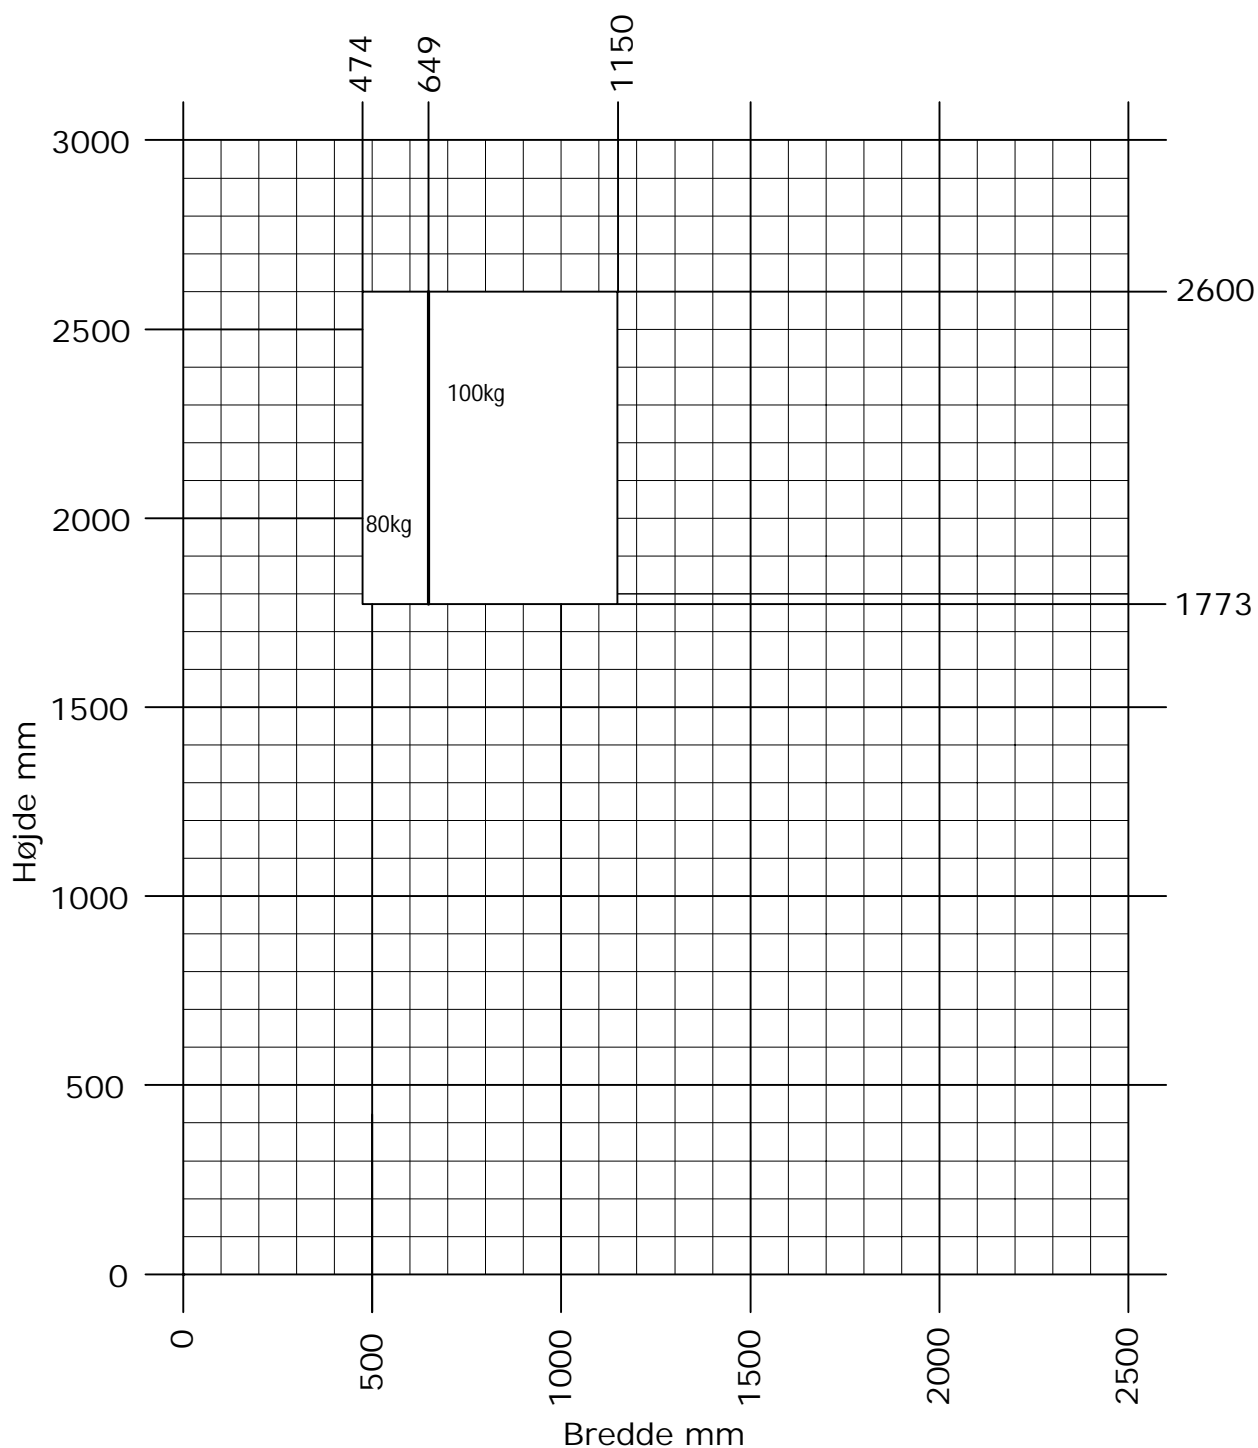

## Dreje/kip og kip/dreje terrassedør

Beregning af fri åbning ved 90° uden greb/besætning:  
Udvendig karm mål - 159 mm

 Min. - Max. mål

**OBS- husk at tjek  
rammevægten!**

DK Min. - Max. dim. table  
Indadgående dreje/kip og kip/dreje terrassedør

[www.idealcombi.dk](http://www.idealcombi.dk)

UK Min. - Max. dim. table  
Inwardopening turn/tilt and tilt/turn terrace door

[www.idealcombi.com](http://www.idealcombi.com)

TYPE

**Futura+**

Rev. no. 05

Drawing no. PLU-GRA028 A