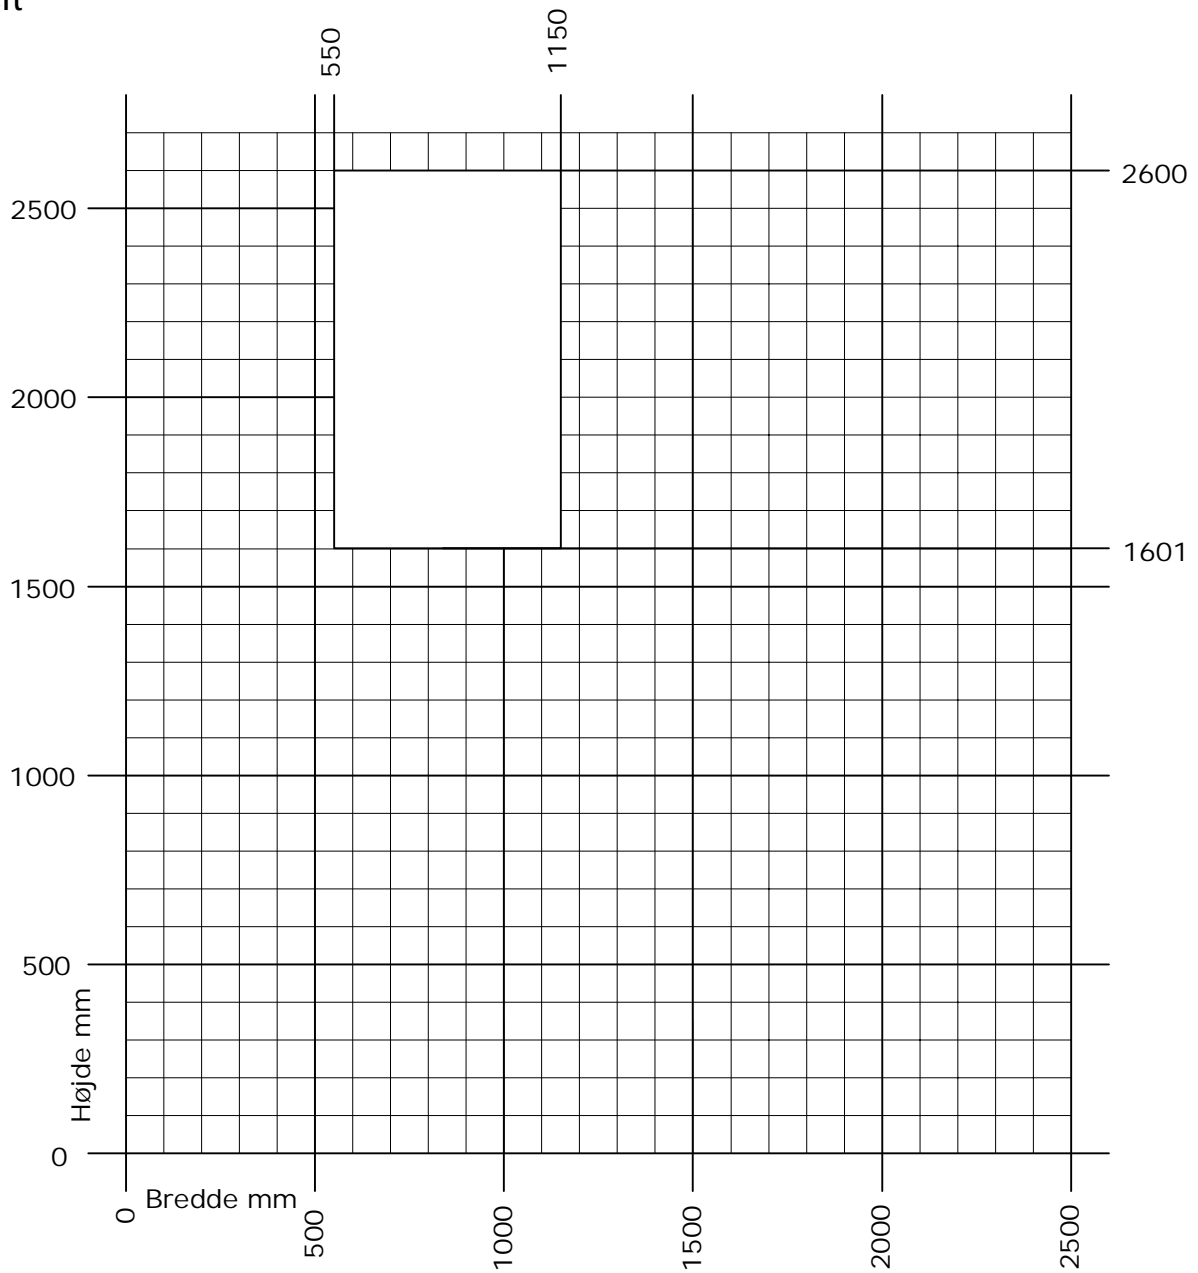

Futura+ Terrassedør

Enkelt

Min. - Max. mål

Rammevægt max. 100 kg.

DK Min. - Max. mål
Udadgående terrassedør

www.idealcombi.dk

UK Min. - Max. dim.
Outward opening terrace door

www.idealcombi.com

TYPE

Futura+

Rev. no. 01

Drawing no. PLU-GRA020

idealcombi
Udvikler vinduet