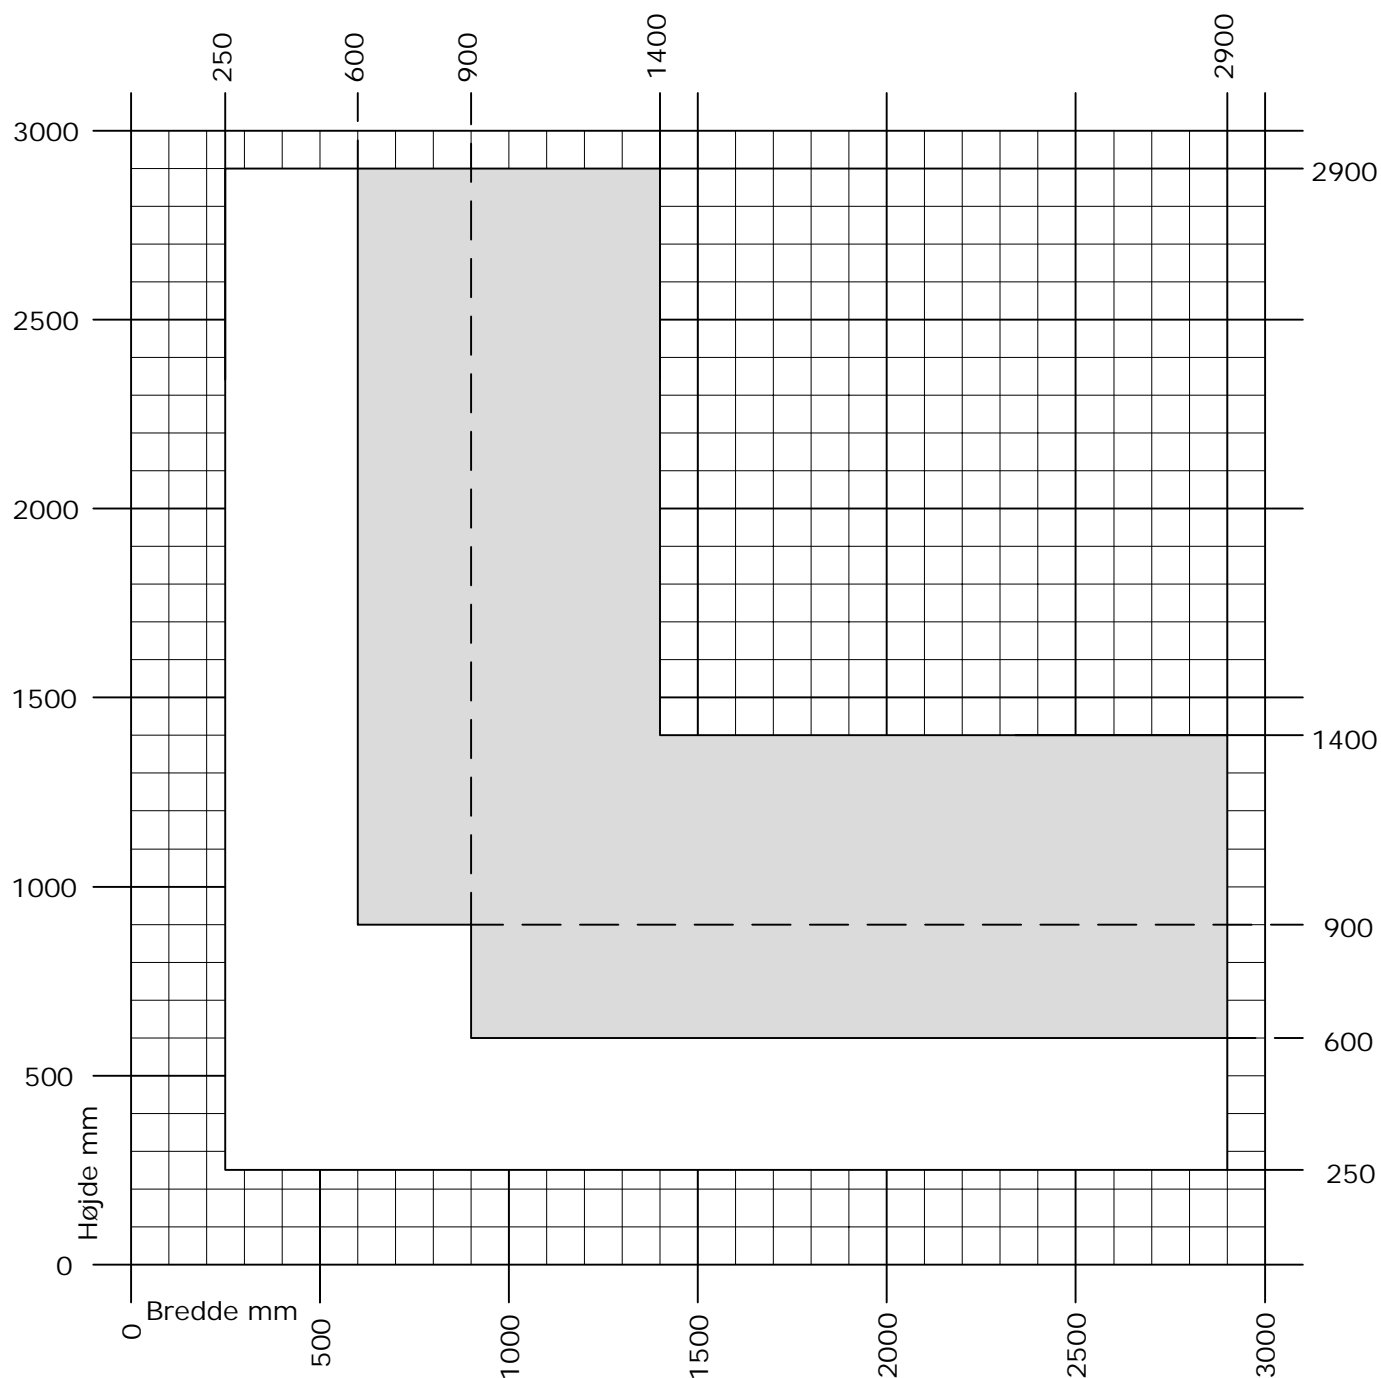

Futura+

Facade kassette

 Min. - Max. mål

 Med afstivning

DK Facade kassetter
Min. - Max. mål tabel

www.idealcombi.dk

UK Rainscreen panel
Min. - Max. dim. tabel

www.idealcombi.com

TYPE
Futura+

Rev. no. 02
Drawing no. PLU-GRA014

© Idealcombi A/S 2011. This material is the property of and copyright protected by IDEALCOMBI A/S.

idealcombi
Udvikler vinduet