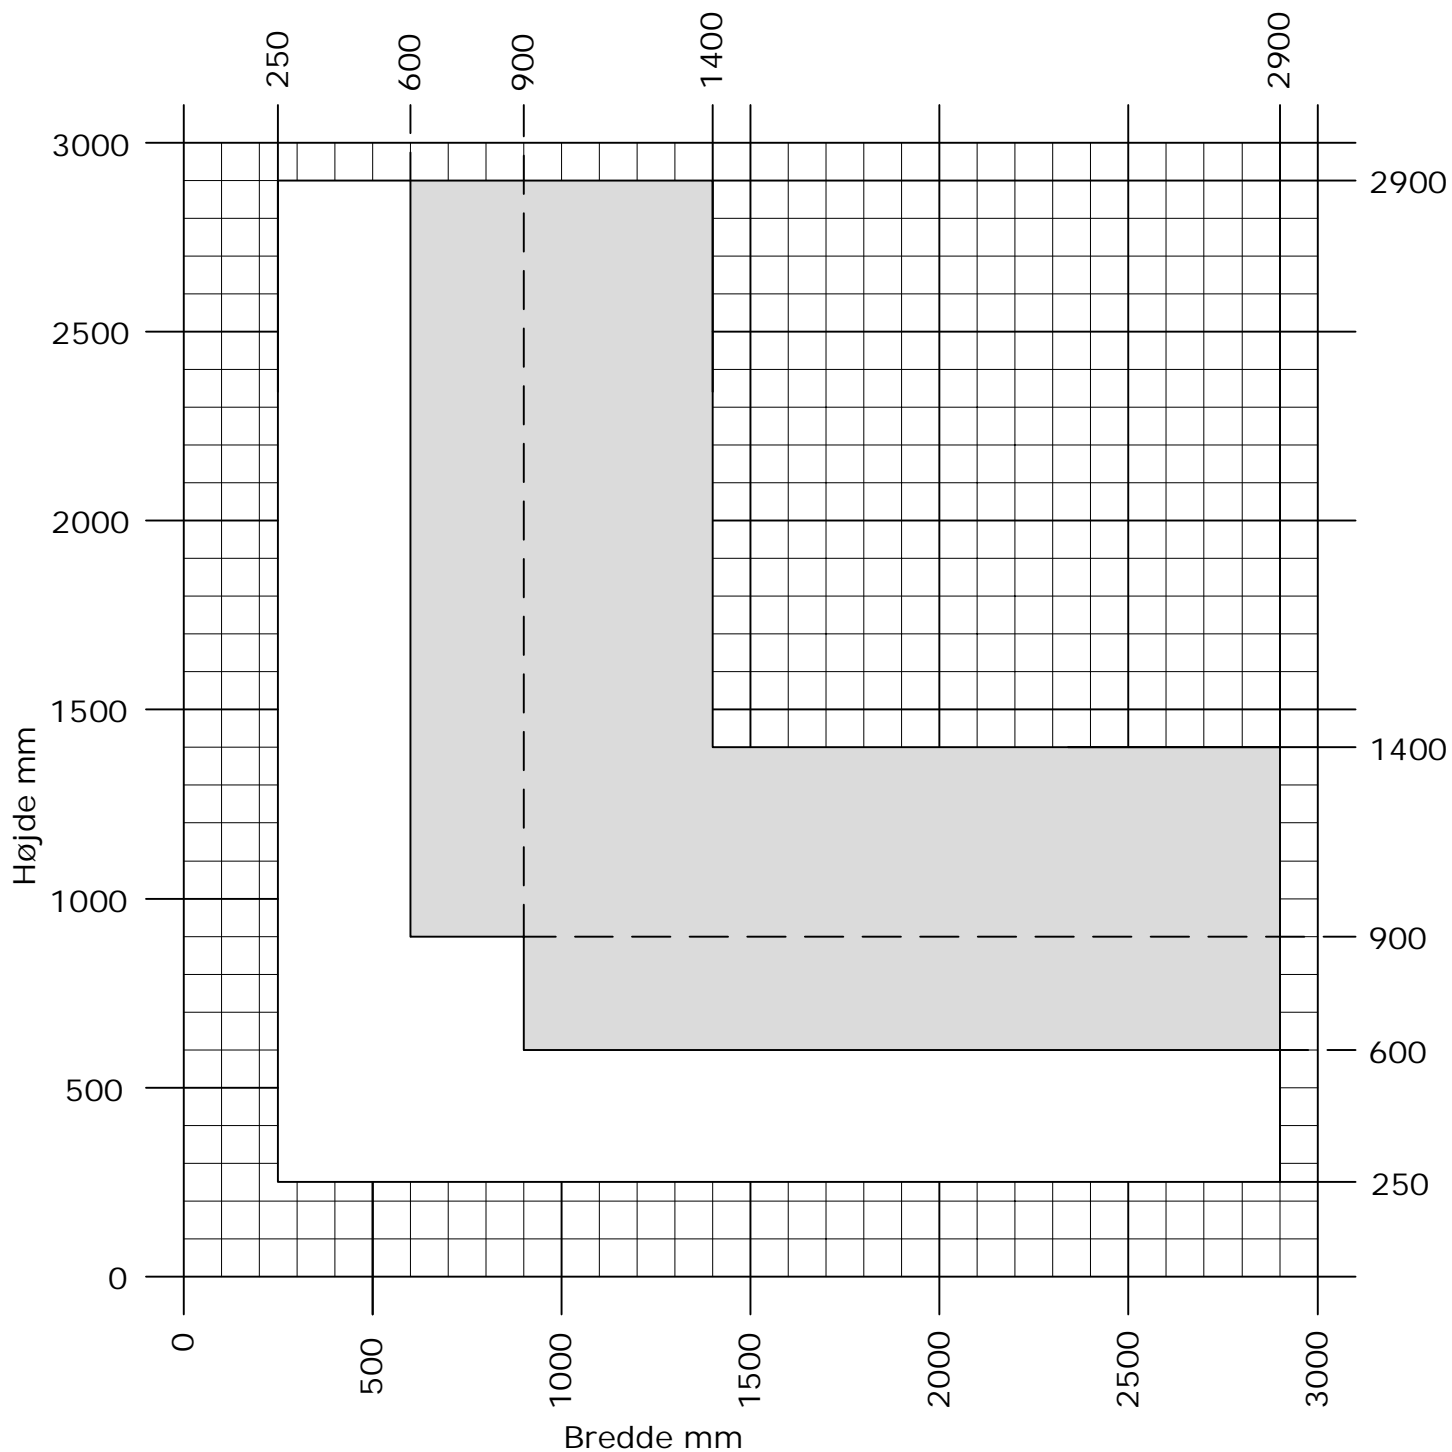

Futura+ Facade kassette

Min. - Max. mål

Med afstivning

DK Facade kassetter

Min. - Max. mål tabel

www.idealcombi.dk

UK Rainscreen panel

Min. - Max. dim. tabel