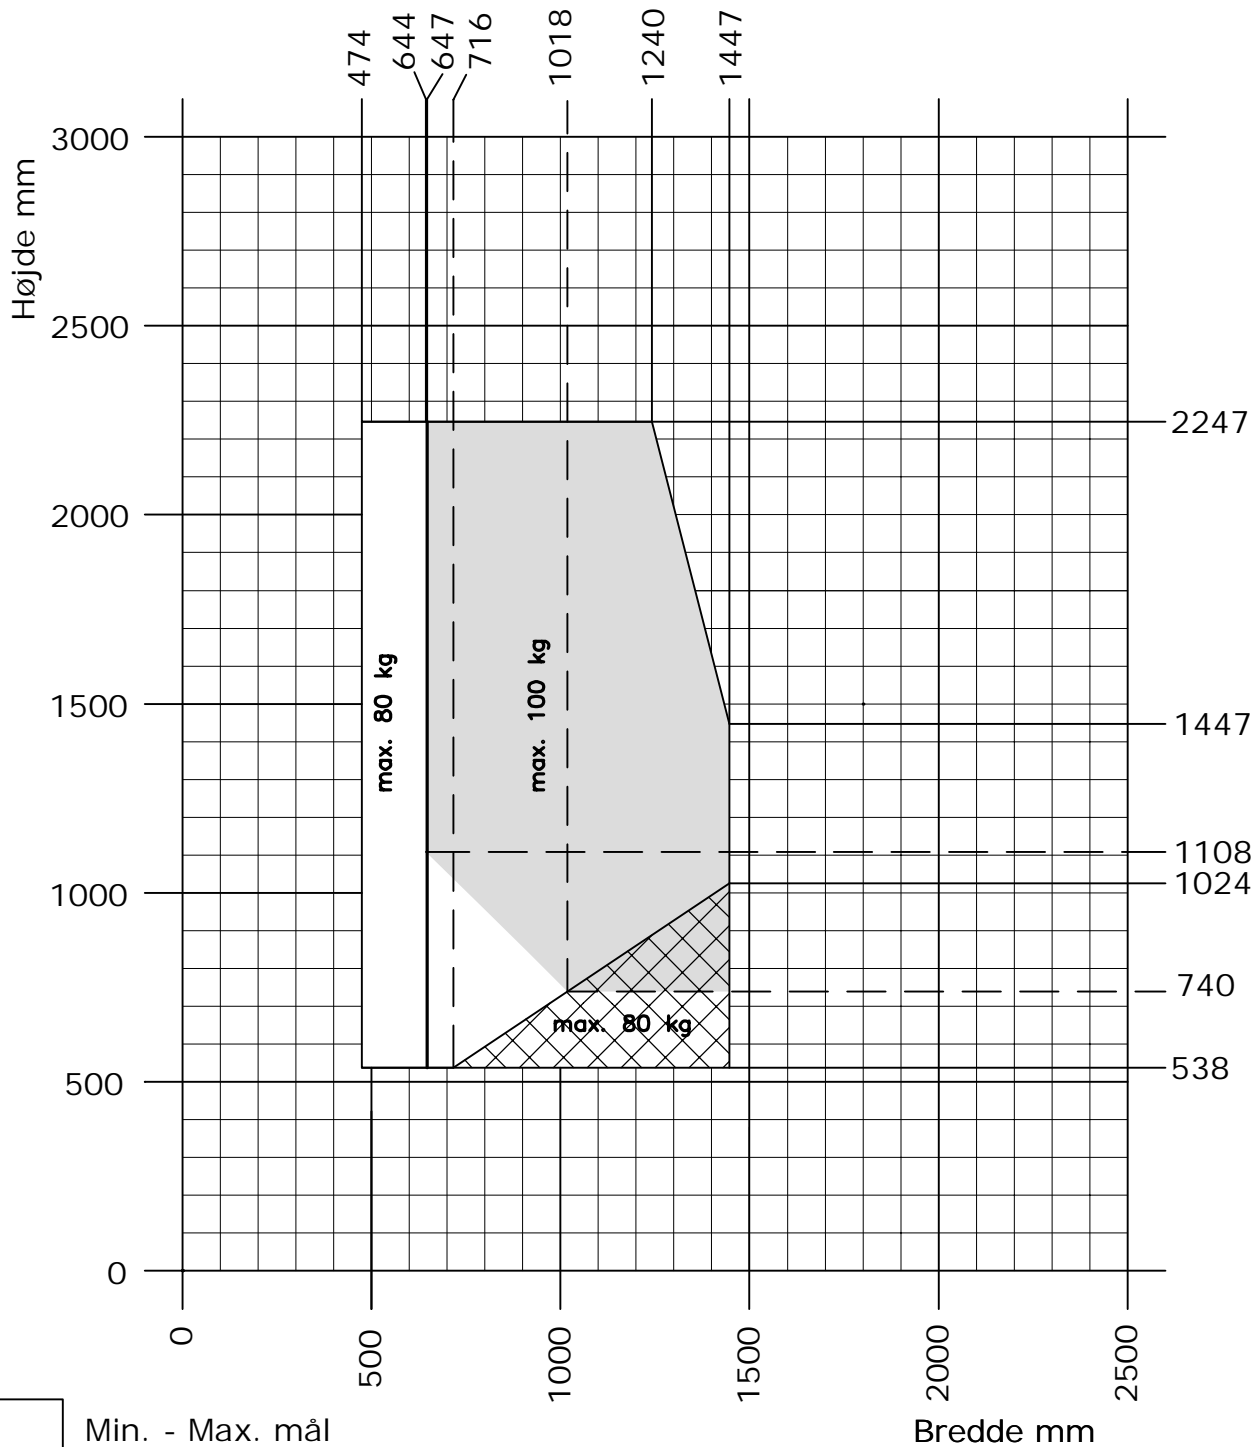

Futura+

Kip/dreje vindue med lav grebshøjde

Min. - Max. mål

Brandredning

Sidehængt funktion må kun anvendes ved vedligehold.
Max. vægt 80 kg. Vælg spec. beslåning.

OBS-
husk at chek
rammevægten!

DK Indadgående kip/dreje vindue med lav grebshøjde

Min. - Max. mål tabel

www.idealcombi.dk

UK Inwardopening tilt/turn window with low handle

Min. - Max. dim. tabel

www.idealcombi.com

TYPE

Futura+

Rev. no. 06

Drawing no. PLU-GRA009 B

idealcombi
Udvikler vinduet