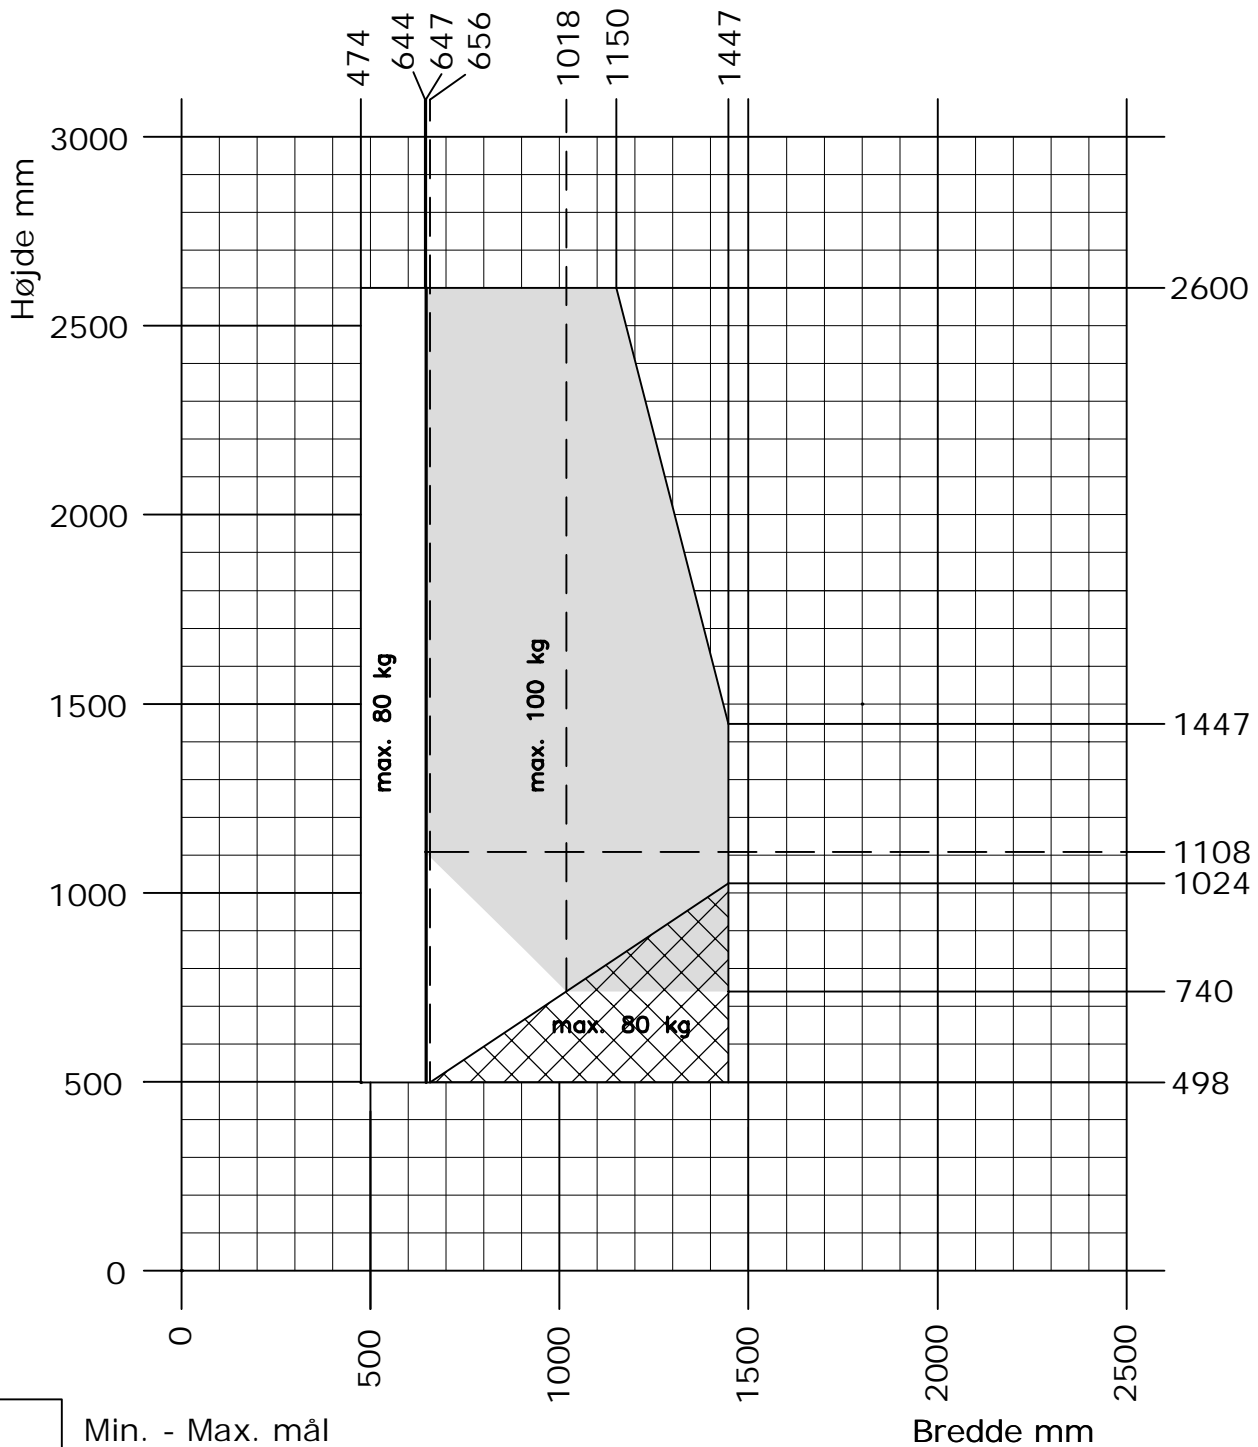

Futura+

Kip/dreje vindue

Min. - Max. mål

Brandredning

Sidehængt funktion må kun anvendes ved vedligehold.
Max. vægt 80 kg. Vælg spec. beslåning.

OBS-
husk at chek
rammevægten!

DK Indadgående kip/dreje vindue
Min. - Max. mål tabel

www.idealcombi.dk

UK Inward opening tilt/turn window
Min. - Max. dim. tabel

www.idealcombi.com

TYPE Futura+

Rev. no. 05

Drawing no. PLU-GRA009 A

idealcombi
Udvikler vinduet