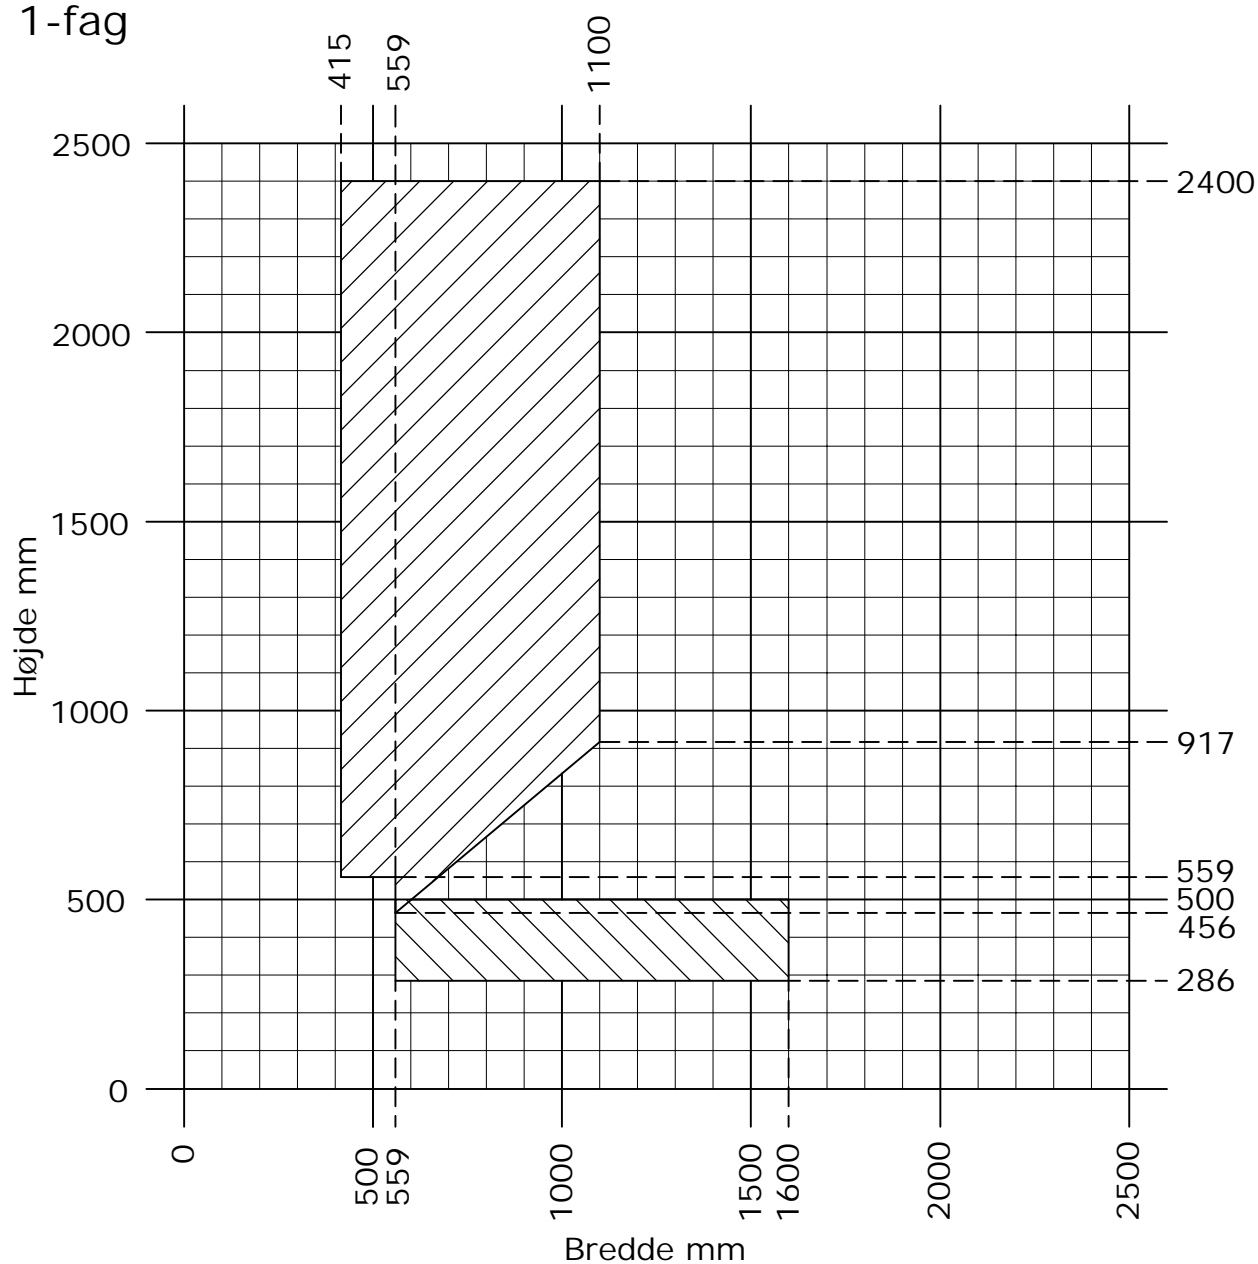

Futura+ Skoddeelement

1-fag

Sidehængt skoddelem. Min. - Max. mål

Bundhængt skoddelem. Min. - Max. mål

DK Skoddeelement
Min. - Max. mål tabel

www.idealcombi.dk

UK Shutter element
Min. - Max. dim tabel

www.idealcombi.com

TYPE Futura+

Rev. no. 04

Drawing no. PLU-GRA007

idealcombi
Udvikler vinduet