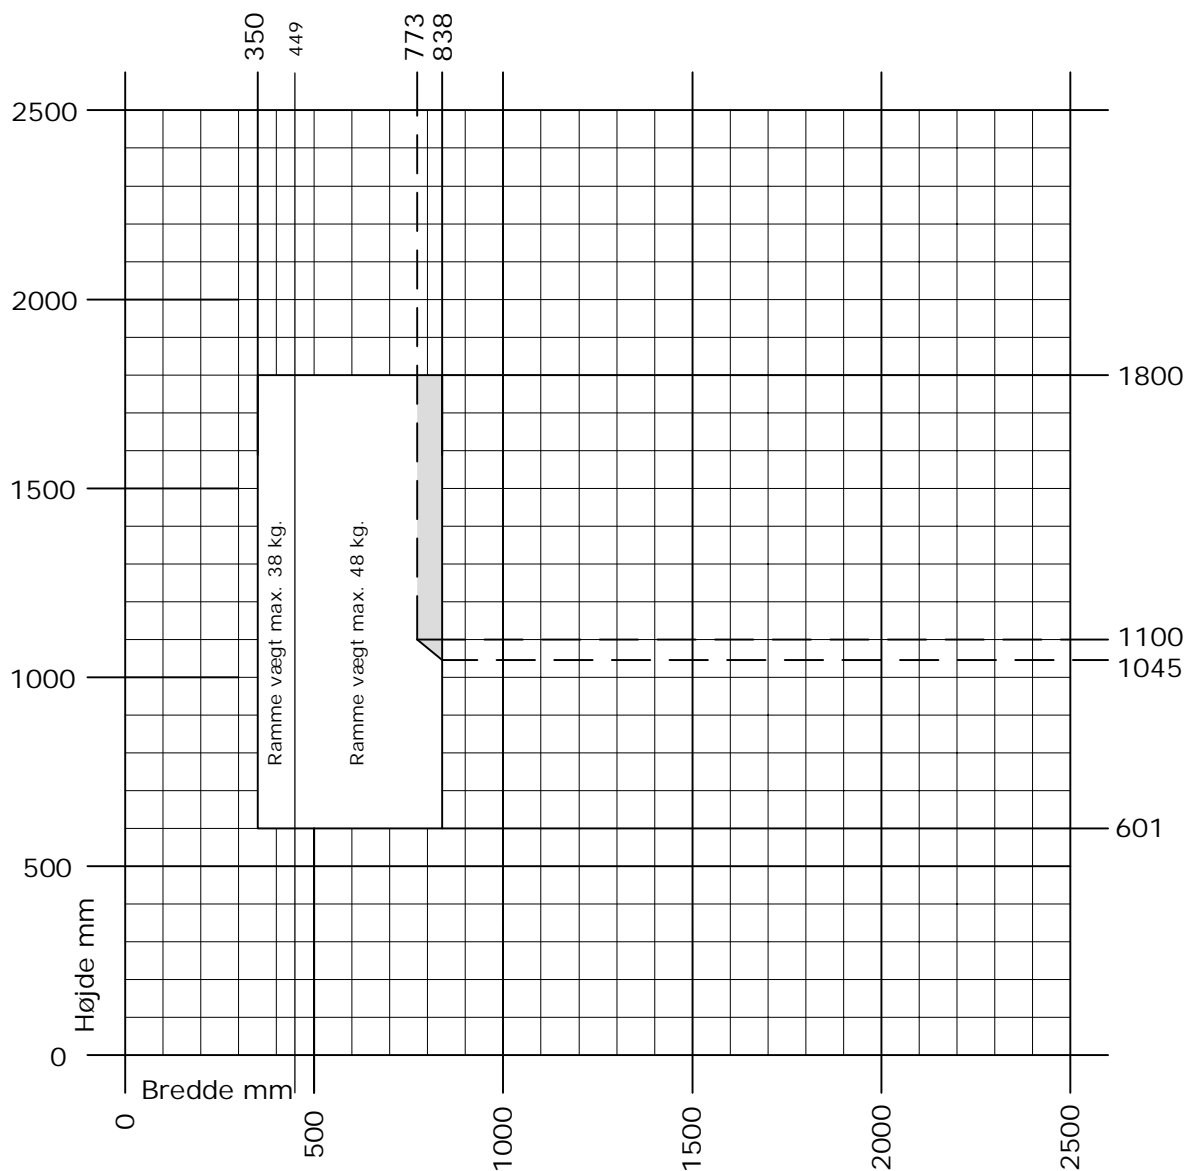

# Futura+ Sidestyret vindue

Lav grebshøjde

**600** Brandredning - 2 m. over terræn

**500** Brandredning

**Min. - Max. mål**

DK Sidestyret vindue med lav grebshøjde  
Min. - Max. mål & Brandrednings tabel

[www.idealcombi.dk](http://www.idealcombi.dk)

UK Side guided window with low handle  
Min. - Max. dim & Emergency opening tabel

[www.idealcombi.com](http://www.idealcombi.com)

TYPE

Futura+

Rev. no. 01

Drawing no. PLU-GRA005 B

© Idealcombi A/S 2011. This material is the property of and copyright protected by IDEALCOMBI A/S.