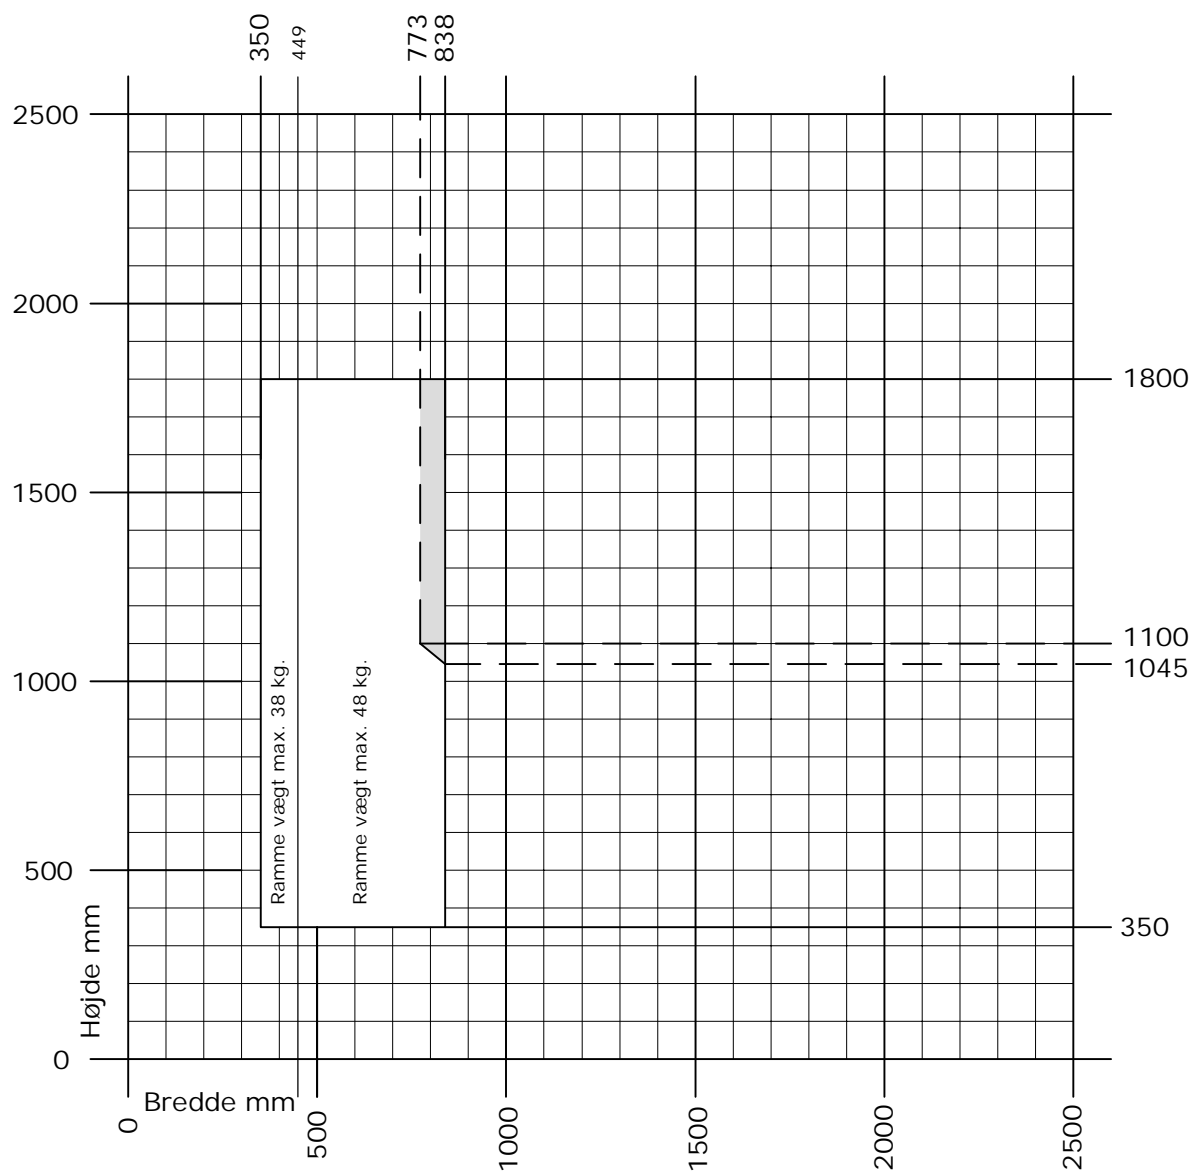

Futura+ Sidestyret vindue

- 600 Brandredning - 2 m. over terræn
- 500 Brandredning
- Min. - Max. mål

DK Sidestyret vindue
Min. - Max. mål & Brandrednings tabel

www.idealcombi.dk

UK Side guided window
Min. - Max. dim & Emergency opening tabel

www.idealcombi.com

TYPE

Futura+

Rev. no. 03

Drawing no. PLU-GRA005 A