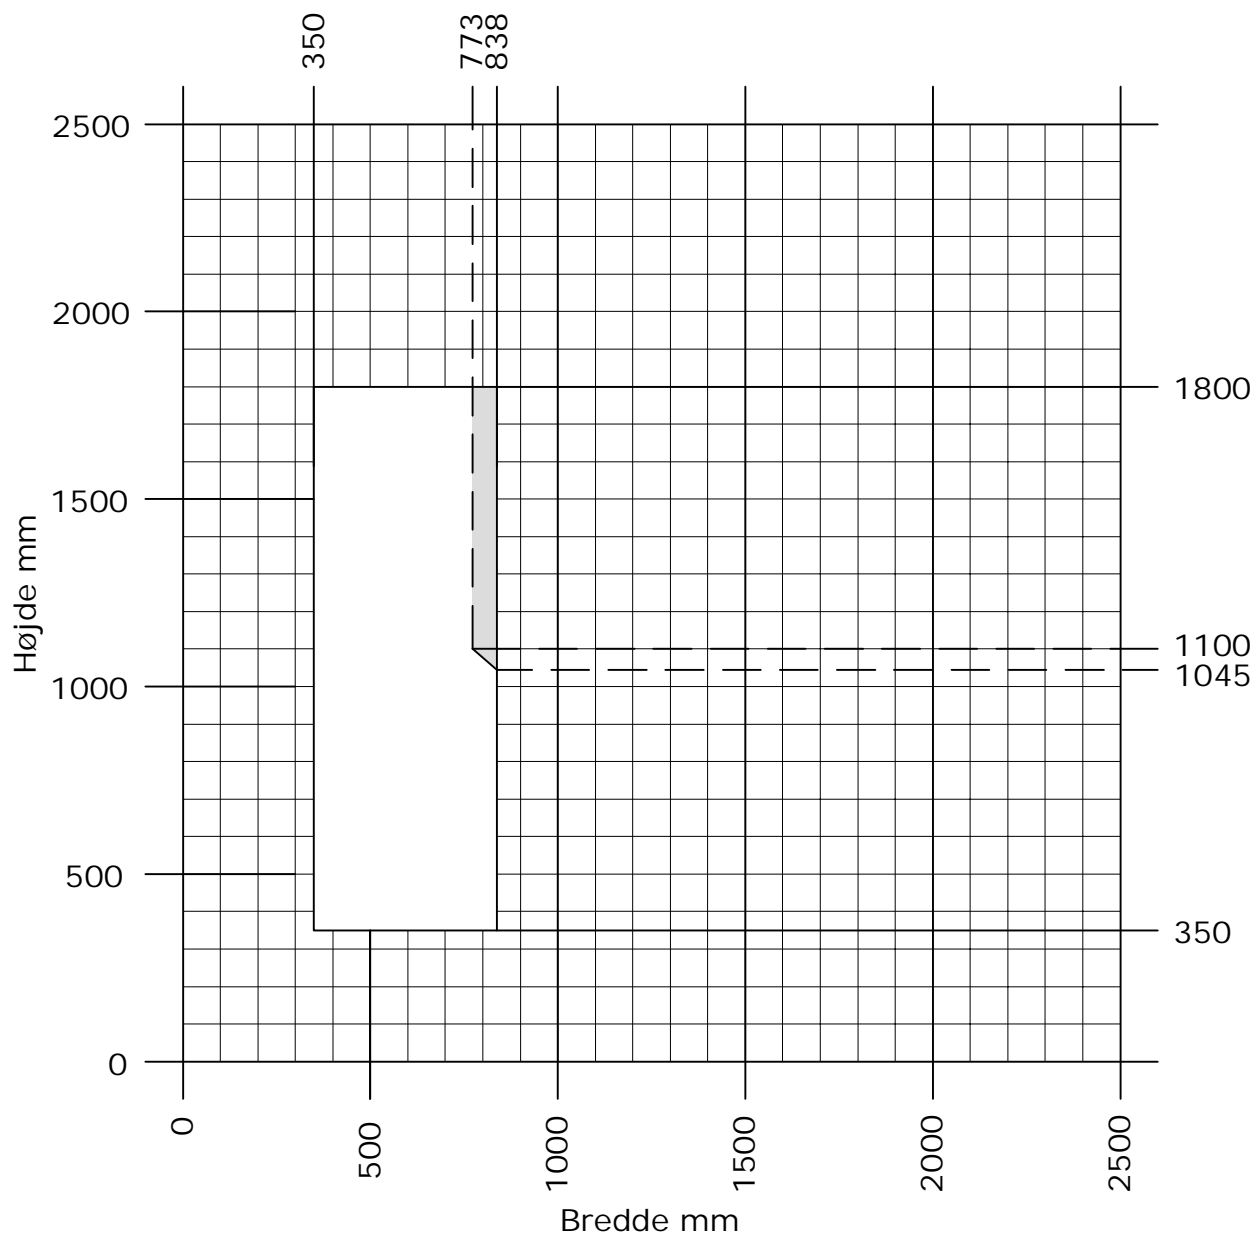

## Sidestyret vindue

- 600 Brandredning - 2 m. over terræn
- 500 Brandredning
- Min. - Max. mål

DK	Sidestyret vindue	
	Min. - Max. mål & Brandrednings tabel	<a href="http://www.idealcombi.dk">www.idealcombi.dk</a>
UK	Side guided window	
	Min. - Max. dim & Emergensi opening tabel	<a href="http://www.idealcombi.com">www.idealcombi.com</a>

TYPE

Futura+

Rev. no. 02

Drawing no. PLU-GRA005