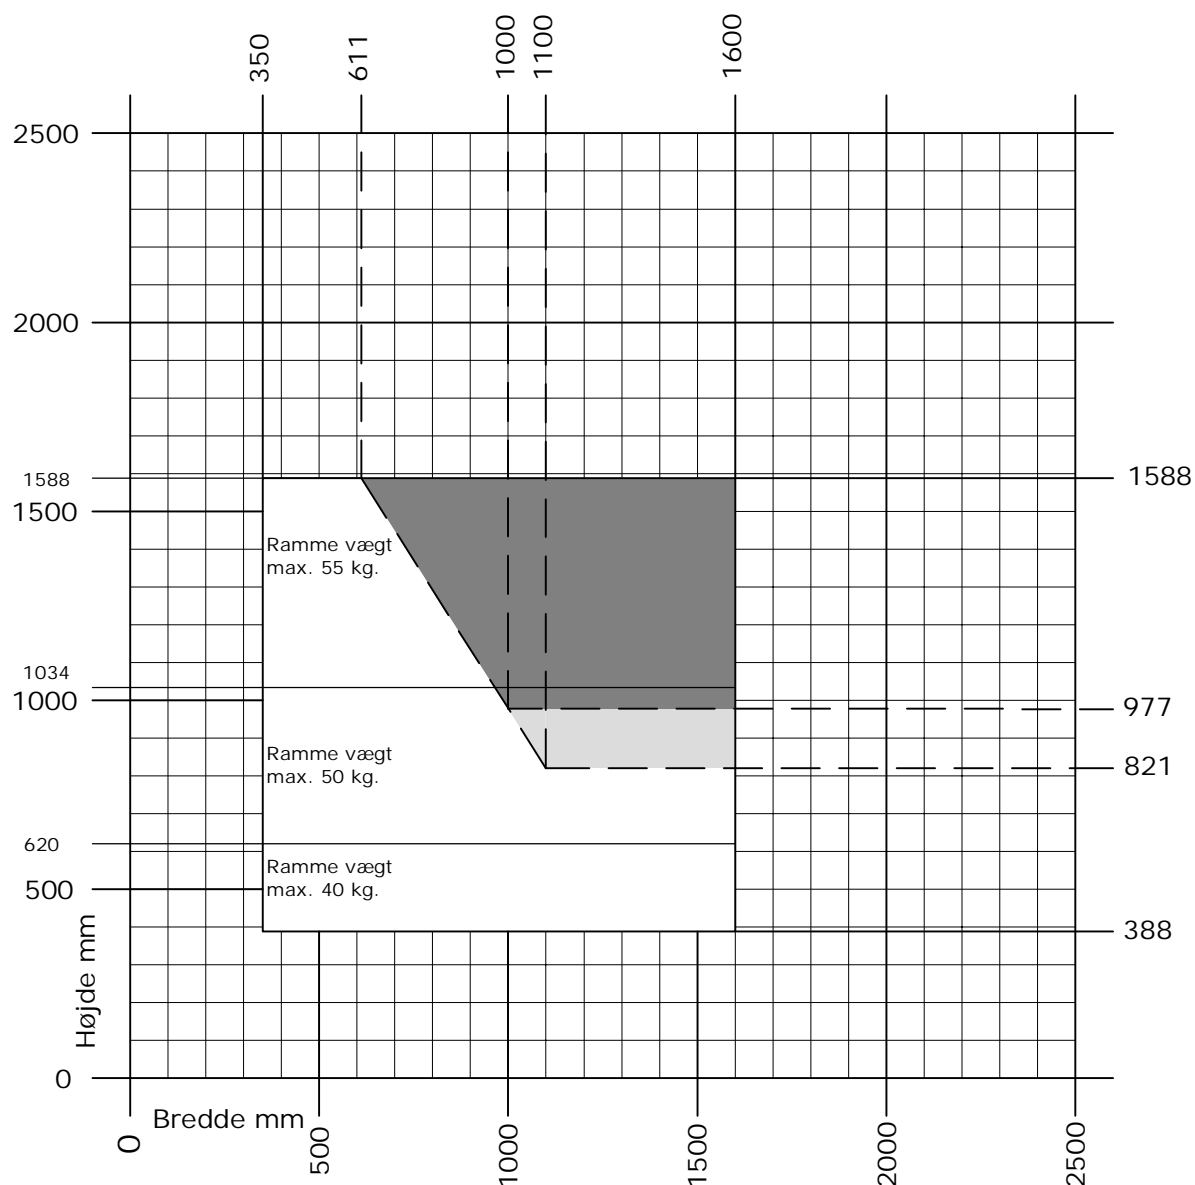

Futura+ Vendbart vindue

600 Brandredning - 2 m. over terræn

500 Brandredning

□ Min. - Max. mål

DK Vendbart vindue
Min. - Max. mål & Brandrednings tabel

www.idealcombi.dk

UK Top swing reversible window
Min. - Max. dim & Emergency opening tabel