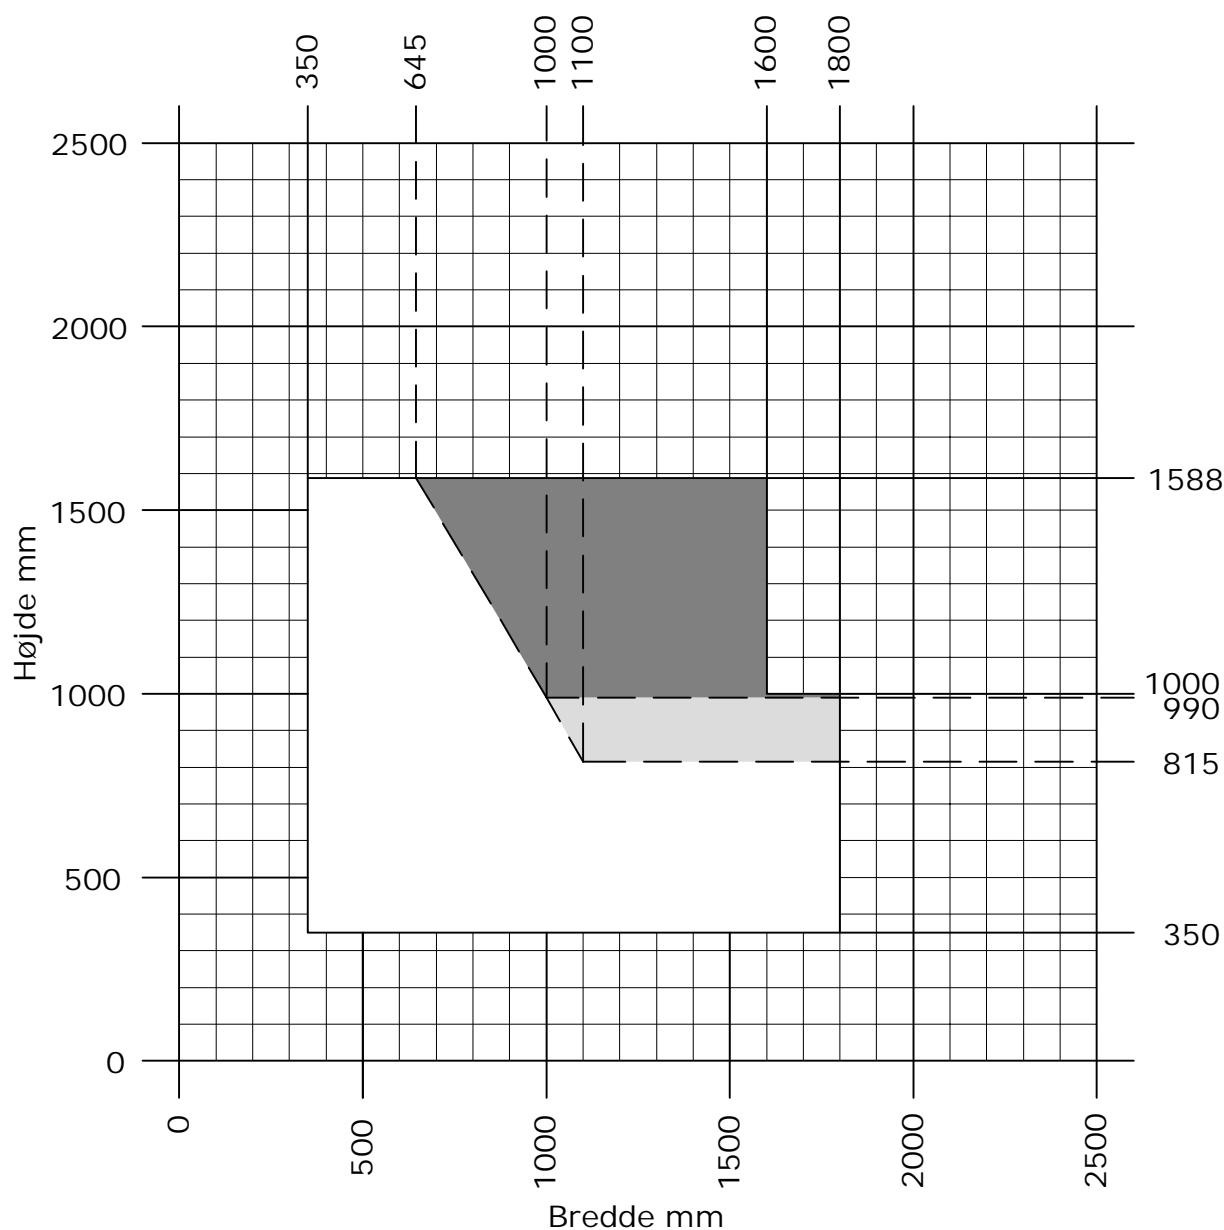

Futura+ Topstyret vindue

- 600 Brandredning - 2 m. over terræn
- 500 Brandredning
- Min. - Max. mål

OBS-
husk at chek
rammevægten!

DK Topstyret vindue
Min. - Max. mål & Brandrednings tabel www.idealcombi.dk

UK Top guided window
Min. - Max. dim & Emergency opening tabel www.idealcombi.com

TYPE Futura+ Rev. no. 01
Drawing no. PLU-GRA002