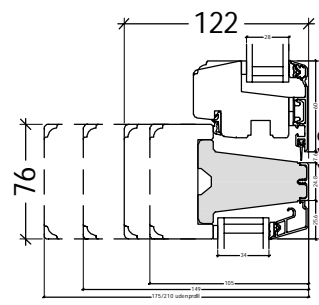

L6: FRAic01-44L28-34