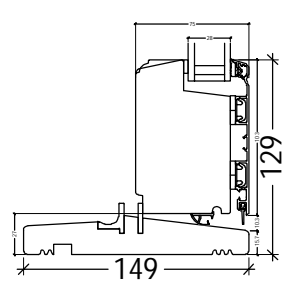

L5: FRAic23-12L28