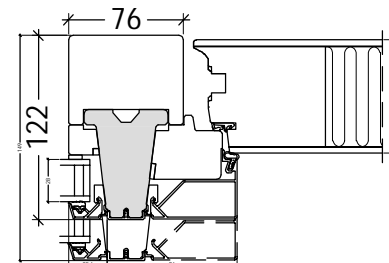

V3: FRAic26-50L28(mirr.)
V6: FRAic26-50L28