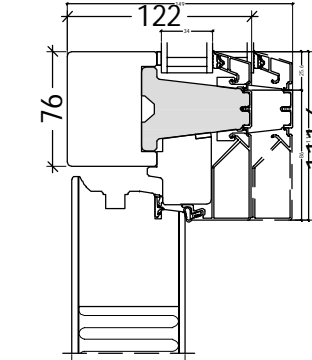

L4: FRAic06-20L34

L7: FRAic26-41L34