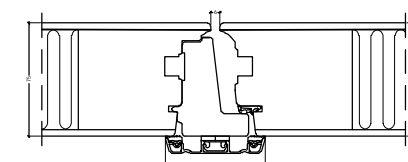

V2: FRAic25-80L