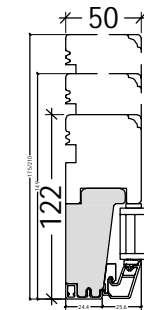

V4: FRAic21-31L34
V5: FRAic21-31L34(mirr.)