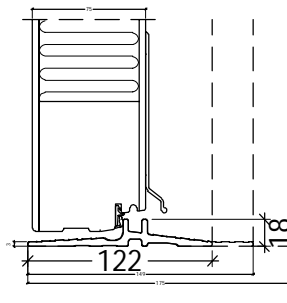

L2: FRAic25-11L