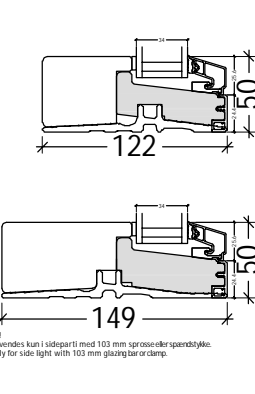

L5: FRAic23-10L34