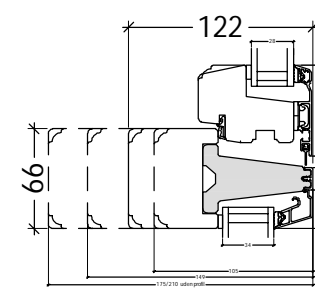

L6: FRAic01-43L28-34