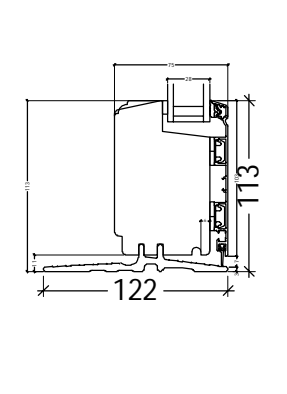

L5: FRAic23-13L28