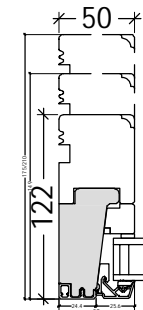

V4: FRAic21-31L28
V5: FRAic21-31L28(mirr.)