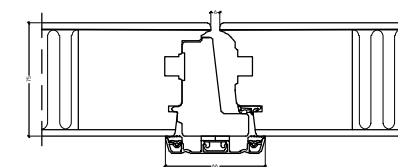

V2: FRAic25-80L