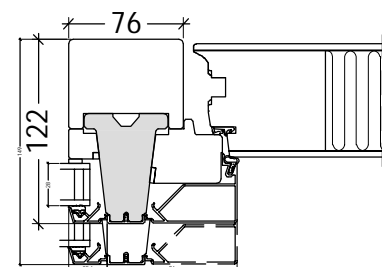

V3: FRAic26-50L28(mirr.)
V6: FRAic26-50L28