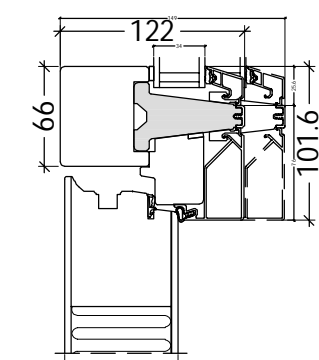

L4: FRAic21-21L28

L7: FRAic26-40L34