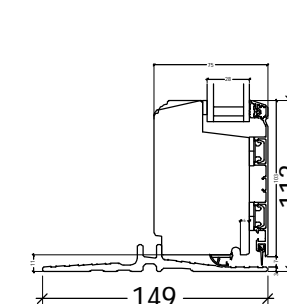

L5: FRAic23-14L28