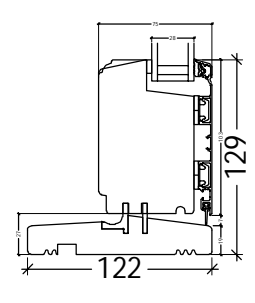

L5: FRAic23-11L28