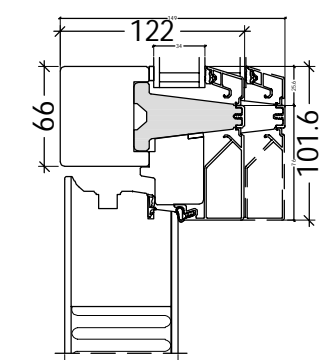

L4: FRAic21-21L28

L7: FRAic26-40L34