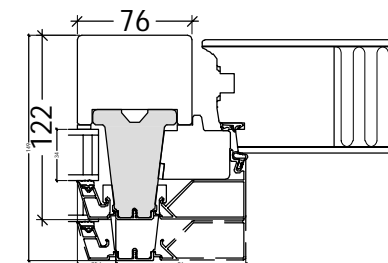

V3: FRAic26-50L34(mirr.)
V6: FRAic26-50L34