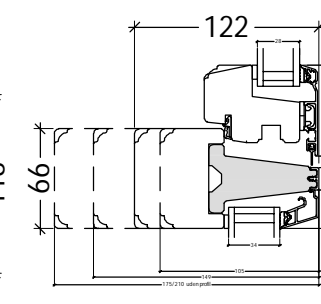

L6: FRAic01-43L28-34