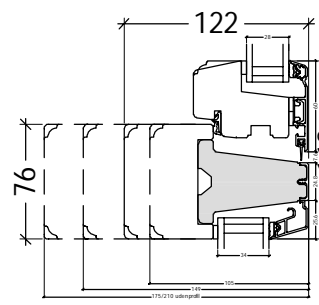

L6: FRAic01-44L28-34