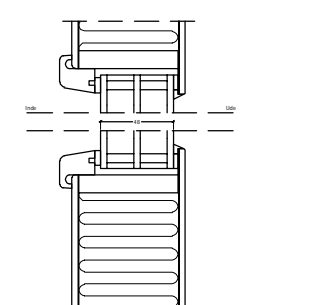

L3: FRAic24-90L