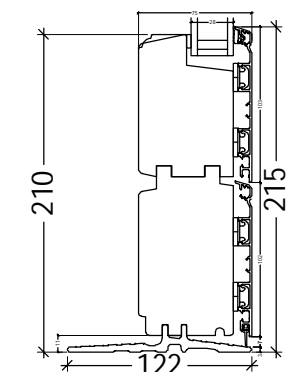

L5: FRAic23-17L28