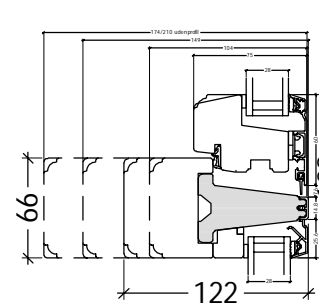

L6: FRAic21-42L28