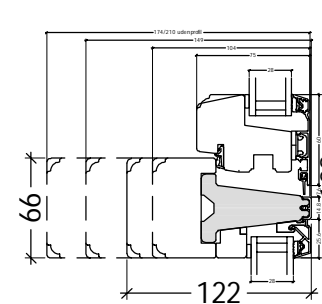

L6: FRAic21-42L28