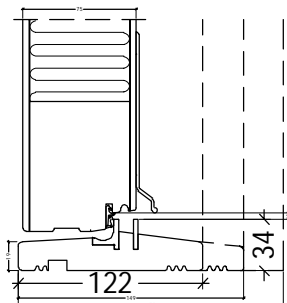

L2: FRAic25-10L