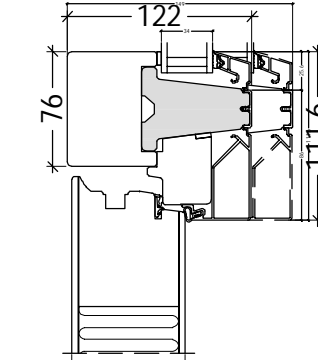

L4: FRAic06-20L34

L7: FRAic26-41L34