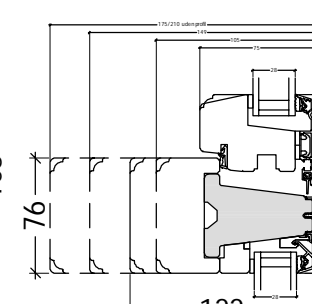

L6: FRAic21-43L28