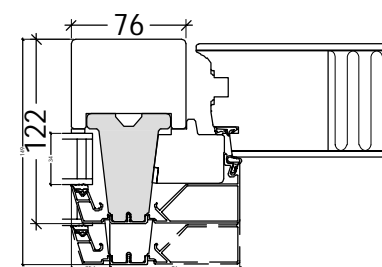

V3: FRAic26-50L34(mirr.)
V6: FRAic26-50L34