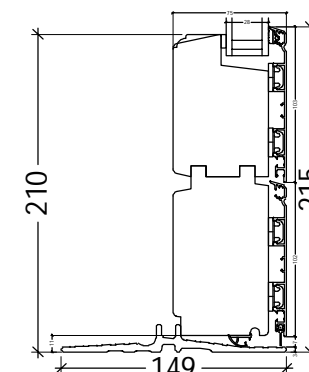

L5: FRAic23-18L28