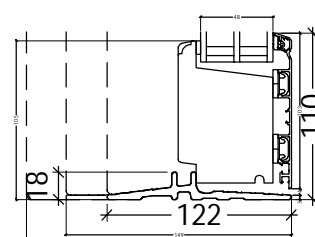

L2: FRAic24-10L

L2: FRAic24-11L

L5: FRAic21-12L48

L5: FRAic21-13L48

L5: FRAic21-14L48

L5: FRAic21-17L48

L5: FRAic21-18L48

L5: FRAic21-19L48

V2: FRAic24-80L

L1: FRAic24-20L

L4: FRAic06-20L48

V1: FRAic24-30L  
V7: FRAic24-30L(mirr.)

V4: FRAic21-31L48(mirr.)  
V5: FRAic21-31L48

DK Udadgående pladedør, sideparti med 3-lags rude

www.idealcombi.dk

UK Outward opening flush door, side light with 3-layer pane