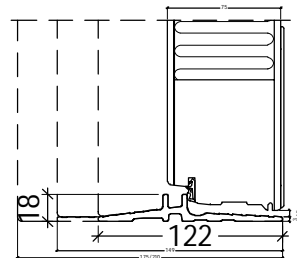

V3: FRAic24-50L48  
V6: FRAic24-50L48(mirr.)

L7: FRAic24-40L48

L7: FRAic24-41L48

L6: FRAic01-43L48

L6: FRAic01-44L48

L8: FRAic24-81L

L3: FRAic24-90L

L3: FRAic24-91L

L2: FRAic24-10L

L2: FRAic24-11L

L5: FRAic21-12L48

L5: FRAic21-13L48

L5: FRAic21-14L48

L5: FRAic21-17L48

L5: FRAic21-18L48

L5: FRAic21-19L48

V2: FRAic24-80L

L1: FRAic24-20L

L4: FRAic06-20L48

V1: FRAic24-30L  
V7: FRAic24-30L(mirr.)

V4: FRAic21-31L48(mirr.)  
V5: FRAic21-31L48

DK Udadgående pladedør, sideparti med 3-lags rude

www.idealcombi.dk

UK Outward opening flush door, side light with 3-layer pane