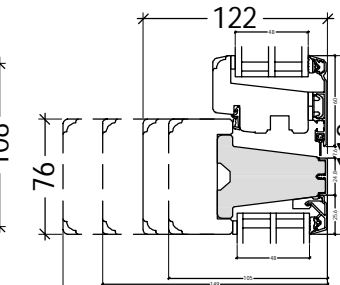

V3: FRAic24-50L48  
V6: FRAic24-50L48(mirr.)

L7: FRAic24-40L48

L7: FRAic24-41L48

L6: FRAic01-43L48

L6: FRAic01-44L48

L8: FRAic24-81L

L3: FRAic24-90L

L3: FRAic24-91L

L2: FRAic24-10L

L2: FRAic24-11L

L5: FRAic21-12L48

L5: FRAic21-13L48

L5: FRAic21-14L48

L5: FRAic21-17L48

L5: FRAic21-18L48

L5: FRAic21-19L48

V2: FRAic24-80L

L1: FRAic24-20L

L4: FRAic06-20L48

V1: FRAic24-30L  
V7: FRAic24-30L(mirr.)

V4: FRAic21-31L48(mirr.)  
V5: FRAic21-31L48

DK Udadgående pladedør, sideparti med 3-lags rude

www.idealcombi.dk

UK Outward opening flush door, side light with 3-layer pane