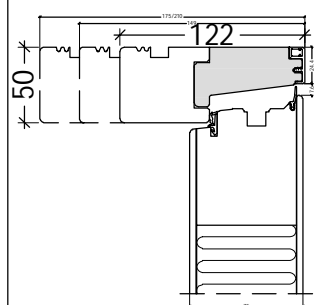

L2: FRAic24-10L

L2: FRAic24-11L

L5: FRAic21-12L48

L5: FRAic21-13L48

L5: FRAic21-14L48

L5: FRAic21-17L48

L5: FRAic21-18L48

L5: FRAic21-19L48

V2: FRAic24-80L

L1: FRAic24-20L

L4: FRAic06-20L48

V1: FRAic24-30L  
V7: FRAic24-30L(mirr.)

V4: FRAic21-31L48(mirr.)  
V5: FRAic21-31L48

DK Udadgående pladedør, sideparti med 3-lags rude

www.idealcombi.dk

UK Outward opening flush door, side light with 3-layer pane