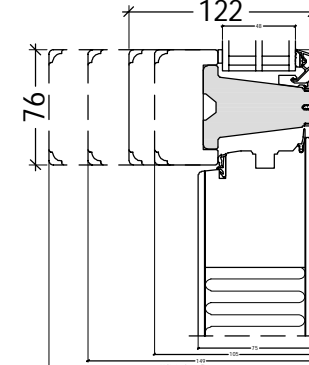

V3: FRAic24-50L48  
V6: FRAic24-50L48(mirr.)

L7: FRAic24-40L48

L7: FRAic24-41L48

L6: FRAic01-43L48

L6: FRAic01-44L48

L8: FRAic24-81L

L3: FRAic24-90L

L3: FRAic24-91L

L2: FRAic24-10L

L2: FRAic24-11L

L5: FRAic21-12L48

L5: FRAic21-13L48

L5: FRAic21-14L48

L5: FRAic21-17L48

L5: FRAic21-18L48

L5: FRAic21-19L48

V2: FRAic24-80L

L1: FRAic24-20L

L4: FRAic06-20L48

V1: FRAic24-30L  
V7: FRAic24-30L(mirr.)

V4: FRAic21-31L48(mirr.)  
V5: FRAic21-31L48

DK Udadgående pladedør, sideparti med 3-lags rude

www.idealcombi.dk

UK Outward opening flush door, side light with 3-layer pane