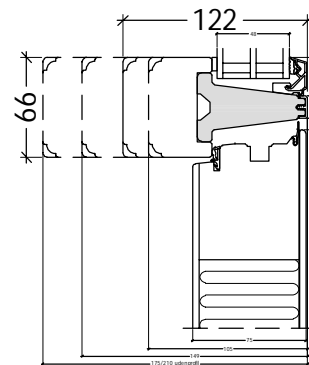

V3: FRAic24-50L48  
V6: FRAic24-50L48(mirr.)

L7: FRAic24-40L48

L7: FRAic24-41L48

L6: FRAic01-43L48

L6: FRAic01-44L48

L8: FRAic24-81L

L3: FRAic24-90L

L3: FRAic24-91L

L2: FRAic24-10L

L2: FRAic24-11L

L5: FRAic21-12L48

L5: FRAic21-13L48

L5: FRAic21-14L48

L5: FRAic21-17L48

L5: FRAic21-18L48

L5: FRAic21-19L48

V2: FRAic24-80L

L1: FRAic24-20L

L4: FRAic06-20L48

V1: FRAic24-30L  
V7: FRAic24-30L(mirr.)

V4: FRAic21-31L48(mirr.)  
V5: FRAic21-31L48

DK Udadgående pladedør, sideparti med 3-lags rude

www.idealcombi.dk

UK Outward opening flush door, side light with 3-layer pane