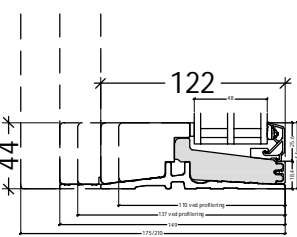

L2: FRAic24-10L

L2: FRAic24-11L

L5: FRAic21-12L48

L5: FRAic21-13L48

L5: FRAic21-14L48

L5: FRAic21-17L48

L5: FRAic21-18L48

L5: FRAic21-19L48

V2: FRAic24-80L

L1: FRAic24-20L

L4: FRAic06-20L48

V1: FRAic24-30L  
V7: FRAic24-30L(mirr.)

V4: FRAic21-31L48(mirr.)  
V5: FRAic21-31L48

DK Udadgående pladedør, sideparti med 3-lags rude

www.idealcombi.dk

UK Outward opening flush door, side light with 3-layer pane