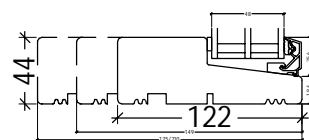

V3: FRAic24-50L48  
V6: FRAic24-50L48(mirr.)

L7: FRAic24-40L48

L7: FRAic24-41L48

L6: FRAic01-43L48

L6: FRAic01-44L48

L8: FRAic24-81L

L3: FRAic24-90L

L3: FRAic24-91L

L2: FRAic24-10L

L2: FRAic24-11L

L5: FRAic21-12L48

L5: FRAic21-13L48

L5: FRAic21-14L48

L5: FRAic21-17L48

L5: FRAic21-18L48

L5: FRAic21-19L48

V2: FRAic24-80L

L1: FRAic24-20L

L4: FRAic06-20L48

V1: FRAic24-30L  
V7: FRAic24-30L(mirr.)

V4: FRAic21-31L48(mirr.)  
V5: FRAic21-31L48

DK Udadgående pladedør, sideparti med 3-lags rude

www.idealcombi.dk

UK Outward opening flush door, side light with 3-layer pane