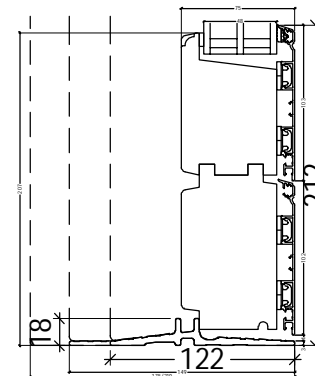

L2: FRAic24-10L

L2: FRAic24-11L

L5: FRAic21-12L48

L5: FRAic21-13L48

L5: FRAic21-14L48

L5: FRAic21-17L48

L5: FRAic21-18L48

L5: FRAic21-19L48

V2: FRAic24-80L

L1: FRAic24-20L

L4: FRAic06-20L48

V1: FRAic24-30L  
V7: FRAic24-30L(mirr.)

V4: FRAic21-31L48(mirr.)  
V5: FRAic21-31L48

DK Udadgående pladedør, sideparti med 3-lags rude

www.idealcombi.dk

UK Outward opening flush door, side light with 3-layer pane