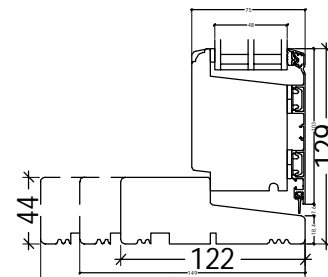

V3: FRAic24-50L48  
V6: FRAic24-50L48(mirr.)

L7: FRAic24-40L48

L7: FRAic24-41L48

L6: FRAic01-43L48

L6: FRAic01-44L48

L8: FRAic24-81L

L3: FRAic24-90L

L3: FRAic24-91L

L2: FRAic24-10L

L2: FRAic24-11L

L5: FRAic21-12L48

L5: FRAic21-13L48

L5: FRAic21-14L48

L5: FRAic21-17L48

L5: FRAic21-18L48

L5: FRAic21-19L48

V2: FRAic24-80L

L1: FRAic24-20L

L4: FRAic06-20L48

V1: FRAic24-30L  
V7: FRAic24-30L(mirr.)

V4: FRAic21-31L48(mirr.)  
V5: FRAic21-31L48

DK Udadgående pladedør, sideparti med 3-lags rude

www.idealcombi.dk

UK Outward opening flush door, side light with 3-layer pane