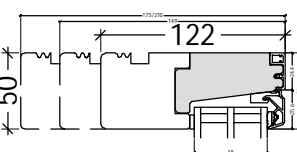

L2: FRAic24-10L

L2: FRAic24-11L

L5: FRAic21-12L48

L5: FRAic21-13L48

L5: FRAic21-14L48

L5: FRAic21-17L48

L5: FRAic21-18L48

L5: FRAic21-19L48

V2: FRAic24-80L

L1: FRAic24-20L

L4: FRAic06-20L48

V1: FRAic24-30L  
V7: FRAic24-30L(mirr.)

V4: FRAic21-31L48(mirr.)  
V5: FRAic21-31L48

DK Udadgående pladedør, sideparti med 3-lags rude

www.idealcombi.dk

UK Outward opening flush door, side light with 3-layer pane