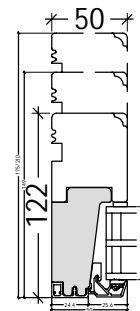

V2: FRAic24-80L

L1: FRAic24-20L

L4: FRAic06-20L48

V1: FRAic24-30L  
V7: FRAic24-30L(mirr.)

V4: FRAic21-31L48(mirr.)  
V5: FRAic21-31L48

DK Udadgående pladedør, sideparti med 3-lags rude

www.idealcombi.dk

UK Outward opening flush door, side light with 3-layer pane