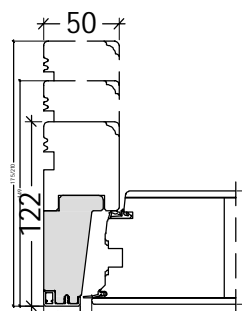

L2: FRAic24-10L

L2: FRAic24-11L

L5: FRAic21-12L48

L5: FRAic21-13L48

L5: FRAic21-14L48

L5: FRAic21-17L48

L5: FRAic21-18L48

L5: FRAic21-19L48

V2: FRAic24-80L

L1: FRAic24-20L

L4: FRAic06-20L48

V1: FRAic24-30L  
V7: FRAic24-30L(mirr.)

V4: FRAic21-31L48(mirr.)  
V5: FRAic21-31L48

DK Udadgående pladedør, sideparti med 3-lags rude

www.idealcombi.dk

UK Outward opening flush door, side light with 3-layer pane