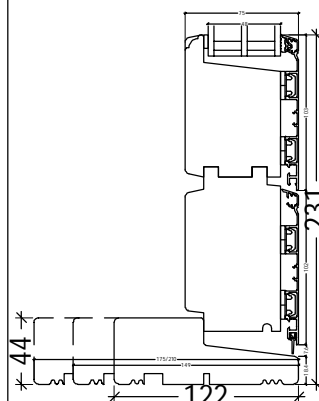

L2: FRAic24-10L

L2: FRAic24-11L

L5: FRAic21-12L48

L5: FRAic21-13L48

L5: FRAic21-14L48

L5: FRAic21-17L48

L5: FRAic21-18L48

L5: FRAic21-19L48

V2: FRAic24-80L

L1: FRAic24-20L

L4: FRAic06-20L48

V1: FRAic24-30L  
V7: FRAic24-30L(mirr.)

V4: FRAic21-31L48(mirr.)  
V5: FRAic21-31L48

DK Udadgående pladedør, sideparti med 3-lags rude

www.idealcombi.dk

UK Outward opening flush door, side light with 3-layer pane