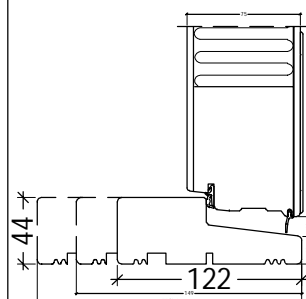

V3: FRAic24-50L48  
V6: FRAic24-50L48(mirr.)

L7: FRAic24-40L48

L7: FRAic24-41L48

L6: FRAic01-43L48

L6: FRAic01-44L48

L8: FRAic24-81L

L3: FRAic24-90L

L3: FRAic24-91L

L2: FRAic24-10L

L2: FRAic24-11L

L5: FRAic21-12L48

L5: FRAic21-13L48

L5: FRAic21-14L48

L5: FRAic21-17L48

L5: FRAic21-18L48

L5: FRAic21-19L48

V2: FRAic24-80L

L1: FRAic24-20L

L4: FRAic06-20L48

V1: FRAic24-30L  
V7: FRAic24-30L(mirr.)

V4: FRAic21-31L48(mirr.)  
V5: FRAic21-31L48

DK Udadgående pladedør, sideparti med 3-lags rude

www.idealcombi.dk

UK Outward opening flush door, side light with 3-layer pane