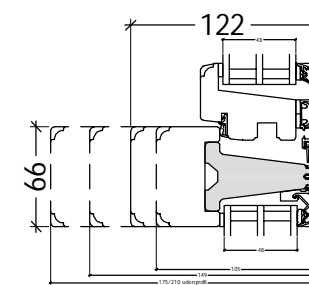

V3: FRAic24-50L48  
V6: FRAic24-50L48(mirr.)

L7: FRAic24-40L48

L7: FRAic24-41L48

L6: FRAic01-43L48

L6: FRAic01-44L48

L8: FRAic24-81L

L3: FRAic24-90L

L3: FRAic24-91L

L2: FRAic24-10L

L2: FRAic24-11L

L5: FRAic21-12L48

L5: FRAic21-13L48

L5: FRAic21-14L48

L5: FRAic21-17L48

L5: FRAic21-18L48

L5: FRAic21-19L48

V2: FRAic24-80L

L1: FRAic24-20L

L4: FRAic06-20L48

V1: FRAic24-30L  
V7: FRAic24-30L(mirr.)

V4: FRAic21-31L48(mirr.)  
V5: FRAic21-31L48

DK Udadgående pladedør, sideparti med 3-lags rude

www.idealcombi.dk

UK Outward opening flush door, side light with 3-layer pane