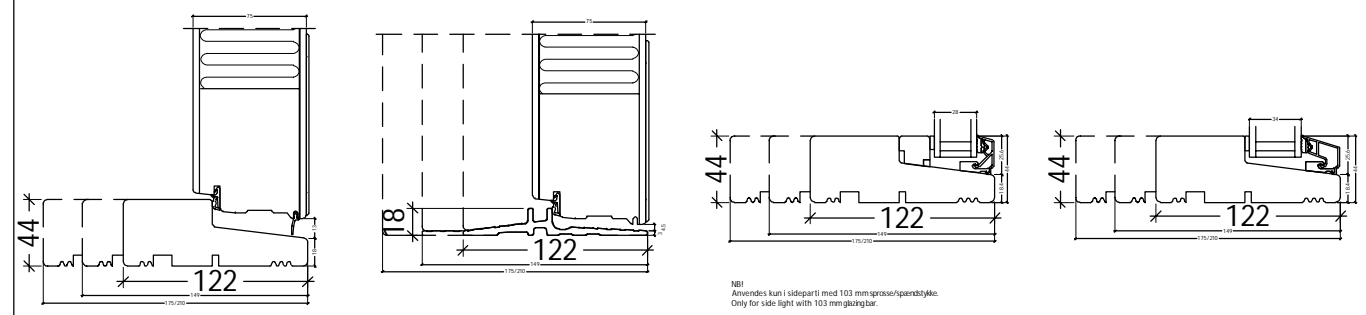

L4: FRAic06-20L34
 V1: FRAic24-30L
 V7: FRAic24-30L(mirr.)
 V4: FRAic21-31L28(mirr.)
 V5: FRAic21-31L28
 V4: FRAic21-31L34(mirr.)
 V5: FRAic21-31L34
 V3: FRAic24-50L28
 V6: FRAic24-50L28(mirr.)

V3: FRAic24-50L34
 V6: FRAic24-50L34(mirr.)
 L6: FRAic21-42L28
 L6: FRAic21-43L28
 L6: FRAic20-40L28-34(mirr.)
 L6: FRAic20-42L28-34(mirr.)

L2: FRAic24-10L
 L2: FRAic24-11L
 L5: FRAic21-12L28
 L5: FRAic21-12L34

L5: FRAic21-13L28
 L5: FRAic21-14L28
 L5: FRAic21-18L28
 L5: FRAic21-19L28

L5: FRAic21-17L28
 L5: FRAic21-17L34
 L1: FRAic24-20L
 L4: FRAic21-21L28

L7: FRAic24-40L34
 L7: FRAic24-41L34
 L3: FRAic24-90L
 L3: FRAic24-91L
 L8: FRAic24-81L

V2: FRAic24-80L

DK Udadgående pladedør, sideparti med 2-lags rude
 UK Outward opening flush door, side light with 2-layer pane