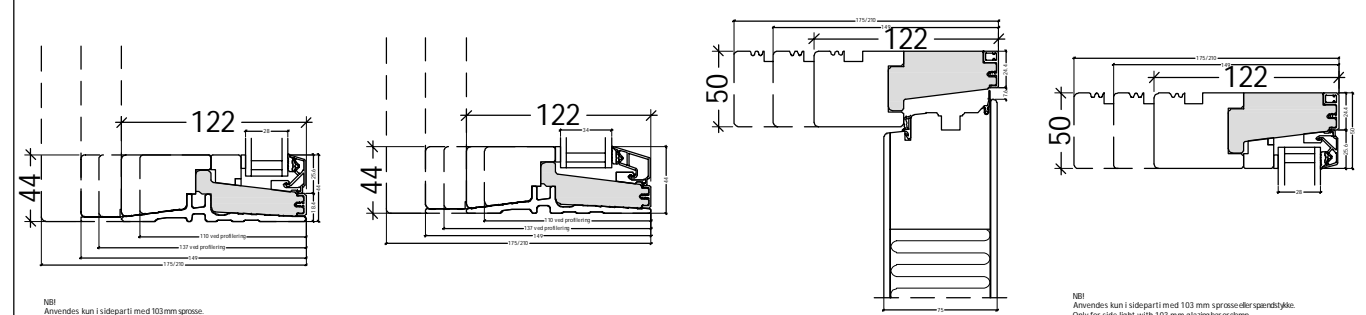

L4: FRAic06-20L34
 V1: FRAic24-30L
 V7: FRAic24-30L(mirr.)
 V4: FRAic21-31L28(mirr.)
 V5: FRAic21-31L28
 V4: FRAic21-31L34(mirr.)
 V5: FRAic21-31L34
 V3: FRAic24-50L28
 V6: FRAic24-50L28(mirr.)

V3: FRAic24-50L34
 V6: FRAic24-50L34(mirr.)
 L6: FRAic21-42L28
 L6: FRAic21-43L28
 L6: FRAic20-40L28-34(mirr.)
 L6: FRAic20-42L28-34(mirr.)

L2: FRAic24-10L
 L2: FRAic24-11L
 L5: FRAic21-12L28
 L5: FRAic21-12L34

L5: FRAic21-13L28
 L5: FRAic21-14L28
 L5: FRAic21-18L28
 L5: FRAic21-19L28

L5: FRAic21-17L28
 L5: FRAic21-17L34
 L1: FRAic24-20L
 L4: FRAic21-21L28

L7: FRAic24-40L34
 L7: FRAic24-41L34
 L3: FRAic24-90L
 L3: FRAic24-91L
 L8: FRAic24-81L

V2: FRAic24-80L

DK Udadgående pladedør, sideparti med 2-lags rude
 UK Outward opening flush door, side light with 2-layer pane