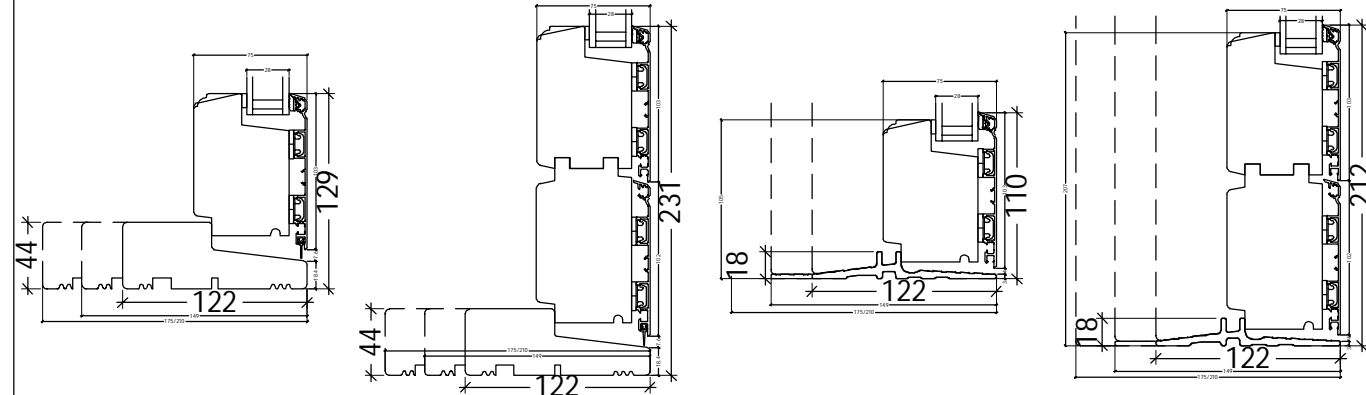

L4: FRAic06-20L34
 V1: FRAic24-30L
 V7: FRAic24-30L(mirr.)
 V4: FRAic21-31L28(mirr.)
 V5: FRAic21-31L28
 V4: FRAic21-31L34(mirr.)
 V5: FRAic21-31L34
 V3: FRAic24-50L28
 V6: FRAic24-50L28(mirr.)

V3: FRAic24-50L34
 V6: FRAic24-50L34(mirr.)
 L6: FRAic21-42L28
 L6: FRAic21-43L28
 L6: FRAic20-40L28-34(mirr.)
 L6: FRAic20-42L28-34(mirr.)

L2: FRAic24-10L
 L2: FRAic24-11L
 L5: FRAic21-12L28
 L5: FRAic21-12L34

L5: FRAic21-13L28
 L5: FRAic21-14L28
 L5: FRAic21-18L28
 L5: FRAic21-19L28

L5: FRAic21-17L28
 L5: FRAic21-17L34
 L1: FRAic24-20L
 L4: FRAic21-21L28

L7: FRAic24-40L34
 L7: FRAic24-41L34
 L3: FRAic24-90L
 L3: FRAic24-91L
 L8: FRAic24-81L

V2: FRAic24-80L

DK Udadgående pladedør, sideparti med 2-lags rude
 UK Outward opening flush door, side light with 2-layer pane