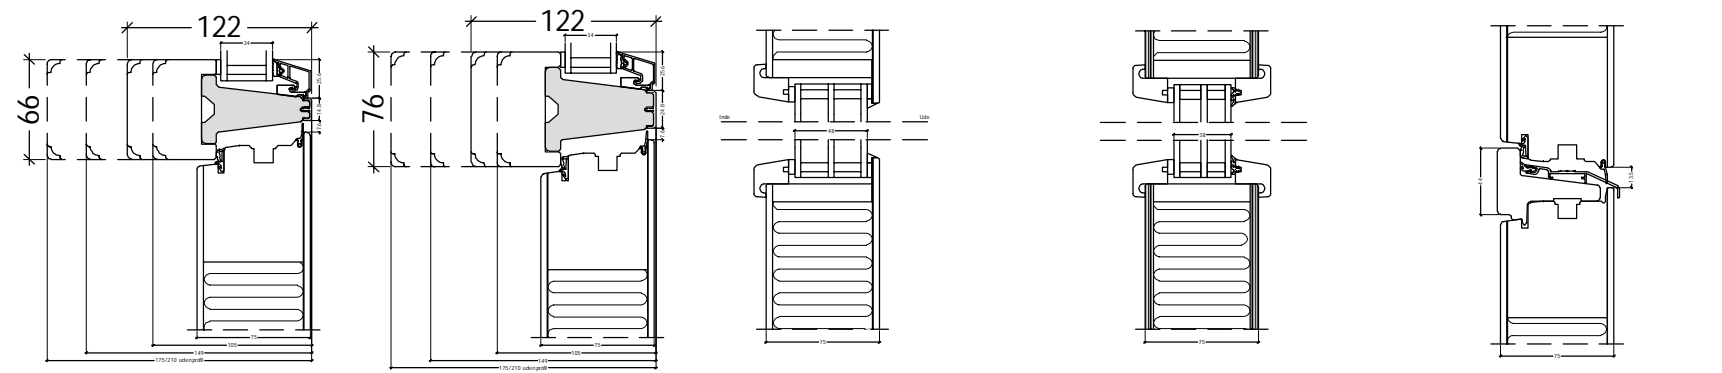

L4: FRAic06-20L34
 V1: FRAic24-30L
 V7: FRAic24-30L(mirr.)
 V4: FRAic21-31L28(mirr.)
 V5: FRAic21-31L28
 V4: FRAic21-31L34(mirr.)
 V5: FRAic21-31L34
 V3: FRAic24-50L28
 V6: FRAic24-50L28(mirr.)

V3: FRAic24-50L34
 V6: FRAic24-50L34(mirr.)
 L6: FRAic21-42L28
 L6: FRAic21-43L28
 L6: FRAic20-40L28-34(mirr.)
 L6: FRAic20-42L28-34(mirr.)

L2: FRAic24-10L
 L2: FRAic24-11L
 L5: FRAic21-12L28
 L5: FRAic21-12L34

L5: FRAic21-13L28
 L5: FRAic21-14L28
 L5: FRAic21-18L28
 L5: FRAic21-19L28

L5: FRAic21-17L28
 L5: FRAic21-17L34
 L1: FRAic24-20L
 L4: FRAic21-21L28

L7: FRAic24-40L34
 L7: FRAic24-41L34
 L3: FRAic24-90L
 L3: FRAic24-91L
 L8: FRAic24-81L

V2: FRAic24-80L

DK Udadgående pladedør, sideparti med 2-lags rude
 UK Outward opening flush door, side light with 2-layer pane