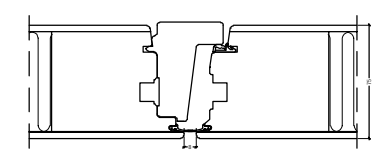

L4: FRAic06-20L34
 V1: FRAic24-30L
 V7: FRAic24-30L(mirr.)
 V4: FRAic21-31L28(mirr.)
 V5: FRAic21-31L28
 V4: FRAic21-31L34(mirr.)
 V5: FRAic21-31L34
 V3: FRAic24-50L28
 V6: FRAic24-50L28(mirr.)

V3: FRAic24-50L34
 V6: FRAic24-50L34(mirr.)
 L6: FRAic21-42L28
 L6: FRAic21-43L28
 L6: FRAic20-40L28-34(mirr.)
 L6: FRAic20-42L28-34(mirr.)

L2: FRAic24-10L
 L2: FRAic24-11L
 L5: FRAic21-12L28
 L5: FRAic21-12L34

L5: FRAic21-13L28
 L5: FRAic21-14L28
 L5: FRAic21-18L28
 L5: FRAic21-19L28

L5: FRAic21-17L28
 L5: FRAic21-17L34
 L1: FRAic24-20L
 L4: FRAic21-21L28

L7: FRAic24-40L34
 L7: FRAic24-41L34
 L3: FRAic24-90L
 L3: FRAic24-91L
 L8: FRAic24-81L

V2: FRAic24-80L

DK Udadgående pladedør, sideparti med 2-lags rude
 UK Outward opening flush door, side light with 2-layer pane