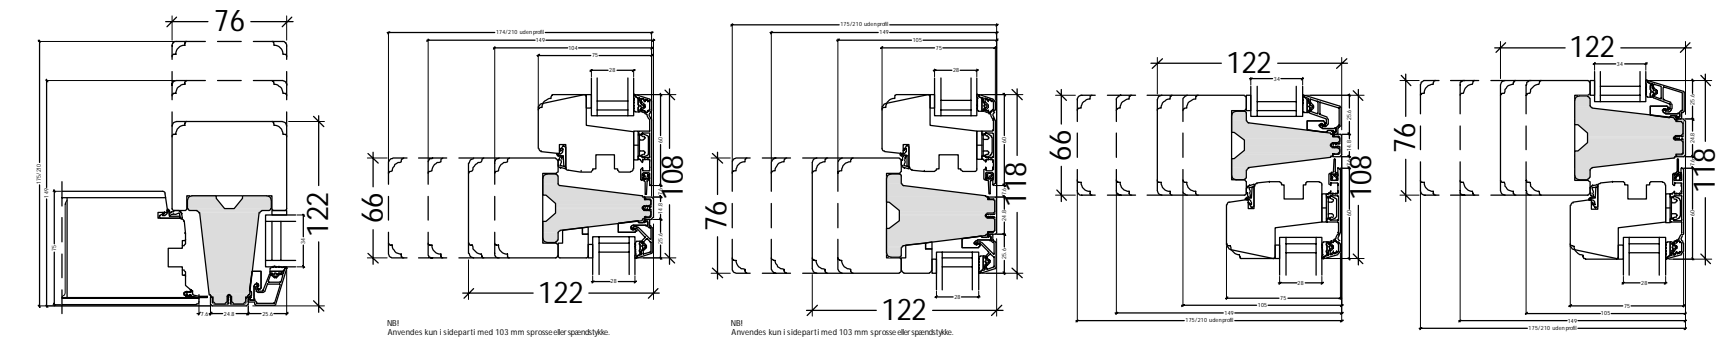

L4: FRAic06-20L34
 V1: FRAic24-30L
 V7: FRAic24-30L(mirr.)
 V4: FRAic21-31L28(mirr.)
 V5: FRAic21-31L28
 V4: FRAic21-31L34(mirr.)
 V5: FRAic21-31L34
 V3: FRAic24-50L28
 V6: FRAic24-50L28(mirr.)

V3: FRAic24-50L34
 V6: FRAic24-50L34(mirr.)
 L6: FRAic21-42L28
 L6: FRAic21-43L28
 L6: FRAic20-40L28-34(mirr.)
 L6: FRAic20-42L28-34(mirr.)

L2: FRAic24-10L
 L2: FRAic24-11L
 L5: FRAic21-12L28
 L5: FRAic21-12L34

L5: FRAic21-13L28
 L5: FRAic21-14L28
 L5: FRAic21-18L28
 L5: FRAic21-19L28

L5: FRAic21-17L28
 L5: FRAic21-17L34
 L1: FRAic24-20L
 L4: FRAic21-21L28

L7: FRAic24-40L34
 L7: FRAic24-41L34
 L3: FRAic24-90L
 L3: FRAic24-91L
 L8: FRAic24-81L

V2: FRAic24-80L

DK Udadgående pladedør, sideparti med 2-lags rude
 UK Outward opening flush door, side light with 2-layer pane