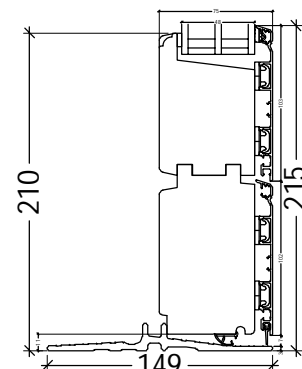

Sprosse og stilsprosser ses på tegning FRAic_01_3 - Udadgående vinduer og fast karm - 3-lags rude.
 Bred dørspøse ses på tegning FRAic_22_3 - Indadgående facade- og terrassedør - 3-lags rude.
 Glazing bar and styling bar can be seen at drawing FRAic_01_3 - Outward opening windows and fixed light - 3-layer panes.
 Wide door glazing bar can be seen at drawing FRAic_22_3 - Inward opening entrance- and terracedoor - 3-layer panes.

L4: FRAic23-18L48

L1: FRAic23-20L48

L3: FRAic06-20L48

V1: FRAic23-30L48
V7: FRAic23-30L48(mirr.)

V4: FRAic21-31L48(mirr.)
V5: FRAic21-31L48

L6: FRAic23-40L48

L6: FRAic23-41L48

L5: FRAic01-43L48