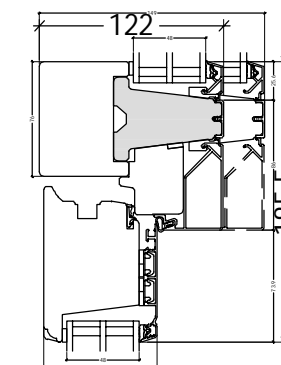

Sprosse og stilsprosser ses på tegning FRAic_01_3 - Udadgående vinduer og fast karm - 3-lags rude.
 Bred dørspøse ses på tegning FRAic_22_3 - Indadgående facade- og terrassedør - 3-lags rude.
 Glazing bar and styling bar can be seen at drawing FRAic_01_3 - Outward opening windows and fixed light - 3-layer panes.
 Wide door glazing bar can be seen at drawing FRAic_22_3 - Inward opening entrance- and terracedoor - 3-layer panes.

L4: FRAic23-18L48

L1: FRAic23-20L48

L3: FRAic06-20L48

V1: FRAic23-30L48
V7: FRAic23-30L48(mirr.)

V4: FRAic21-31L48(mirr.)
V5: FRAic21-31L48

L6: FRAic23-40L48

L6: FRAic23-41L48

L5: FRAic01-43L48

L5: FRAic01-44L48

L2: FRAic22-10L48

L2: FRAic22-11L48

L2: FRAic22-12L48

L2: FRAic22-13L48

L4: FRAic23-11L48

L4: FRAic23-12L48

L4: FRAic23-15L48