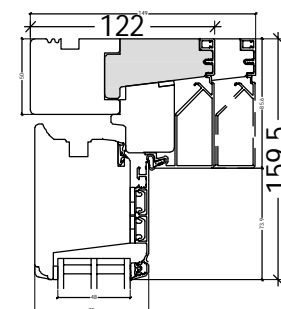

Sprosse og stilsprosser ses på tegning FRAic_01_3 - Udadgående vinduer og fast karm - 3-lags rude.
 Bred dørspøse ses på tegning FRAic_22_3 - Indadgående facade- og terrassedør - 3-lags rude.
 Glazing bar and styling bar can be seen at drawing FRAic_01_3 - Outward opening windows and fixed light - 3-layer panes.
 Wide door glazing bar can be seen at drawing FRAic_22_3 - Inward opening entrance- and terracedoor - 3-layer panes.

L4: FRAic23-18L48

L1: FRAic23-20L48

L3: FRAic06-20L48

V1: FRAic23-30L48
V7: FRAic23-30L48(mirr.)

V4: FRAic21-31L48(mirr.)
V5: FRAic21-31L48

L6: FRAic23-40L48

L6: FRAic23-41L48

L5: FRAic01-43L48