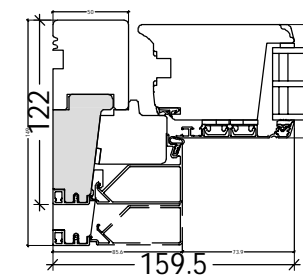

Sprosse og stilsprosser ses på tegning FRAic_01_3 - Udadgående vinduer og fast karm - 3-lags rude.
 Bred dørspøse ses på tegning FRAic_22_3 - Indadgående facade- og terrassedør - 3-lags rude.
 Glazing bar and styling bar can be seen at drawing FRAic_01_3 - Outward opening windows and fixed light - 3-layer panes.
 Wide door glazing bar can be seen at drawing FRAic_22_3 - Inward opening entrance- and terracedoor - 3-layer panes.

L4: FRAic23-18L48

L1: FRAic23-20L48

L3: FRAic06-20L48

V1: FRAic23-30L48
V7: FRAic23-30L48(mirr.)

V4: FRAic21-31L48(mirr.)
V5: FRAic21-31L48

L6: FRAic23-40L48

L6: FRAic23-41L48

L5: FRAic01-43L48