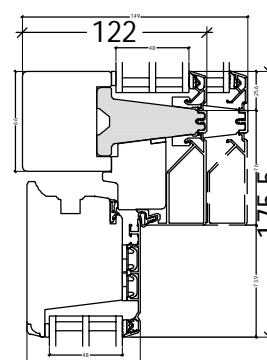

Sprosse og stilsprosser ses på tegning FRAic_01_3 - Udadgående vinduer og fast karm - 3-lags rude.
 Bred dørspøse ses på tegning FRAic_22_3 - Indadgående facade- og terrassedør - 3-lags rude.
 Glazing bar and styling bar can be seen at drawing FRAic_01_3 - Outward opening windows and fixed light - 3-layer panes.
 Wide door glazing bar can be seen at drawing FRAic_22_3 - Inward opening entrance- and terracedoor - 3-layer panes.

L4: FRAic23-18L48

L1: FRAic23-20L48

L3: FRAic06-20L48

V1: FRAic23-30L48
V7: FRAic23-30L48(mirr.)

V4: FRAic21-31L48(mirr.)
V5: FRAic21-31L48

L6: FRAic23-40L48

L6: FRAic23-41L48

L5: FRAic01-43L48

L5: FRAic01-44L48

L2: FRAic22-10L48

L2: FRAic22-11L48

L2: FRAic22-12L48

L2: FRAic22-13L48

L4: FRAic23-11L48

L4: FRAic23-12L48

L4: FRAic23-15L48