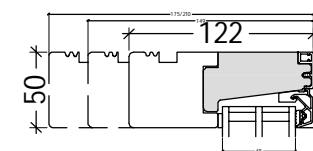

Sprosse og stilsprosser ses på tegning FRAic_01_3 - Udadgående vinduer og fast karm - 3-lags rude.
 Bred dørspøse ses på tegning FRAic_22_3 - Indadgående facade- og terrassedør - 3-lags rude.
 Glazing bar and styling bar can be seen at drawing FRAic_01_3 - Outward opening windows and fixed light - 3-layer panes.
 Wide door glazing bar can be seen at drawing FRAic_22_3 - Inward opening entrance- and terracedoor - 3-layer panes.

L4: FRAic23-18L48

L1: FRAic23-20L48

L3: FRAic06-20L48

V1: FRAic23-30L48
V7: FRAic23-30L48(mirr.)

V4: FRAic21-31L48(mirr.)
V5: FRAic21-31L48

L6: FRAic23-40L48

L6: FRAic23-41L48

L5: FRAic01-43L48