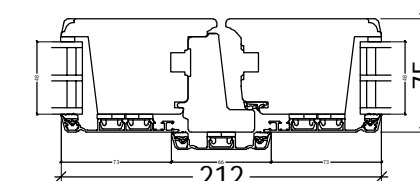

L4: FRAic23-16L48

L4: FRAic23-10L48

L4: FRAic23-13L48

L4: FRAic23-14L48

L4: FRAic23-17L48

V3: FRAic23-50L48(mirr.)
V6: FRAic23-50L48

V2: FRAic22-80L48

DK Indadgående facade- og terrassedør med vendefals - 3-lags rude