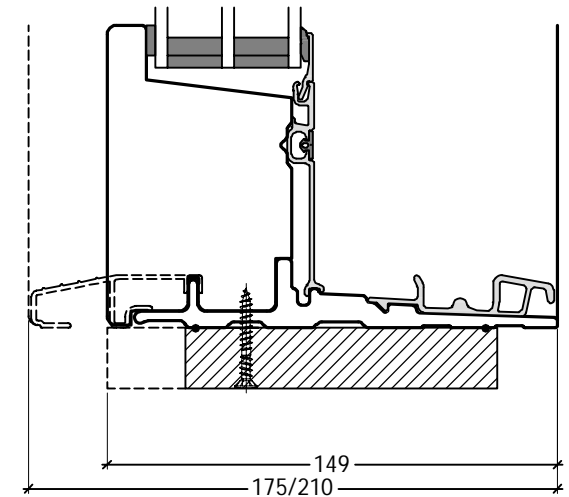

FRAic-PFO105-A

Påforing på top og side
Packer at head and jamb

FRAic-PFO105-B

Påforing på bund - Gående del
Packer at threshold - Sliding part

FRAic-PFO105-C

Påforing på bund - Stående del
Packer at threshold - Fixed part

DK Standard 20 mm påforinger - Træ/Purenit
IC Skydedør

www.idealcombi.dk

UK Standard 20mm packers - Wood/Purenit
IC Sliding door

www.idealcombi.com

TYPE
Frame IC

Rev. no. 02
Drawing no. FRAic_PFO105

© Idealcombi A/S 2011. This material is the property of and copyright protected by IDEALCOMBI A/S.