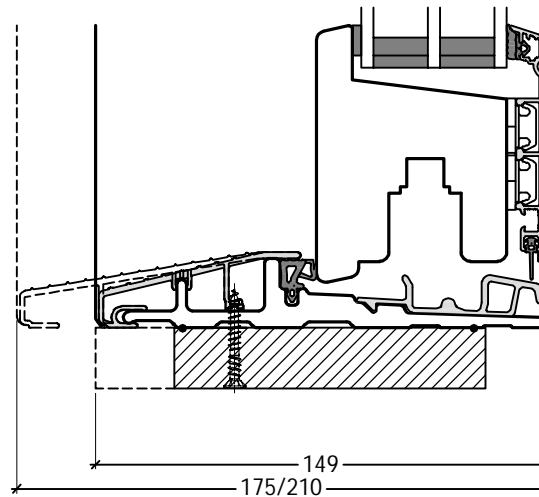

FRAic-PFO105-A

Påforing på top og side
Packer at head and jamb

FRAic-PFO105-B

Påforing på bund - Gående del
Packer at threshold - Sliding part

FRAic-PFO105-C

Påforing på bund - Stående del
Packer at threshold - Fixed part

DK Standard 20 mm påforinger - Træ/Purenit
IC Skydedør

www.idealcombi.dk

UK Standard 20mm packers - Wood/Purenit
IC Sliding door

www.idealcombi.com

TYPE
Frame IC

Rev. no. 02
Drawing no. FRAic_PFO105

© Idealcombi A/S 2011. This material is the property of and copyright protected by IDEALCOMBI A/S.